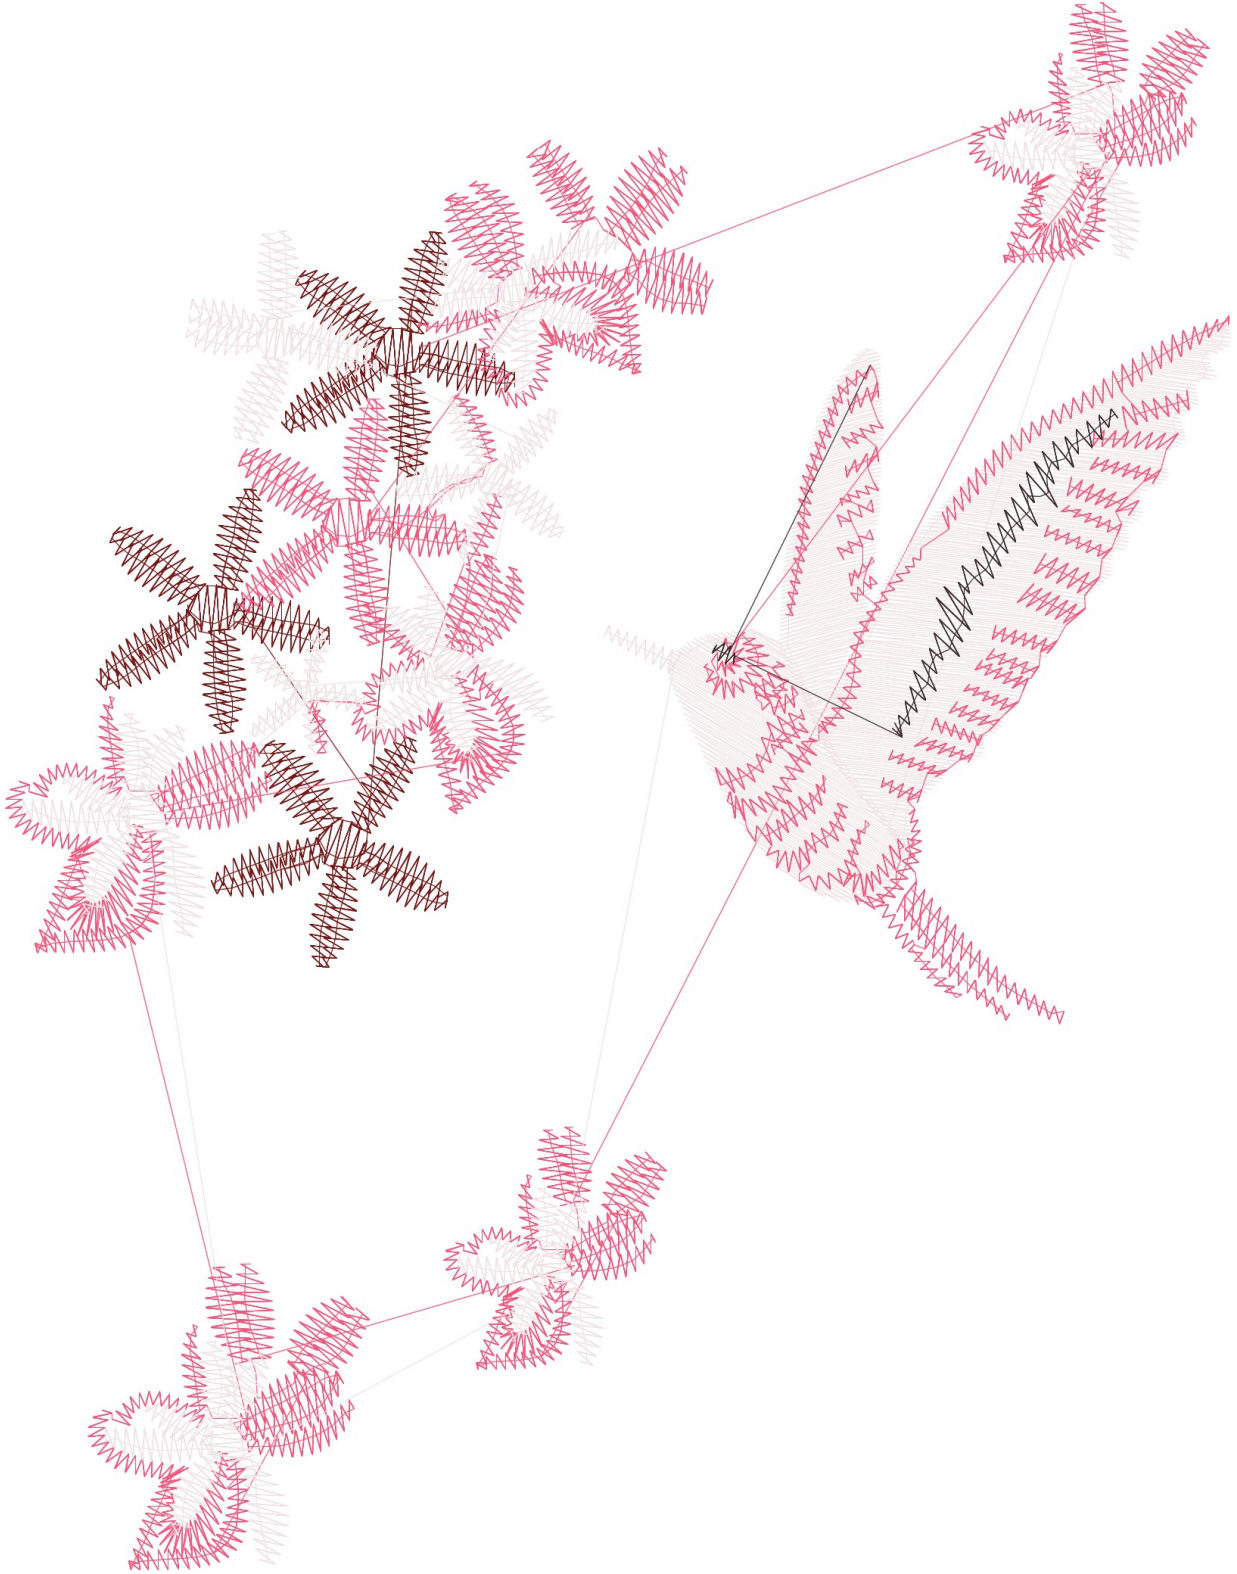

30.01.2023

#1	N1
#2	N2
#3	N3
#4	N2
#5	N4

Desen no : 2016570.01
Desen Adı : Desen1
Müşteri :

Ölçek : 102 %
Boyut : 158,7 x 203,1 mm
Vuruş : 18618

		
#1 Fonksiyon:N1 İğne:1	#2 Fonksiyon:N2 İğne:2	#3 Fonksiyon:N3 İğne:3
		
#4 Fonksiyon:N2 İğne:2	#5 Fonksiyon:N4 İğne:4	

#1  N1, İğne:1, Renk:Ackermann 3110
#2  N2, İğne:2, Renk:Ackermann 5531
#3  N3, İğne:3, Renk:Ackermann 4430
#4  N2, İğne:2, Renk:Ackermann 5531
#5  N4, İğne:4, Renk:Ackermann 0851

Desen no :2016570.01
Desen Adı :Desen1
Müşteri :
Vuruş :18618
Adım boyu :127
Boyut :158,7 x 203,1 mm
İğne :4
Stop :0
Çalışma sırası :1-2-3-2-4
Açıklamalar :

Vuruş Dağılımı

Aralık	Vuruş
0,0 - 2,0 mm	5129
2,0 - 4,0 mm	10766
4,0 - 6,0 mm	2294
6,0 - 9,0 mm	333

Dağılım (Yüzde)

İğneler_Uzunluklar

Detay No	Fonksiyon	Vuruş	Uzunluk (m)	Renk	İğne Bilgisi
1	Nakışa Başla	2461	11,8		
2	İğne 2	9108	40,3		
3	İğne 3	6744	29,5		
4	İğne 4	234	1,4		
5	Toplam uzunluk		83,0		
6	Alt iplik		22,1		