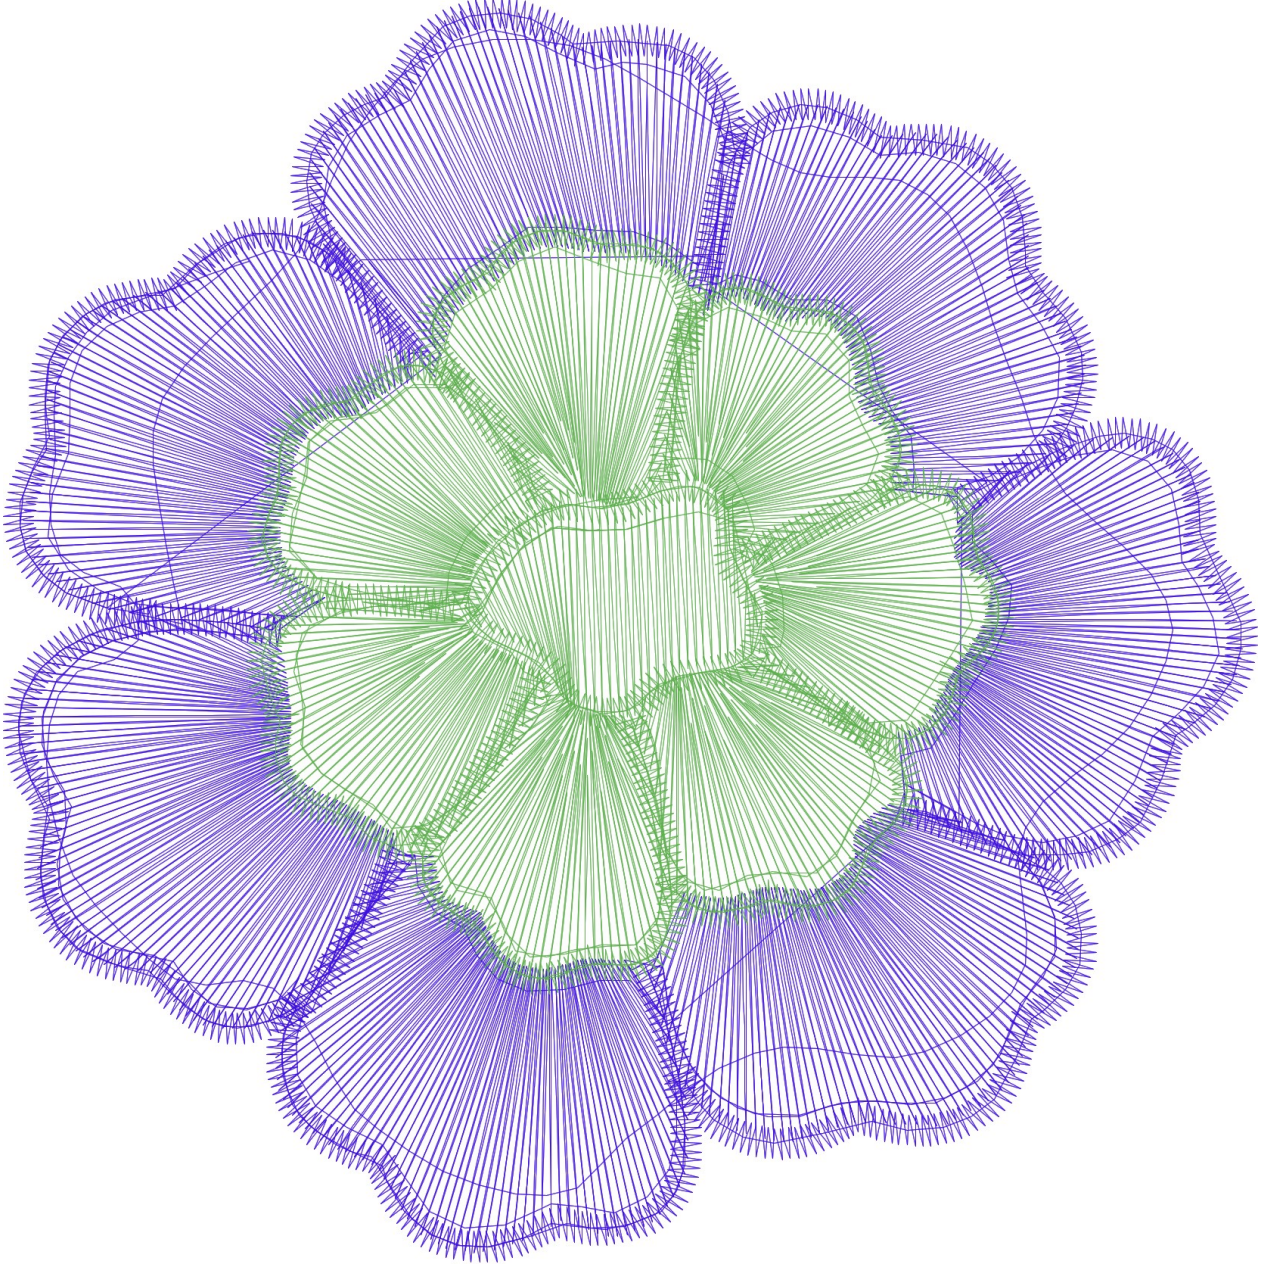

30.01.2023

#1 N1  
#2 N2

Accurate5 ile çizildi. www.accurate5.com'u ziyaret edin

Desen no : 2013231.02  
Desen Adı : 2  
Müşteri : KARIŞIK

Ölçek : 205 %  
Boyut : 81,0 x 81,6 mm  
Vuruş : 9208

	
#1 Fonksiyon:N1 İğne:1	#2 Fonksiyon:N2 İğne:2

#1  N1, İğne:1, Renk:Ackermann 3110  
#2  N2, İğne:2, Renk:Ackermann 5531

Desen no :2013231.02  
Desen Adı :2  
Müşteri :  
Vuruş :9208  
Adım boyu :127  
Boyut :81,0 x 81,6 mm  
İğne :2  
Stop :0  
Çalışma sırası :1-2  
Açıklamalar :

## Vuruş Dağılımı

Aralık	Vuruş	Dağılım (Yüzde)
0,0 - 2,0 mm	2290	
2,0 - 4,0 mm	3778	
4,0 - 6,0 mm	1828	
6,0 - 9,0 mm	1302	

## İğneler\_Uzunluklar

Detay No	Fonksiyon	Vuruş	Uzunluk (m)	Renk	İğne Bilgisi
1	Nakişa Başla	5359	31,7		Ackermann 3110
2	İğne 2	3847	20,5		
3	Toplam uzunluk		52,2		
4	Alt iplik		9,6		