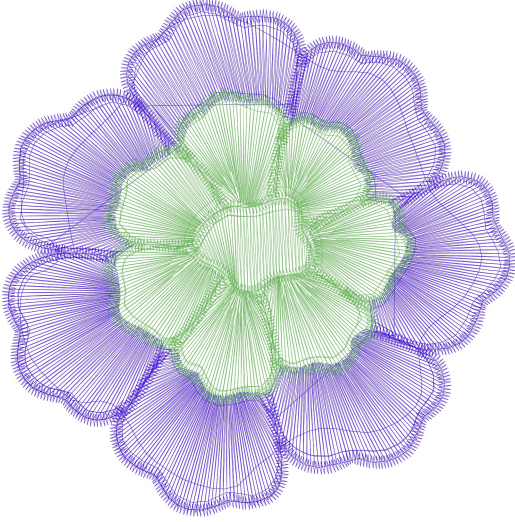

30.01.2023

#1 N1  
#2 N2

Accurate5 ile çizildi. www.accurate5.com'u ziyaret edin

Desen no : 2013231.02  
Desen Adı : 2  
Müşteri : KARIŞIK

Ölçek : 205 %  
Boyut : 81,0 x 81,6 mm  
Vuruş : 9208

	
#1 Fonksiyon:N1 İğne:1	#2 Fonksiyon:N2 İğne:2

#1  N1, İğne:1, Renk:Ackermann 3110  
#2  N2, İğne:2, Renk:Ackermann 5531

Desen no :2013231.02  
Desen Adı :2  
Müşteri :  
Vuruş :9208  
Adım boyu :127  
Boyut :81,0 x 81,6 mm  
İğne :2  
Stop :0  
Çalışma sırası :1-2  
Açıklamalar :

## İğneler\_Uzunluklar

Detay No	Fonksiyon	Vuruş	Uzunluk (m)	Renk	İğne Bilgisi
1	Nakişa Başla	5359	31,7		Ackermann 3110
2	İğne 2	3847	20,5		
3	Toplam uzunluk		52,2		
4	Alt iplik		9,6		