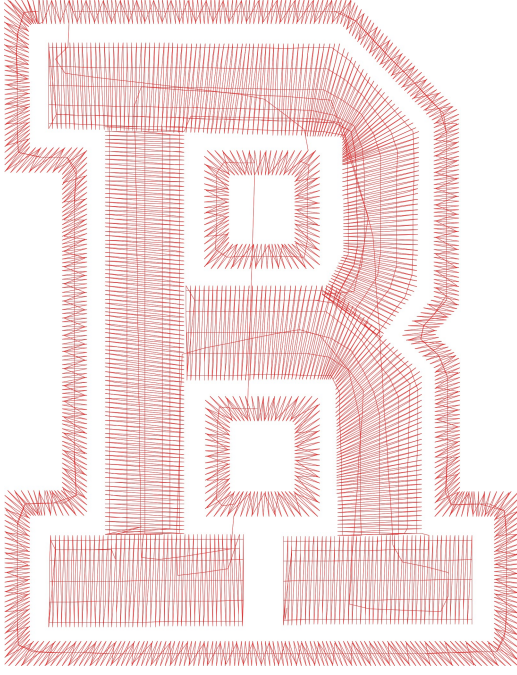

25.01.2023

#1 N1

Accurate5 ile çizildi. www.accurate5.com'u ziyaret edin

Desen no : 2016353.04  
Desen Adı : Desen1  
Müşteri : ŞEVKAT

Ölçek : 310 %  
Boyut : 54,0 x 70,0 mm  
Vuruş : 4922

#1  N1, İğne:1, Renk:Ackermann 3110

Desen no :2016353.04  
Desen Adı :Desen1  
Müşteri :  
Vuruş :4922  
Adım boyu :127  
Boyut :54,0 x 70,0 mm  
İğne :1  
Stop :0  
Çalışma sırası :1  
Açıklamalar :