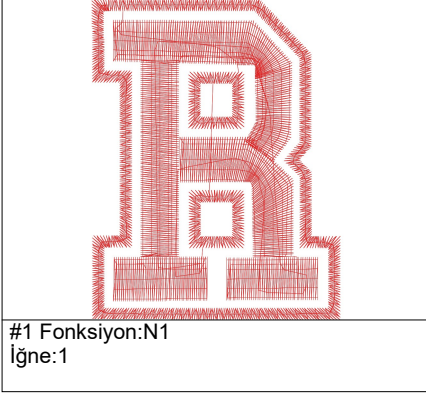

25.01.2023

#1 N1

Accurate5 ile çizildi. www.accurate5.com'u ziyaret edin

Desen no : 2016353.04  
Desen Adı : Desen1  
Müşteri : ŞEVKAT

Ölçek : 310 %  
Boyut : 54,0 x 70,0 mm  
Vuruş : 4922

#1  N1, İğne:1, Renk:Ackermann 3110

Desen no :2016353.04  
Desen Adı :Desen1  
Müşteri :  
Vuruş :4922  
Adım boyu :127  
Boyut :54,0 x 70,0 mm  
İğne :1  
Stop :0  
Çalışma sırası :1  
Açıklamalar :