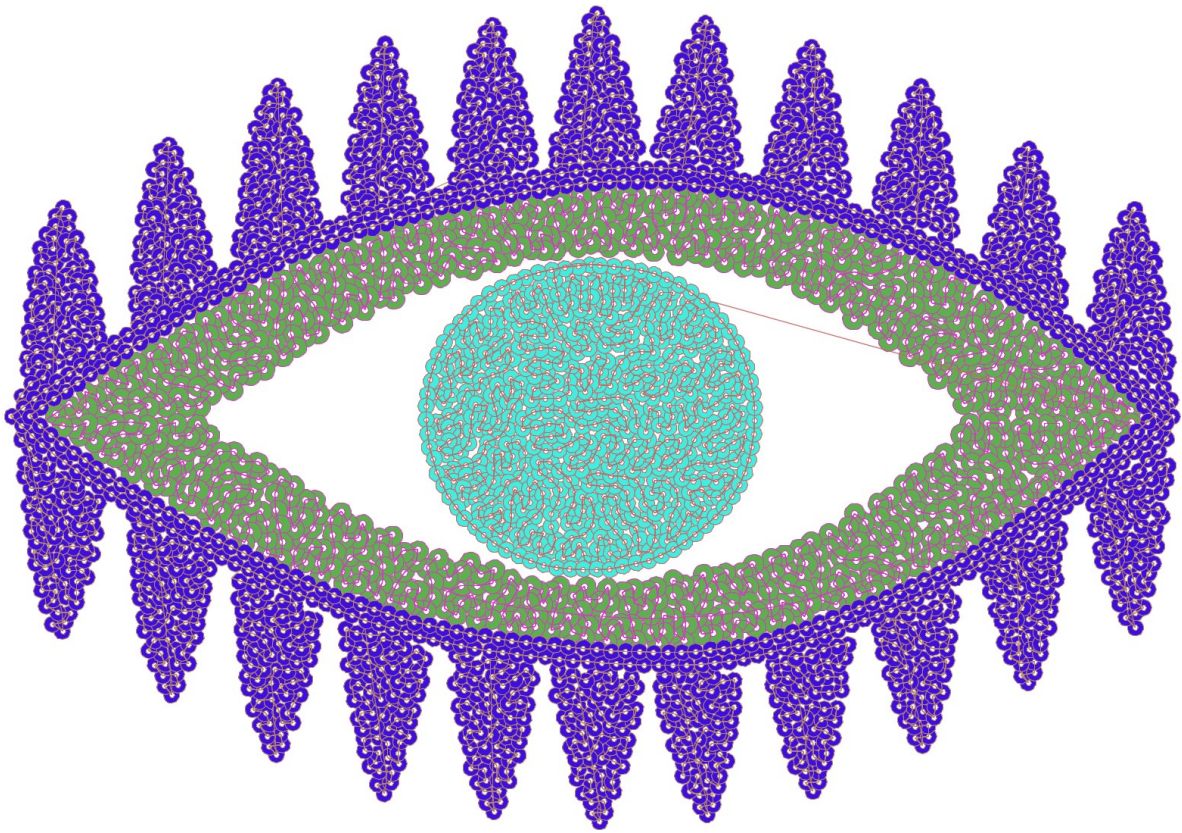

25.01.2023

- #1 N1
- #2 S
- #3 N2
- #3.PA 
- #4 N1
- #4.PA 
- #5 N3
- #5.PA 

		
<p>#2 Fonksiyon:S İğne:1</p>	<p>#3.PA Fonksiyon:PA İğne:2</p>	<p>#4.PA Fonksiyon:PA İğne:1</p>
		
<p>#5.PA Fonksiyon:PA İğne:3</p>		

#2  S, İğne:1, Renk:Ackermann 3110
#3.PA  PA, İğne:2, Renk:Ackermann 5531 / std-2 5,0 x 5,0
#4.PA  PA, İğne:1, Renk:Ackermann 3110 / std-1 4,0 x 4,0
#5.PA  PA, İğne:3, Renk:Ackermann 4430 / std-1 4,0 x 4,0

Desen no	:2016349.02
Desen Adı	:1172-SW-05 4-5 MM pul
Müşteri	:
Vuruş	:13271
Adım boyu	:127
Boyut	:282,5 x 197,8 mm
İğne	:3
Stop	:1
Çalışma sırası	:-s-2-1-3
Açıklamalar	:3,80 tl

Vuruş Dağılımı

Aralık	Vuruş	Dağılım (Yüzde)
0,0 - 2,0 mm	132	0,4%
2,0 - 4,0 mm	10053	76,3%
4,0 - 6,0 mm	8	0,02%
6,0 - 9,0 mm	1	0,001%

İğneler_Uzunluklar

Detay No	Fonksiyon	Vuruş	Uzunluk (m)	Renk	İğne Bilgisi
1	Nakışa Başla	5961	19,0	Dark Blue	Ackermann 3110
2	İğne 2	2453	8,9	Green	Ackermann 5531
3	İğne 3	1783	5,7	Cyan	Ackermann 4430
4	Toplam uzunluk		33,6		
5	Alt iplik		30,4		