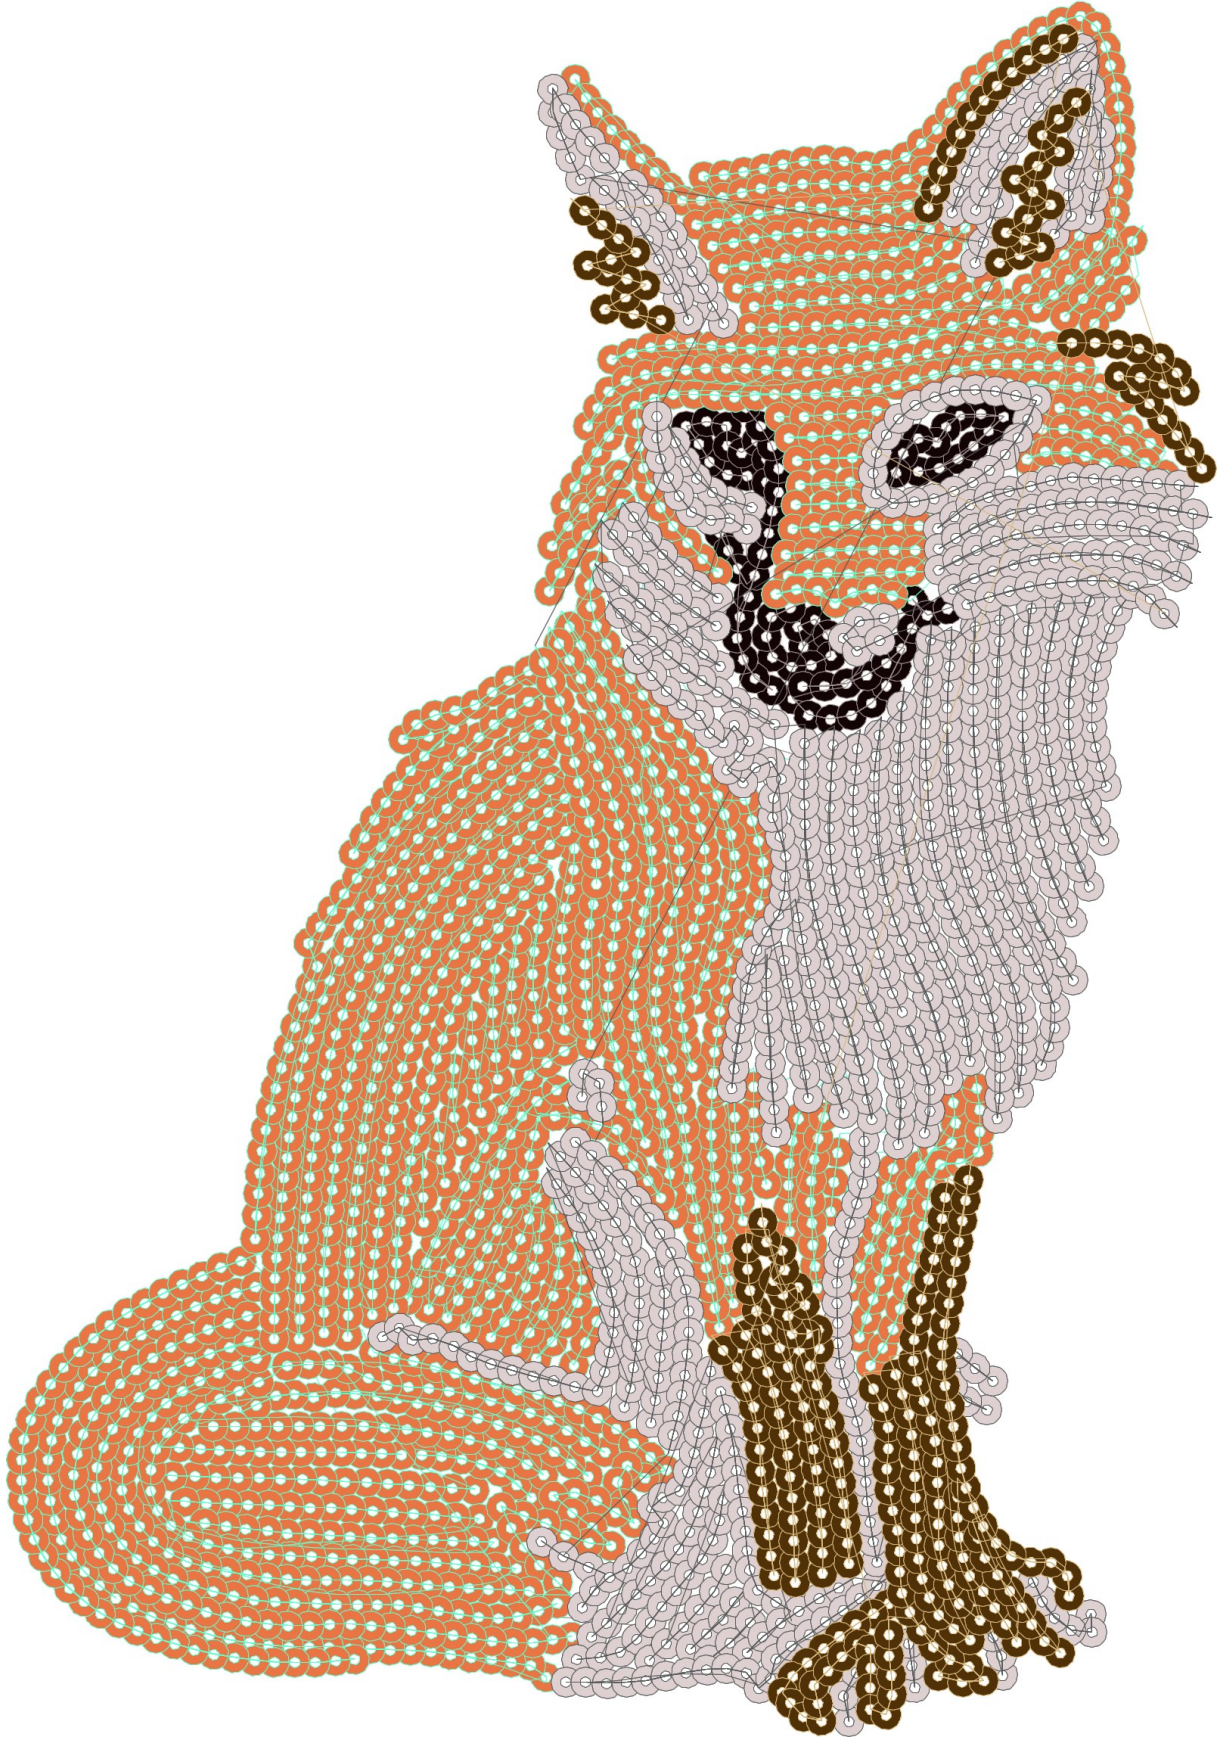

24.01.2023

- #1 
- #2 
- #3  N2
- #3.PA 
- #4  N3
- #4.PA 
- #5  N4
- #5.PA 

Accurate5 ile çizildi. [www.accurate5.com](http://www.accurate5.com)'u ziyaret edin

Desen no : 933.01  
Desen Adı : Desen1  
Müşteri : ENG

Ölçek : 81 %  
Boyut : 197,5 x 283,4 mm  
Vuruş : 11783

		
#2 Fonksiyon:S İğne:1	#2.PA Fonksiyon:PA İğne:1	#3.PA Fonksiyon:PA İğne:2
		
#4.PA Fonksiyon:PA İğne:3	#5.PA Fonksiyon:PA İğne:4	

#2  S,  
#2.PA  PA,  
#3.PA  PA,  
#4.PA  PA,  
#5.PA  PA,  
İğne:1, Renk:Ackermann 3110  
İğne:1, Renk:Ackermann 3110 / std-2 5,0 x 5,0  
İğne:2, Renk:Ackermann 5531 / std-2 5,0 x 5,0  
İğne:3, Renk:Ackermann 4430 / std-2 5,0 x 5,0  
İğne:4, Renk:Ackermann 0851 / std-2 5,0 x 5,0

Desen no :933.01  
Desen Adı :Desen1  
Müşteri :  
Vuruş :11783  
Adım boyu :127  
Boyut :197,5 x 283,4 mm  
İğne :4  
Stop :1  
Çalışma sırası :-s-2-3-4  
Açıklamalar :