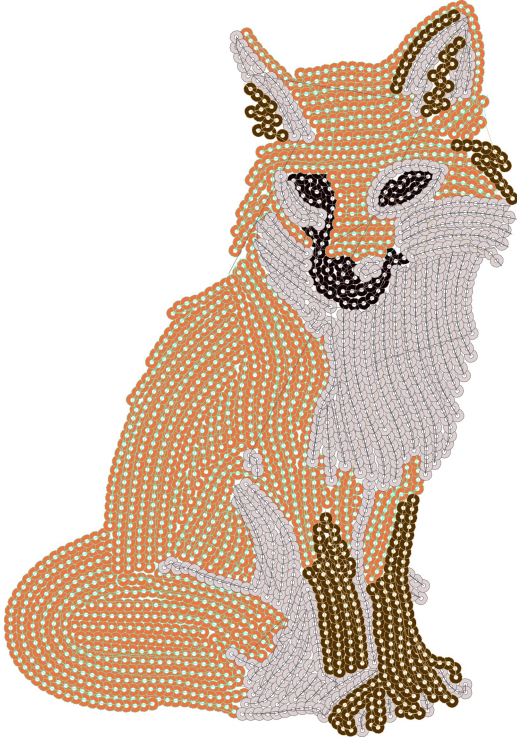

24.01.2023

- #1 
- #2 
- #3  N2
- #3.PA 
- #4  N3
- #4.PA 
- #5  N4
- #5.PA 

Accurate5 ile çizildi. [www.accurate5.com](http://www.accurate5.com)'u ziyaret edin

Desen no : 933.01  
Desen Adı : Desen1  
Müşteri : ENG

Ölçek : 81 %  
Boyut : 197,5 x 283,4 mm  
Vuruş : 11783

		
#2 Fonksiyon:S İğne:1	#2.PA Fonksiyon:PA İğne:1	#3.PA Fonksiyon:PA İğne:2
		
#4.PA Fonksiyon:PA İğne:3	#5.PA Fonksiyon:PA İğne:4	

#2  S,  
#2.PA  PA,  
#3.PA  PA,  
#4.PA  PA,  
#5.PA  PA,  
İğne:1, Renk:Ackermann 3110  
İğne:1, Renk:Ackermann 3110 / std-2 5,0 x 5,0  
İğne:2, Renk:Ackermann 5531 / std-2 5,0 x 5,0  
İğne:3, Renk:Ackermann 4430 / std-2 5,0 x 5,0  
İğne:4, Renk:Ackermann 0851 / std-2 5,0 x 5,0

Desen no :933.01  
Desen Adı :Desen1  
Müşteri :  
Vuruş :11783  
Adım boyu :127  
Boyut :197,5 x 283,4 mm  
İğne :4  
Stop :1  
Çalışma sırası :-s-2-3-4  
Açıklamalar :