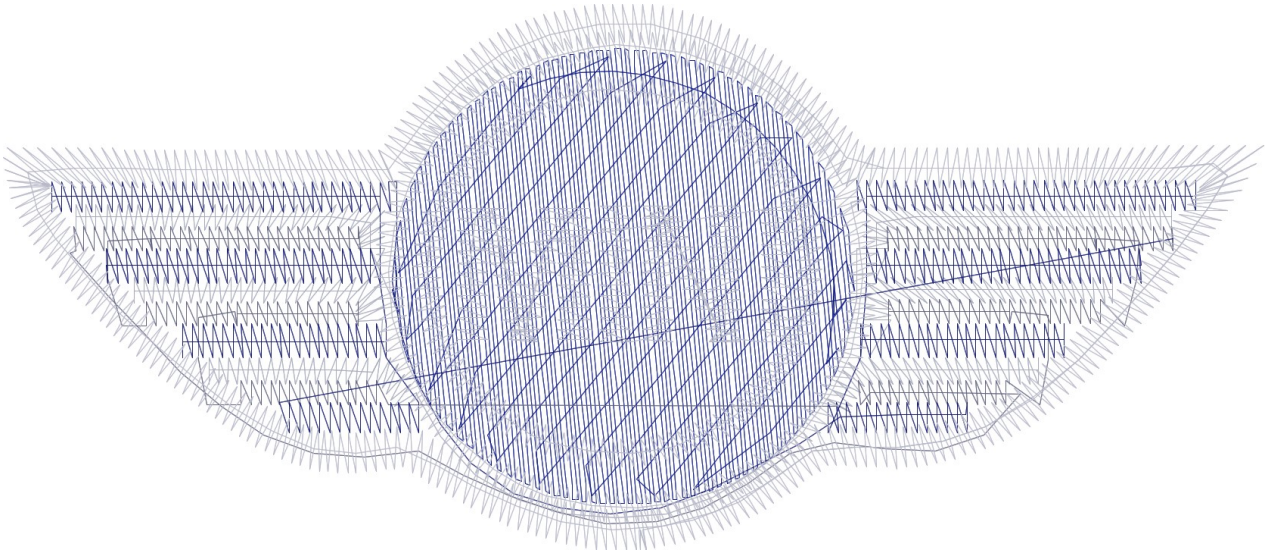

23.01.2023

#1	N1
#2	S
#3	N2
#4	N3
#5	N5
#6	N6
#7	N8

		
#2 Fonksiyon:S İğne:1	#3 Fonksiyon:N2 İğne:2	#4 Fonksiyon:N3 İğne:3
		
#5 Fonksiyon:N5 İğne:5	#6 Fonksiyon:N6 İğne:6	#7 Fonksiyon:N8 İğne:8

#2		S,	İğne:1,	Renk:Ackermann 3110
#3		N2,	İğne:2,	Renk:Ackermann 5531
#4		N3,	İğne:3,	Renk:Ackermann 4430
#5		N5,	İğne:5,	Renk:Ackermann 1913
#6		N6,	İğne:6,	Renk:Ackermann 3045
#7		N8,	İğne:8,	Renk:Ackermann 3321

Desen no :746.05  
Desen Adı :3  
Müşteri :  
Vuruş :3689  
Adım boyu :127  
Boyut :62,5 x 27,0 mm  
İğne :6  
Stop :1  
Çalışma sırası :-s-2-3-5-6-8  
Açıklamalar :

## Vuruş Dağılımı

## İğneler\_Uzunluklar

Detay No	Fonksiyon	Vuruş	Uzunluk (m)	Renk	İğne Bilgisi
1	Nakışa Başla	881	2,3	Dark Blue	
2	İğne 2	379	1,0	Light Blue	
3	İğne 3	340	0,8	Dark Blue	
4	İğne 5	476	1,4	Dark Blue	
5	İğne 6	1609	4,8	Light Blue	
6	İğne 8	1	0,0	Light Blue	
7	Toplam uzunluk		10,3		
8	Alt iplik		3,7		