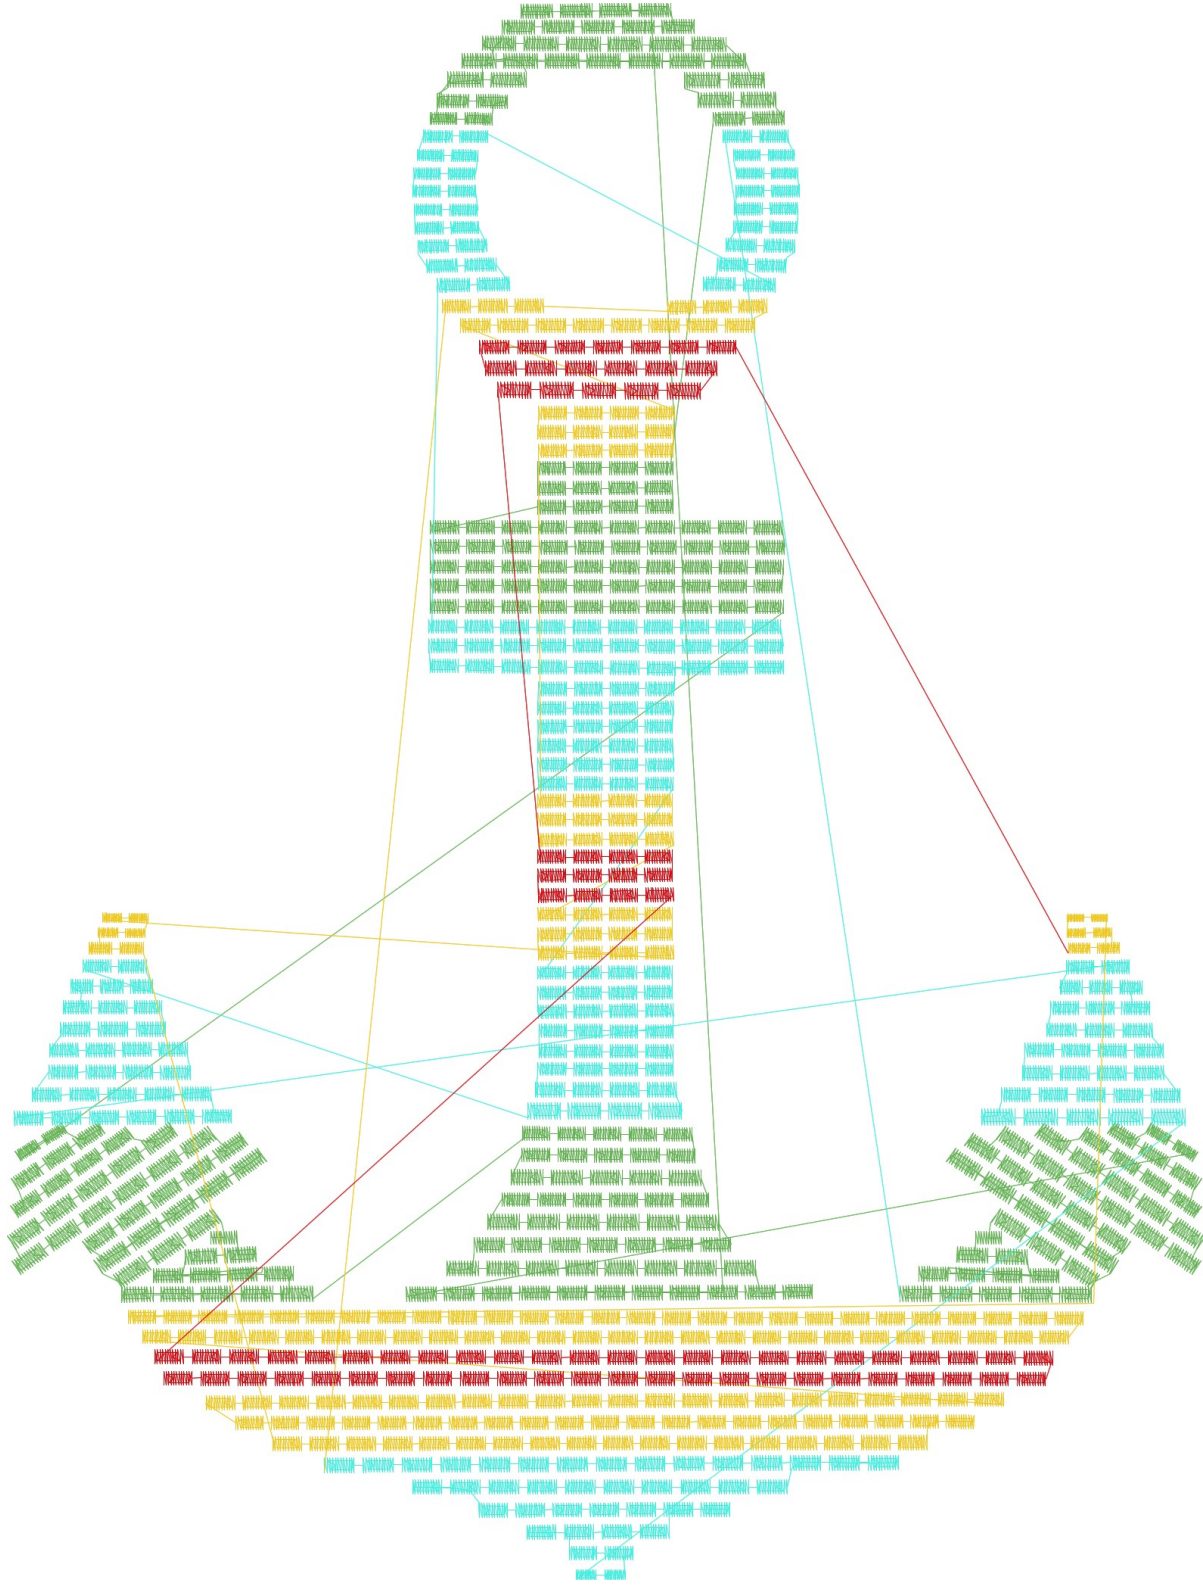

23.01.2023

- #1 N1
- #2 S
- #3 S
- #4 S
- #5 S

Desen no : 576.03
Desen Adı : 3
Müşteri : ŞEVKAT

Ölçek : 69 %
Boyut : 229,6 x 301,8 mm
Vuruş : 24372

		
<p>#2 Fonksiyon:S İğne:1</p>	<p>#3 Fonksiyon:S İğne:1</p>	<p>#4 Fonksiyon:S İğne:1</p>
		
<p>#5 Fonksiyon:S İğne:1</p>		

- | | | | | |
|----|---|----|---------|---------------------|
| #2 |  | S, | İğne:1, | Renk:Ackermann 3110 |
| #3 |  | S, | İğne:1, | Renk:Ackermann 5531 |
| #4 |  | S, | İğne:1, | Renk:Ackermann 4430 |
| #5 |  | S, | İğne:1, | Renk:Ackermann 0851 |

Desen no :576.03
Desen Adı :3
Müşteri :
Vuruş :24372
Adım boyu :127
Boyut :229,6 x 301,8 mm
İğne :1
Stop :4
Çalışma sırası :1-s-s-s-s
Açıklamalar :

Vuruş Dağılımı

Aralık	Vuruş	Dağılım (Yüzde)
0,0 - 2,0 mm	4523	
2,0 - 4,0 mm	19571	
4,0 - 6,0 mm	26	
6,0 - 9,0 mm	1	

İğneler_Uzunluklar

Detay No	Fonksiyon	Vuruş	Uzunluk (m)	Renk	İğne Bilgisi
1	Nakışa Başla	24150	65,4		Ackermann 3110
2	Toplam uzunluk		65,4		
3	Alt iplik		59,0		