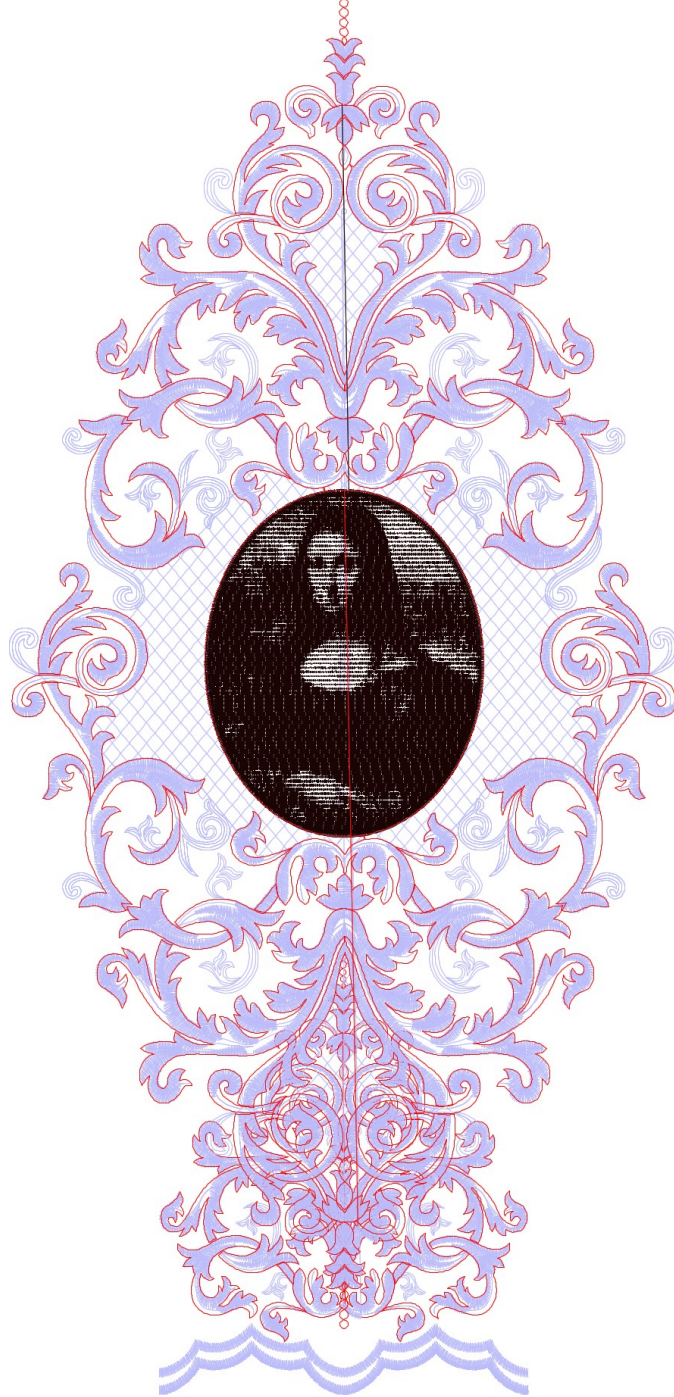

16.01.2023

#1	N1
#2	N2
#3	N1
#4	S
#5	S
#6	
#7	
#8	N2
#9	N1

Desen no : 165836.02
Desen Adı : mona
Müşteri :

Ölçek : 15 %
Boyut : 600,1 x 1251,5 mm
Vuruş : 169545

		
#1 Fonksiyon:N1 İğne:1	#2 Fonksiyon:N2 İğne:2	#4 Fonksiyon:S İğne:1
		
#5 Fonksiyon:S İğne:1	#7 Fonksiyon:S İğne:3	#8 Fonksiyon:N2 İğne:2
		
#9 Fonksiyon:N1 İğne:1		

Desen no :165836.02
Desen Adı :mona
Müşteri :
Vuruş :169545
Adım boyu :40
Boyut :600,1 x 1251,5 mm
İğne :3
Stop :3
Çalışma sırası :1-2-1-s-s-3-s-2-1
Açıklamalar :

Vuruş Dağılımı

İğneler_Uzunluklar

Detay No	Fonksiyon	Vuruş	Uzunluk (m)	Renk	İğne Bilgisi
1	Nakışa Başla	65984	506,1	Blue	Ackermann 3110
2	İğne 2	24601	42,2	Red	Ackermann 5531
3	İğne 3	42422	155,3	Black	Ackermann 4430
4	Toplam uzunluk		703,6		
5	Alt iplik		306,8		