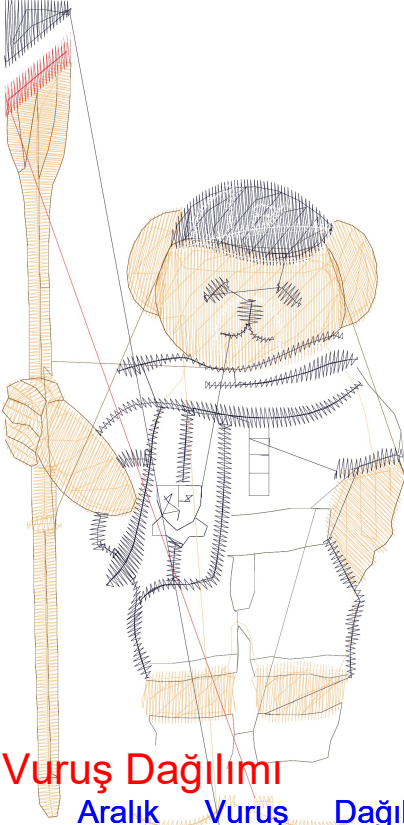

13.01.2023

#1	N1
#2	S
#3	N2
#4	N3
#5	N4
#6	N2
#7	N1
#8	N6
#9	N2
#10	N2
#11	N2

Desen no : 598.01
Desen Adı : 6
Müşteri : UMUT TEX

Ölçek : 215 %
Boyut : 62,7 x 112,2 mm
Vuruş : 9073

		
#2 Fonksiyon:S İğne:1	#3 Fonksiyon:N2 İğne:2	#4 Fonksiyon:N3 İğne:3
		
#5 Fonksiyon:N4 İğne:4	#6 Fonksiyon:N5 İğne:5	#7 Fonksiyon:N2 İğne:2
		
#8 Fonksiyon:N1 İğne:1	#9 Fonksiyon:N6 İğne:6	#10 Fonksiyon:N2 İğne:2
		
#11 Fonksiyon:N5 İğne:5		

Desen no :598.01
Desen Adı :6
Müşteri :
Vuruş :9073
Adım boyu :40
Boyut :62,7 x 112,2 mm
İğne :6
Stop :1
Çalışma sırası :1-s-2-3-4-5-2-1-6-2-5
Açıklamalar :

Vuruş Dağılımı

Aralık	Vuruş	Dağılım (Yüzde)
0,0 - 2,0 mm	3229	
2,0 - 4,0 mm	3863	
4,0 - 6,0 mm	813	
6,0 - 9,0 mm	159	