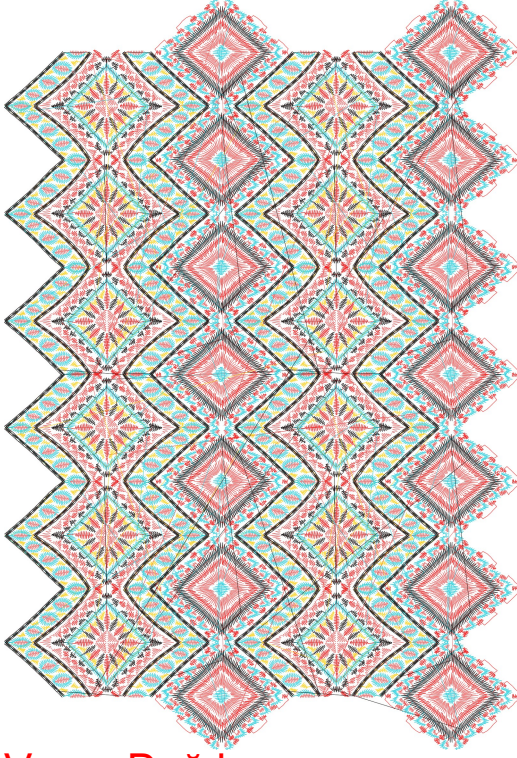

17.01.2023

- #1 N1
- #2 N2
- #3 N3
- #4 N4
- #5 N5
- #6 N6

Accurate5 ile çizildi. www.accurate5.com'u ziyaret edin

Desen no : 592122.01  
Desen Adı : Desen1  
Müşteri : ERAK

Ölçek : 66 %  
Boyut : 237,5 x 346,6 mm  
Vuruş : 95103

		
#1 Fonksiyon:N1 İğne:1	#2 Fonksiyon:N2 İğne:2	#3 Fonksiyon:N3 İğne:3
		
#4 Fonksiyon:N4 İğne:4	#5 Fonksiyon:N5 İğne:5	#6 Fonksiyon:N2 İğne:2

- |    |   |     |         |                     |
|----|---|-----|---------|---------------------|
| #1 |  | N1, | İğne:1, | Renk:Ackermann 3110 |
| #2 |  | N2, | İğne:2, | Renk:Ackermann 5531 |
| #3 |  | N3, | İğne:3, | Renk:Ackermann 1421 |
| #4 |  | N4, | İğne:4, | Renk:Ackermann 0605 |
| #5 |  | N5, | İğne:5, | Renk:Agelidis 449/1 |
| #6 |  | N2, | İğne:2, | Renk:Ackermann 5531 |

Desen no :592122.01  
Desen Adı :Desen1  
Müşteri :  
Vuruş :95103  
Adım boyu :127  
Boyut :237,5 x 346,6 mm  
İğne :5  
Stop :0  
Çalışma sırası :1-2-3-4-5-2  
Açıklamalar :

## İğneler\_Uzunluklar

Detay No	Fonksiyon	Vuruş	Uzunluk (m)	Renk	İğne Bilgisi
1	Nakışa Başla	18879	62,4	Red	
2	İğne 2	20656	87,8	Black	
3	İğne 3	19342	72,2	Light Red	
4	İğne 4	12090	31,7	Yellow	
5	İğne 5	23440	78,8	Cyan	
6	Toplam uzunluk		332,9		
7	Alt iplik		118,1		