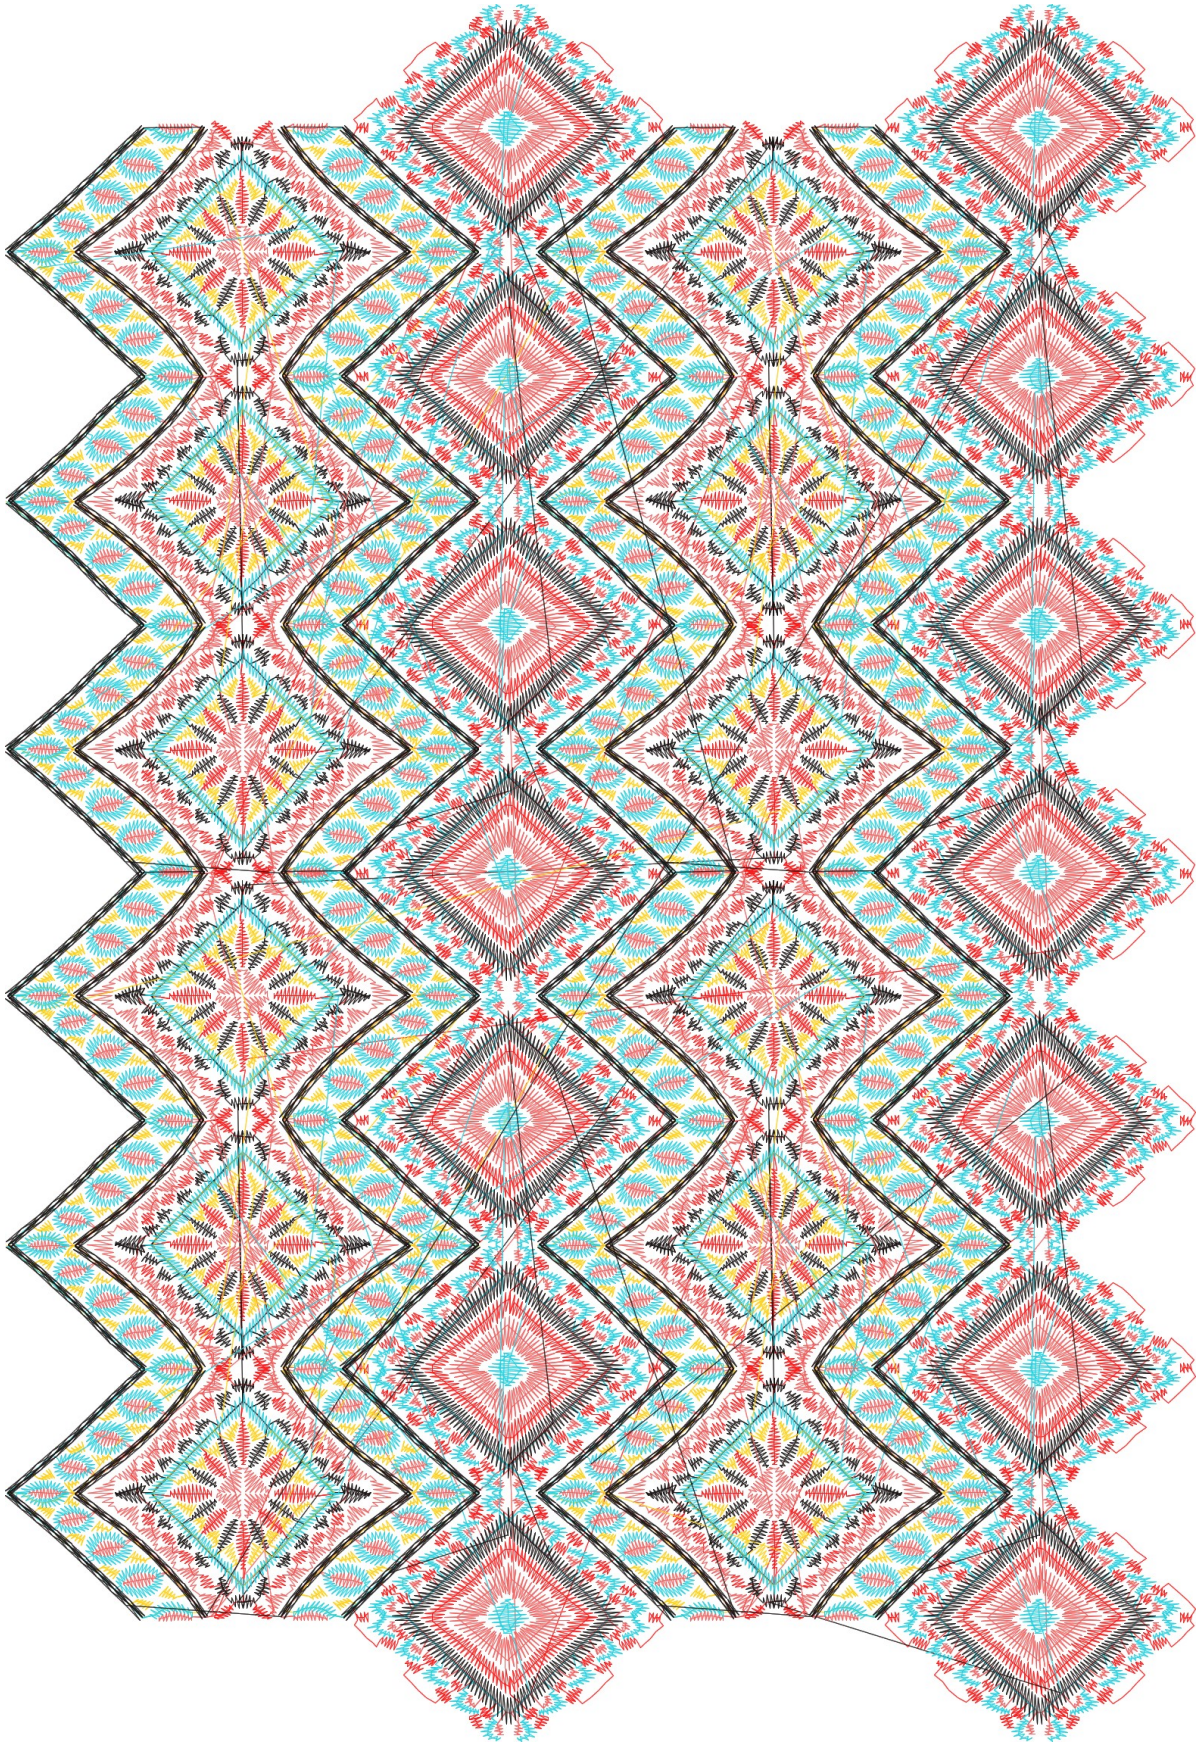

17.01.2023

- #1 N1
- #2 N2
- #3 N3
- #4 N4
- #5 N5
- #6 N6

Accurate5 ile çizildi. www.accurate5.com'u ziyaret edin

Desen no : 592122.01  
Desen Adı : Desen1  
Müşteri : ERAK

Ölçek : 66 %  
Boyut : 237,5 x 346,6 mm  
Vuruş : 95103

		
#1 Fonksiyon:N1 İğne:1	#2 Fonksiyon:N2 İğne:2	#3 Fonksiyon:N3 İğne:3
		
#4 Fonksiyon:N4 İğne:4	#5 Fonksiyon:N5 İğne:5	#6 Fonksiyon:N2 İğne:2

- |    |   |     |         |                     |
|----|---|-----|---------|---------------------|
| #1 |  | N1, | İğne:1, | Renk:Ackermann 3110 |
| #2 |  | N2, | İğne:2, | Renk:Ackermann 5531 |
| #3 |  | N3, | İğne:3, | Renk:Ackermann 1421 |
| #4 |  | N4, | İğne:4, | Renk:Ackermann 0605 |
| #5 |  | N5, | İğne:5, | Renk:Agelidis 449/1 |
| #6 |  | N2, | İğne:2, | Renk:Ackermann 5531 |

Desen no :592122.01  
Desen Adı :Desen1  
Müşteri :  
Vuruş :95103  
Adım boyu :127  
Boyut :237,5 x 346,6 mm  
İğne :5  
Stop :0  
Çalışma sırası :1-2-3-4-5-2  
Açıklamalar :

## İğneler\_Uzunluklar

Detay No	Fonksiyon	Vuruş	Uzunluk (m)	Renk	İğne Bilgisi
1	Nakışa Başla	18879	62,4	Red	
2	İğne 2	20656	87,8	Black	
3	İğne 3	19342	72,2	Light Red	
4	İğne 4	12090	31,7	Yellow	
5	İğne 5	23440	78,8	Cyan	
6	Toplam uzunluk		332,9		
7	Alt iplik		118,1		