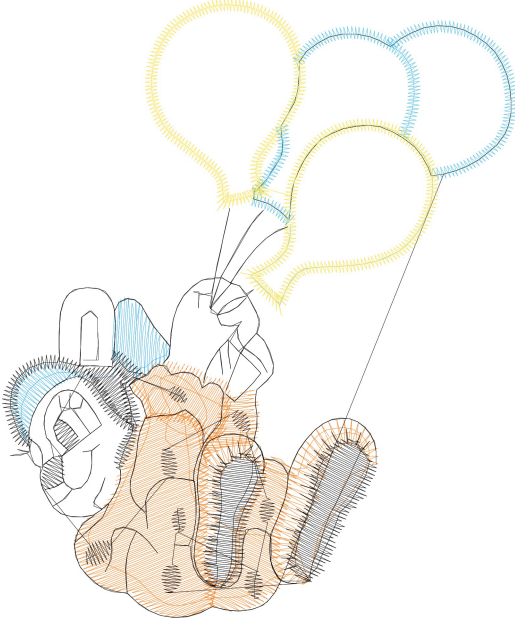

30.12.2022

#1	N1
#2	N2
#3	N3
#4	
#5	
#6	N6
#7	N7
#8	N1

Desen no : 541.01
Desen Adı : 725
Müşteri :

Ölçek : 202 %
Boyut : 82,3 x 99,1 mm
Vuruş : 5794

		
#1 Fonksiyon:N1 İğne:1	#2 Fonksiyon:N2 İğne:2	#3 Fonksiyon:N3 İğne:3
		
#4 Fonksiyon:N4 İğne:4	#5 Fonksiyon:N5 İğne:5	#6 Fonksiyon:N6 İğne:6
		
#7 Fonksiyon:N7 İğne:7	#8 Fonksiyon:N1 İğne:1	

Desen no :541.01
Desen Adı :725
Müşteri :
Vuruş :5794
Adım boyu :40
Boyut :82,3 x 99,1 mm
İğne :7
Stop :0
Çalışma sırası :1-2-3-4-5-6-7-1
Açıklamalar :

Vuruş Dağılımı

Aralık	Vuruş	Dağılım (Yüzde)
0,0 - 2,0 mm	2065	
2,0 - 4,0 mm	3503	
4,0 - 6,0 mm	114	
6,0 - 9,0 mm	3	

İğneler_Uzunluklar

Detay No	Fonksiyon	Vuruş	Uzunluk (m)	Renk	İğne Bilgisi
1	Nakışa Başla	1531	4,2	Orange	
2	İğne 2	970	2,6	White	
3	İğne 3	175	0,5	Blue	
4	İğne 4	228	0,6	Black	
5	İğne 5	1654	3,7	Black	
6	İğne 6	424	0,9	Blue	
7	İğne 7	712	1,5	Yellow	
8	Toplam uzunluk		14,0		
9	Alt iplik		12,6		