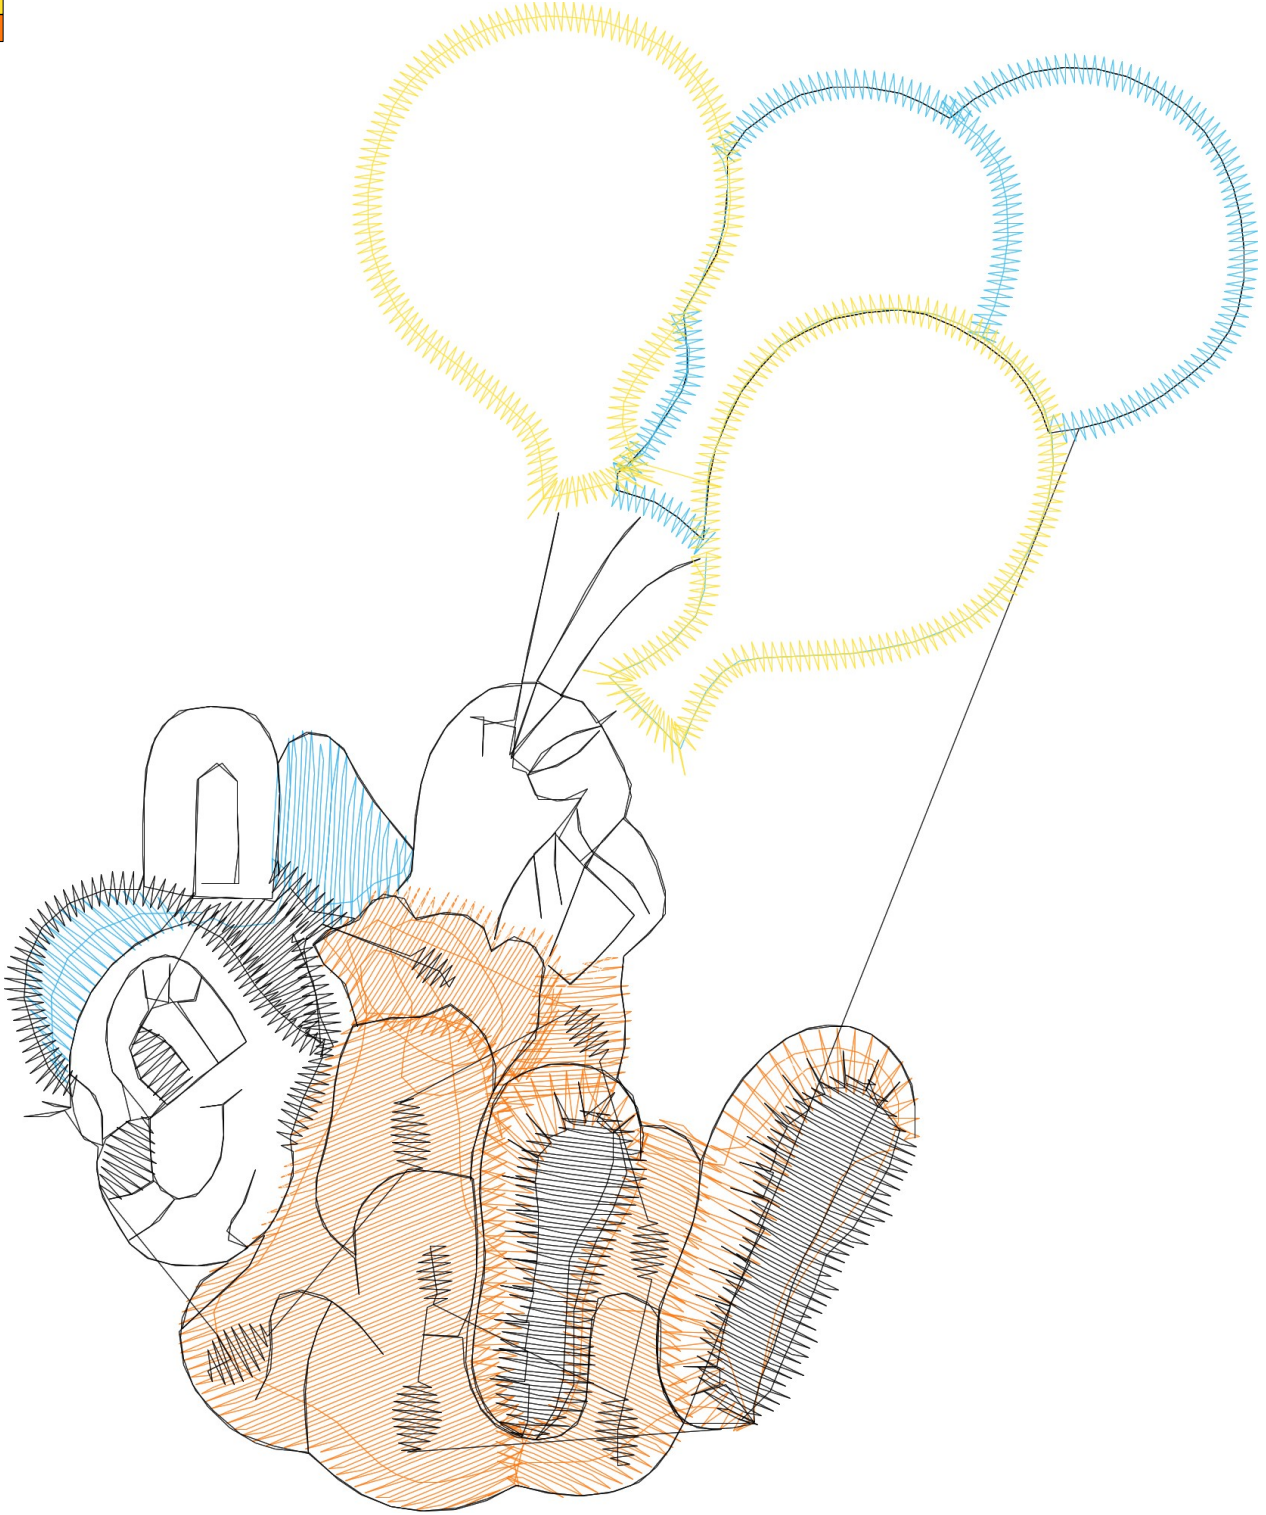

30.12.2022

#1	N1
#2	N2
#3	N3
#4	
#5	
#6	N6
#7	N7
#8	N1

Desen no : 541.01
Desen Adı : 725
Müşteri :

Ölçek : 202 %
Boyut : 82,3 x 99,1 mm
Vuruş : 5794

		
#1 Fonksiyon:N1 İğne:1	#2 Fonksiyon:N2 İğne:2	#3 Fonksiyon:N3 İğne:3
		
#4 Fonksiyon:N4 İğne:4	#5 Fonksiyon:N5 İğne:5	#6 Fonksiyon:N6 İğne:6
		
#7 Fonksiyon:N7 İğne:7	#8 Fonksiyon:N1 İğne:1	

Desen no :541.01
Desen Adı :725
Müşteri :
Vuruş :5794
Adım boyu :40
Boyut :82,3 x 99,1 mm
İğne :7
Stop :0
Çalışma sırası :1-2-3-4-5-6-7-1
Açıklamalar :

Vuruş Dağılımı

Aralık	Vuruş	Dağılım (Yüzde)
0,0 - 2,0 mm	2065	
2,0 - 4,0 mm	3503	
4,0 - 6,0 mm	114	
6,0 - 9,0 mm	3	

İğneler_Uzunluklar

Detay No	Fonksiyon	Vuruş	Uzunluk (m)	Renk	İğne Bilgisi
1	Nakışa Başla	1531	4,2	Orange	
2	İğne 2	970	2,6	White	
3	İğne 3	175	0,5	Blue	
4	İğne 4	228	0,6	Black	
5	İğne 5	1654	3,7	Black	
6	İğne 6	424	0,9	Blue	
7	İğne 7	712	1,5	Yellow	
8	Toplam uzunluk		14,0		
9	Alt iplik		12,6		