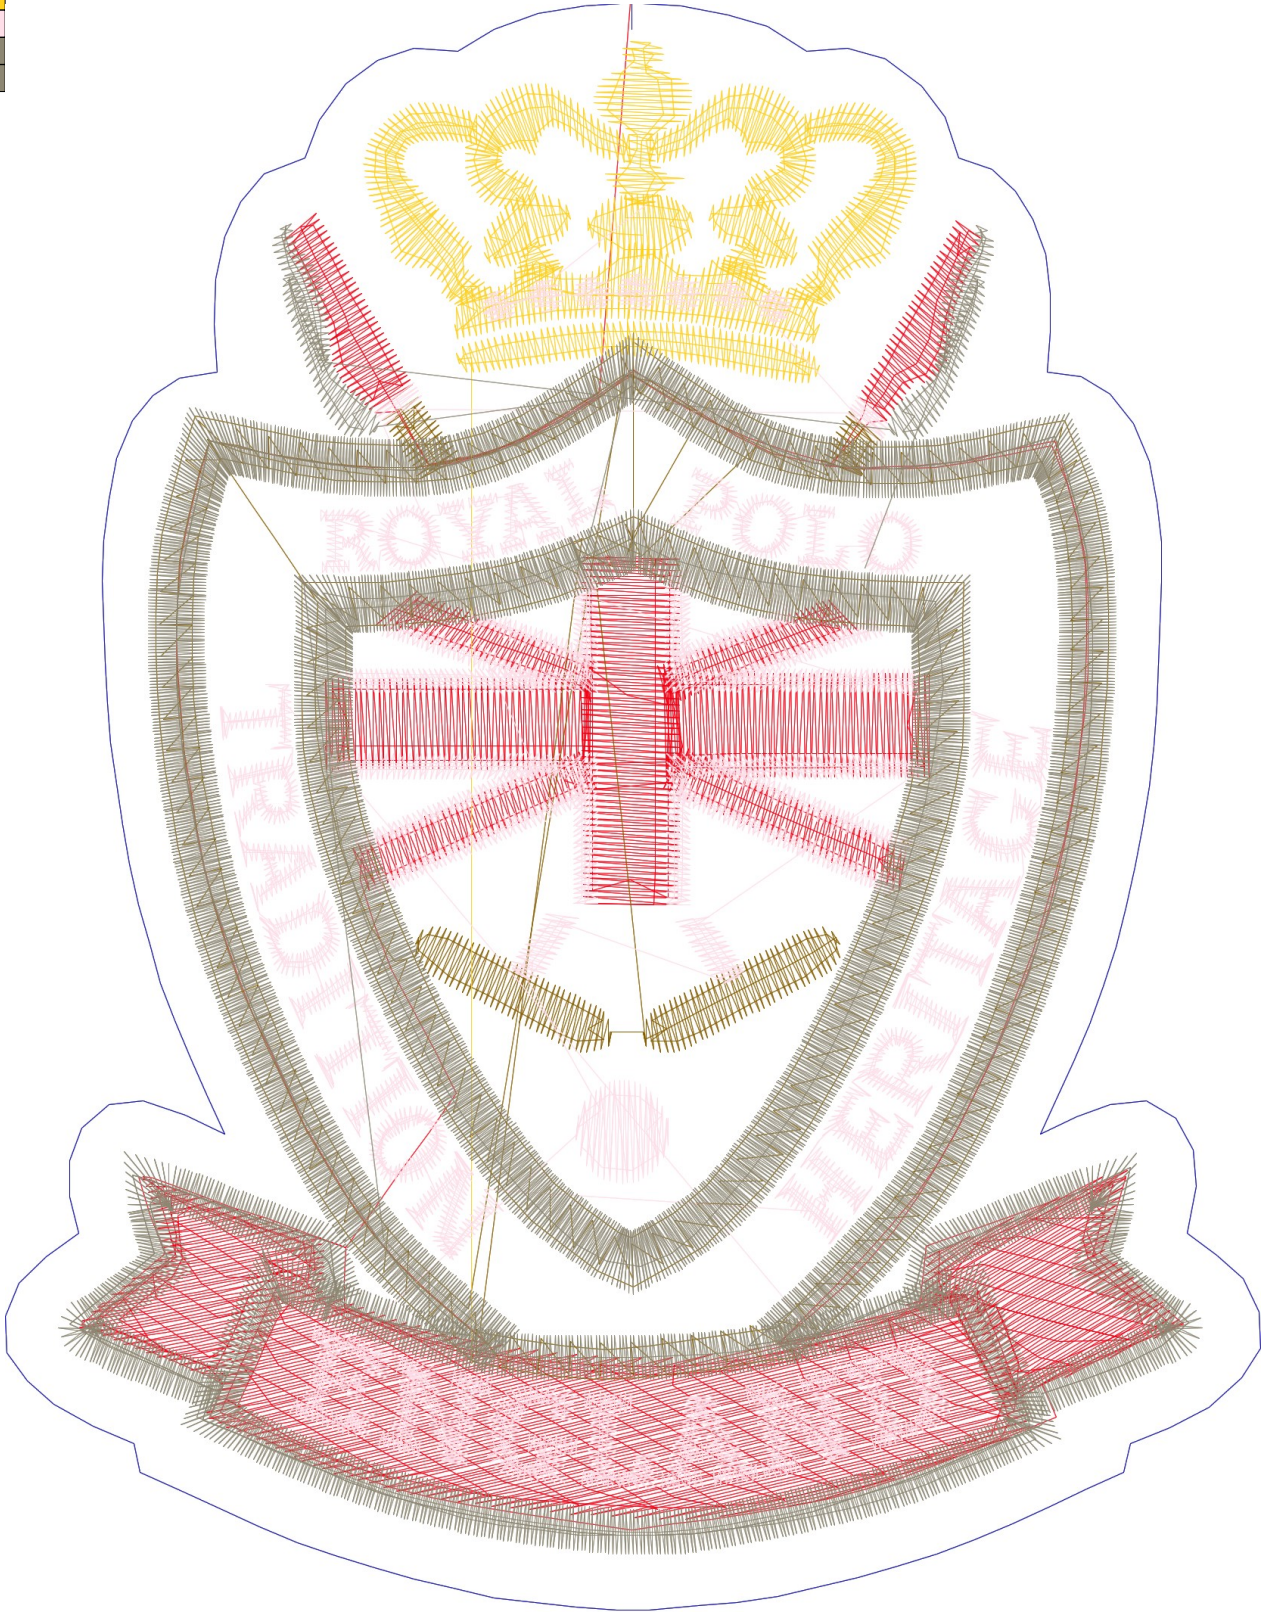

25.01.2023

#1	N1
#2	N2
#3	N3
#4	S
#5	N4
#6	N5
#7	N6
#8	S

Accurate5 ile çizildi. www.accurate5.com'u ziyaret edin

Desen no : 122.01
Desen Adı : Desen1
Müşteri : SERDAR BEY

Ölçek : 208 %
Boyut : 79,9 x 102,3 mm
Vuruş : 17069

Desen no :122.01
Desen Adı :Desen1
Müşteri :
Vuruş :17069
Adım boyu :127
Boyut :79,9 x 102,3 mm
İğne :6
Stop :2
Çalışma sırası :1-2-3-s-4-5-6-s
Açıklamalar :

Vuruş Dağılımı

Aralık	Vuruş
0,0 - 2,0 mm	6953
2,0 - 4,0 mm	9433
4,0 - 6,0 mm	401
6,0 - 9,0 mm	233