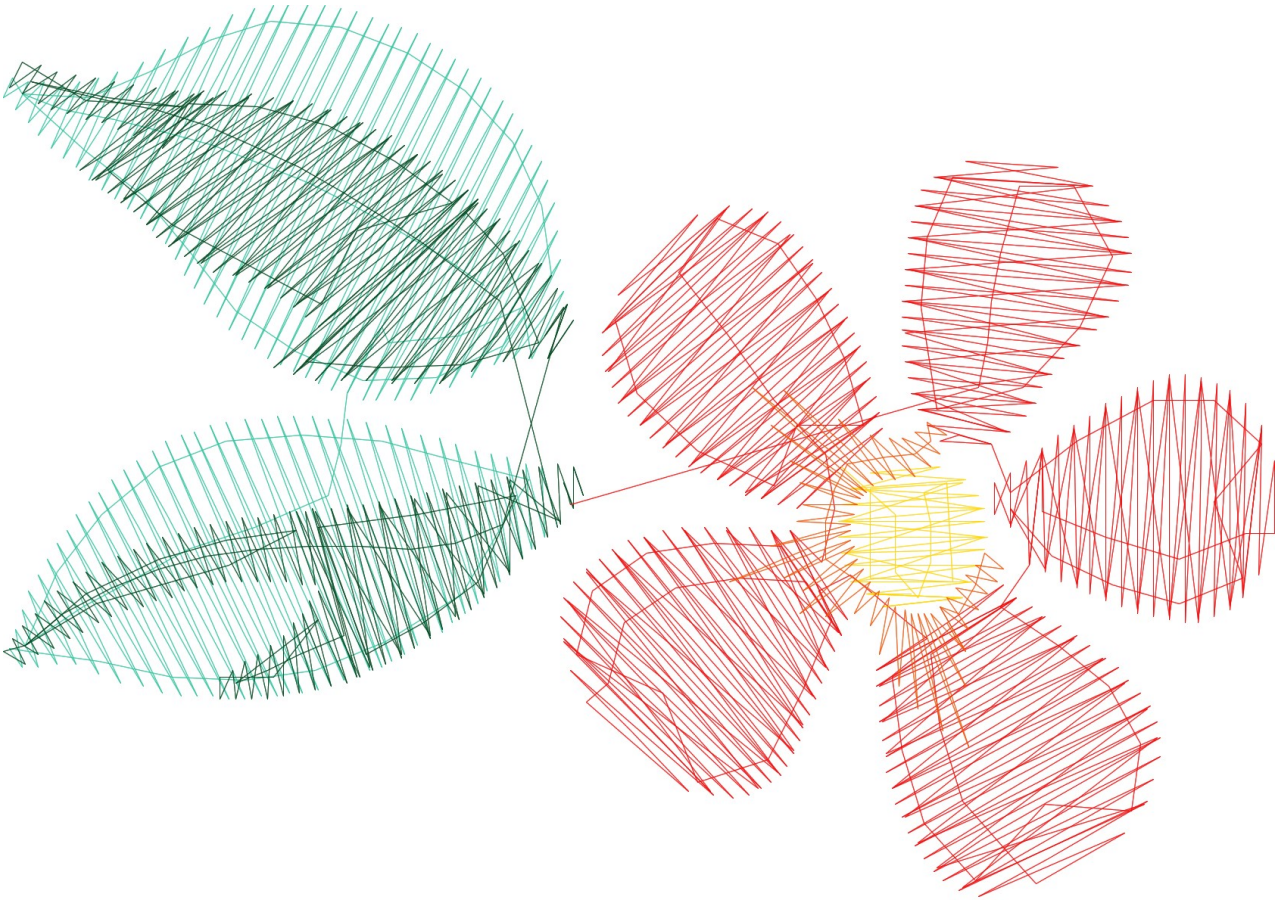

17.01.2023

- #1 N1
- #2 N2
- #3 N3
- #4 N4
- #5 N5

Desen no : 592118.01
Desen Adı :
Müşteri : ERAK

Ölçek : 421 %
Boyut : 39,9 x 28,1 mm
Vuruş : 1226

		
#1 Fonksiyon:N1 İğne:1	#2 Fonksiyon:N2 İğne:2	#3 Fonksiyon:N3 İğne:3
		
#4 Fonksiyon:N4 İğne:4	#5 Fonksiyon:N5 İğne:5	

- | | | | |
|----|-----|---------|---------------------|
| #1 | N1, | İğne:1, | Renk:Agelidis 822/2 |
| #2 | N2, | İğne:2, | Renk:Agelidis 378/2 |
| #3 | N3, | İğne:3, | Renk:Ackermann 1703 |
| #4 | N4, | İğne:4, | Renk:Ackermann 0713 |
| #5 | N5, | İğne:5, | Renk:Ackermann 1300 |

Desen no :592118.01
Desen Adı :
Müşteri :
Vuruş :1226
Adım boyu :127
Boyut :39,9 x 28,1 mm
İğne :5
Stop :0
Çalışma sırası :1-2-3-4-5
Açıklamalar :

Vuruş Dağılımı

Aralık	Vuruş	Dağılım (Yüzde)
0,0 - 2,0 mm	268	
2,0 - 4,0 mm	532	
4,0 - 6,0 mm	261	
6,0 - 9,0 mm	168	

İğneler_Uzunluklar

Detay No	Fonksiyon	Vuruş	Uzunluk (m)	Renk	İğne Bilgisi
1	Nakışa Başla	300	1,9		Agelidis 822/2
2	İğne 2	359	1,7		Agelidis 378/2
3	İğne 3	441	3,2		Ackermann 1703
4	İğne 4	47	0,2		Ackermann 0713
5	İğne 5	83	0,3		Ackermann 1300
6	Toplam uzunluk		7,3		
7	Alt iplik		1,4		