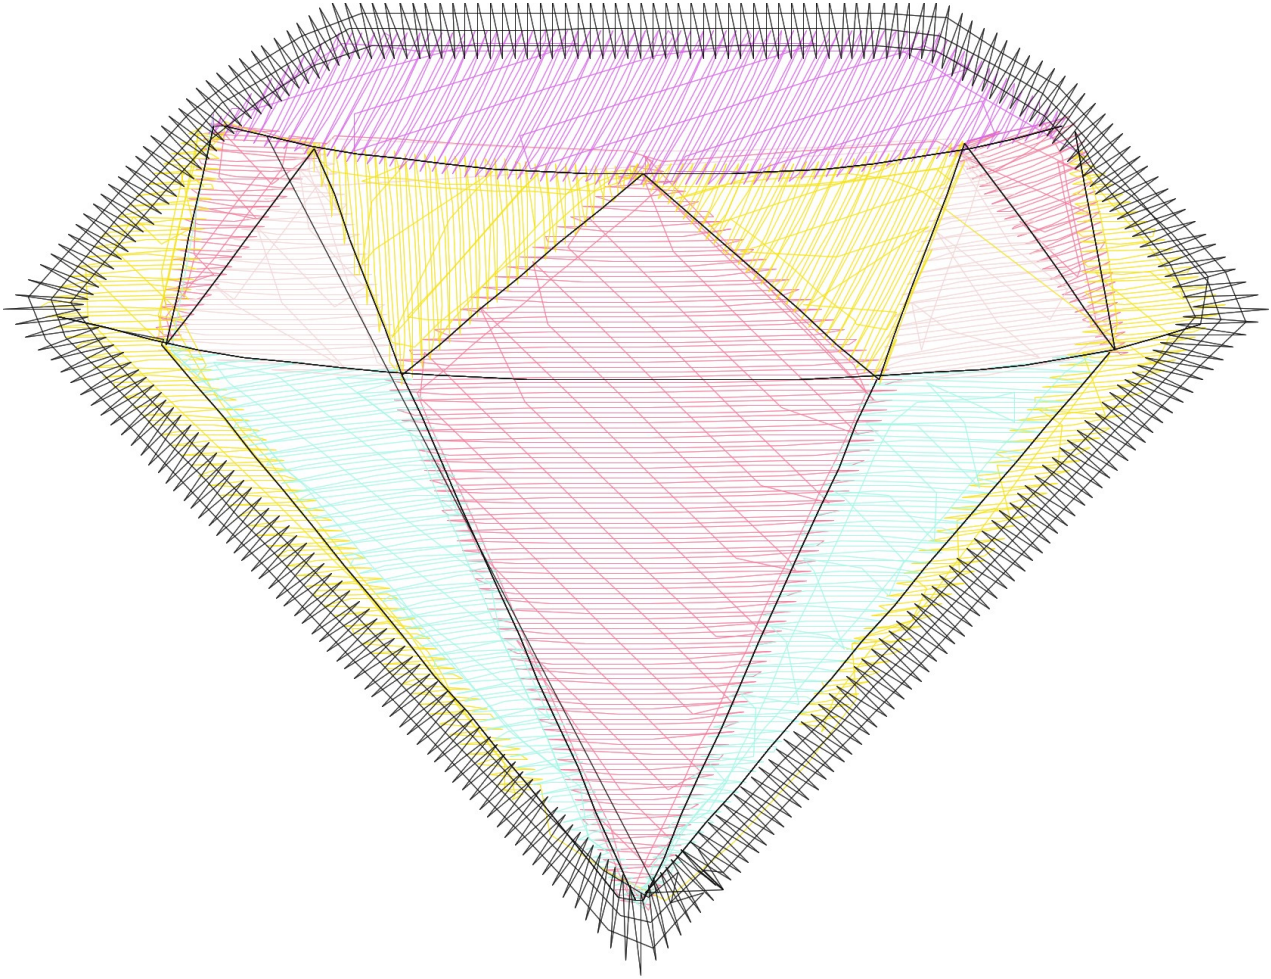

25.01.2023

#1	N1
#2	S
#3	S
#4	S
#5	S
#6	S

Accurate5 ile çizildi. www.accurate5.com'u ziyaret edin

Desen no : 2016350.03
Desen Adı : 3
Müşteri : ŞEVKAT

Ölçek : 332 %
Boyut : 50,4 x 38,8 mm
Vuruş : 4379

		
#2 Fonksiyon:S İğne:1	#3 Fonksiyon:S İğne:1	#4 Fonksiyon:S İğne:1
		
#5 Fonksiyon:S İğne:1	#6 Fonksiyon:S İğne:1	

- | | | | | |
|----|---|----|---------|---------------------|
| #2 |  | S, | İğne:1, | Renk:Ackermann 3110 |
| #3 |  | S, | İğne:1, | Renk:Ackermann 5531 |
| #4 |  | S, | İğne:1, | Renk:Ackermann 4430 |
| #5 |  | S, | İğne:1, | Renk:Ackermann 0851 |
| #6 |  | S, | İğne:1, | Renk:Ackermann 1913 |

Desen no :2016350.03
Desen Adı :3
Müşteri :
Vuruş :4379
Adım boyu :127
Boyut :50,4 x 38,8 mm
İğne :1
Stop :5
Çalışma sırası :1-s-s-s-s-s
Açıklamalar :

Vuruş Dağılımı

Aralık	Vuruş	Dağılım (Yüzde)
0,0 - 2,0 mm	2084	
2,0 - 4,0 mm	2184	
4,0 - 6,0 mm	104	
6,0 - 9,0 mm	3	

İğneler_Uzunluklar

Detay No	Fonksiyon	Vuruş	Uzunluk (m)	Renk	İğne Bilgisi
1	Nakişa Başla	4379	11,2		
2	Toplam uzunluk		11,2		
3	Alt iplik		8,2		