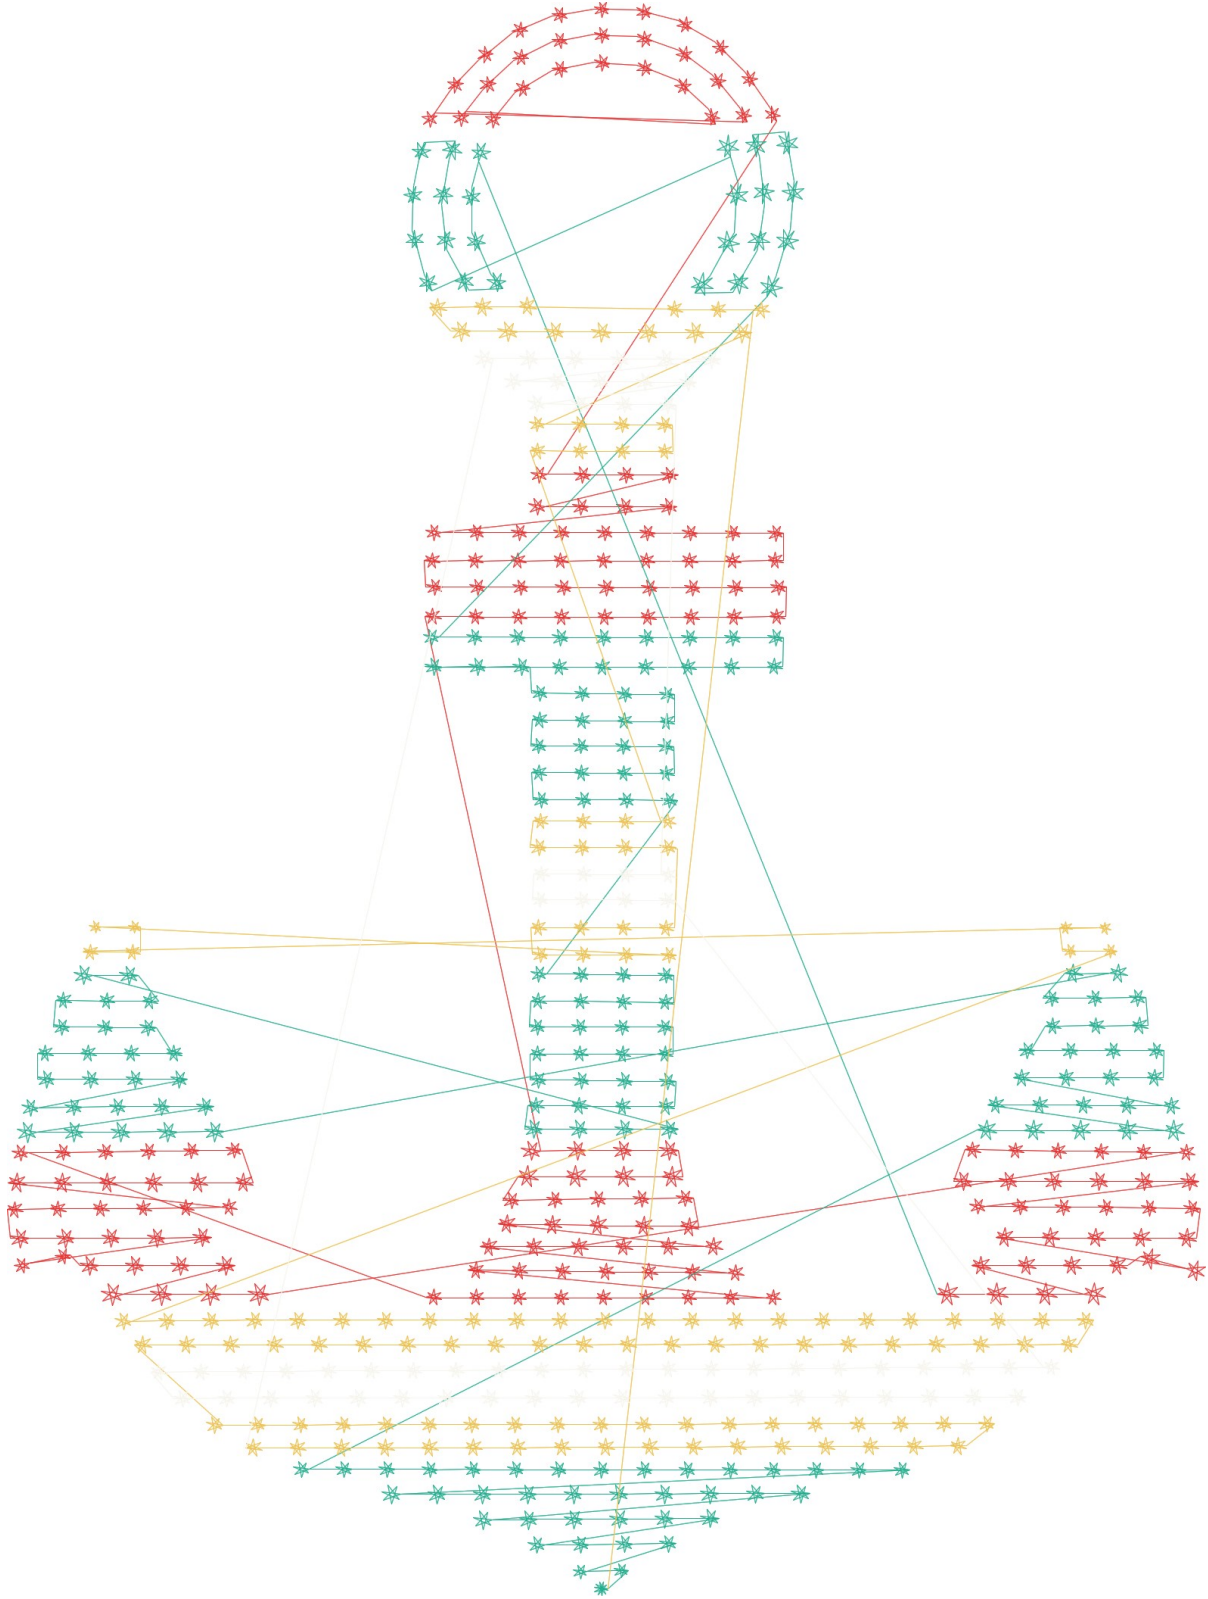

23.01.2023

#1	N1
#2	S
#3	S
#4	S

Desen no : 576.06
Desen Adı : oky
Müşteri : ŞEVKAT

Ölçek : 69 %
Boyut : 228,8 x 304,0 mm
Vuruş : 5227

		
#2 Fonksiyon:S İğne:1	#3 Fonksiyon:S İğne:1	#4 Fonksiyon:S İğne:1

#2  S, İğne:1, Renk:Ackermann 3110
#3  S, İğne:1, Renk:Ackermann 5531
#4  S, İğne:1, Renk:Ackermann 4430

Desen no :576.06
Desen Adı :oky
Müşteri :
Vuruş :5227
Adım boyu :127
Boyut :228,8 x 304,0 mm
İğne :1
Stop :3
Çalışma sırası :1-s-s-s
Açıklamalar :

Vuruş Dağılımı

Aralık	Vuruş	Dağılım (Yüzde)
0,0 - 2,0 mm	37	1%
2,0 - 4,0 mm	4224	80%
4,0 - 6,0 mm	656	12%
6,0 - 9,0 mm	13	0%

İğneler_Uzunluklar

Detay No	Fonksiyon	Vuruş	Uzunluk (m)	Renk	İğne Bilgisi
1	Nakişa Başla	4976	21,4	Red	Ackermann 3110
2	Toplam uzunluk		21,4		
3	Alt iplik		19,3		