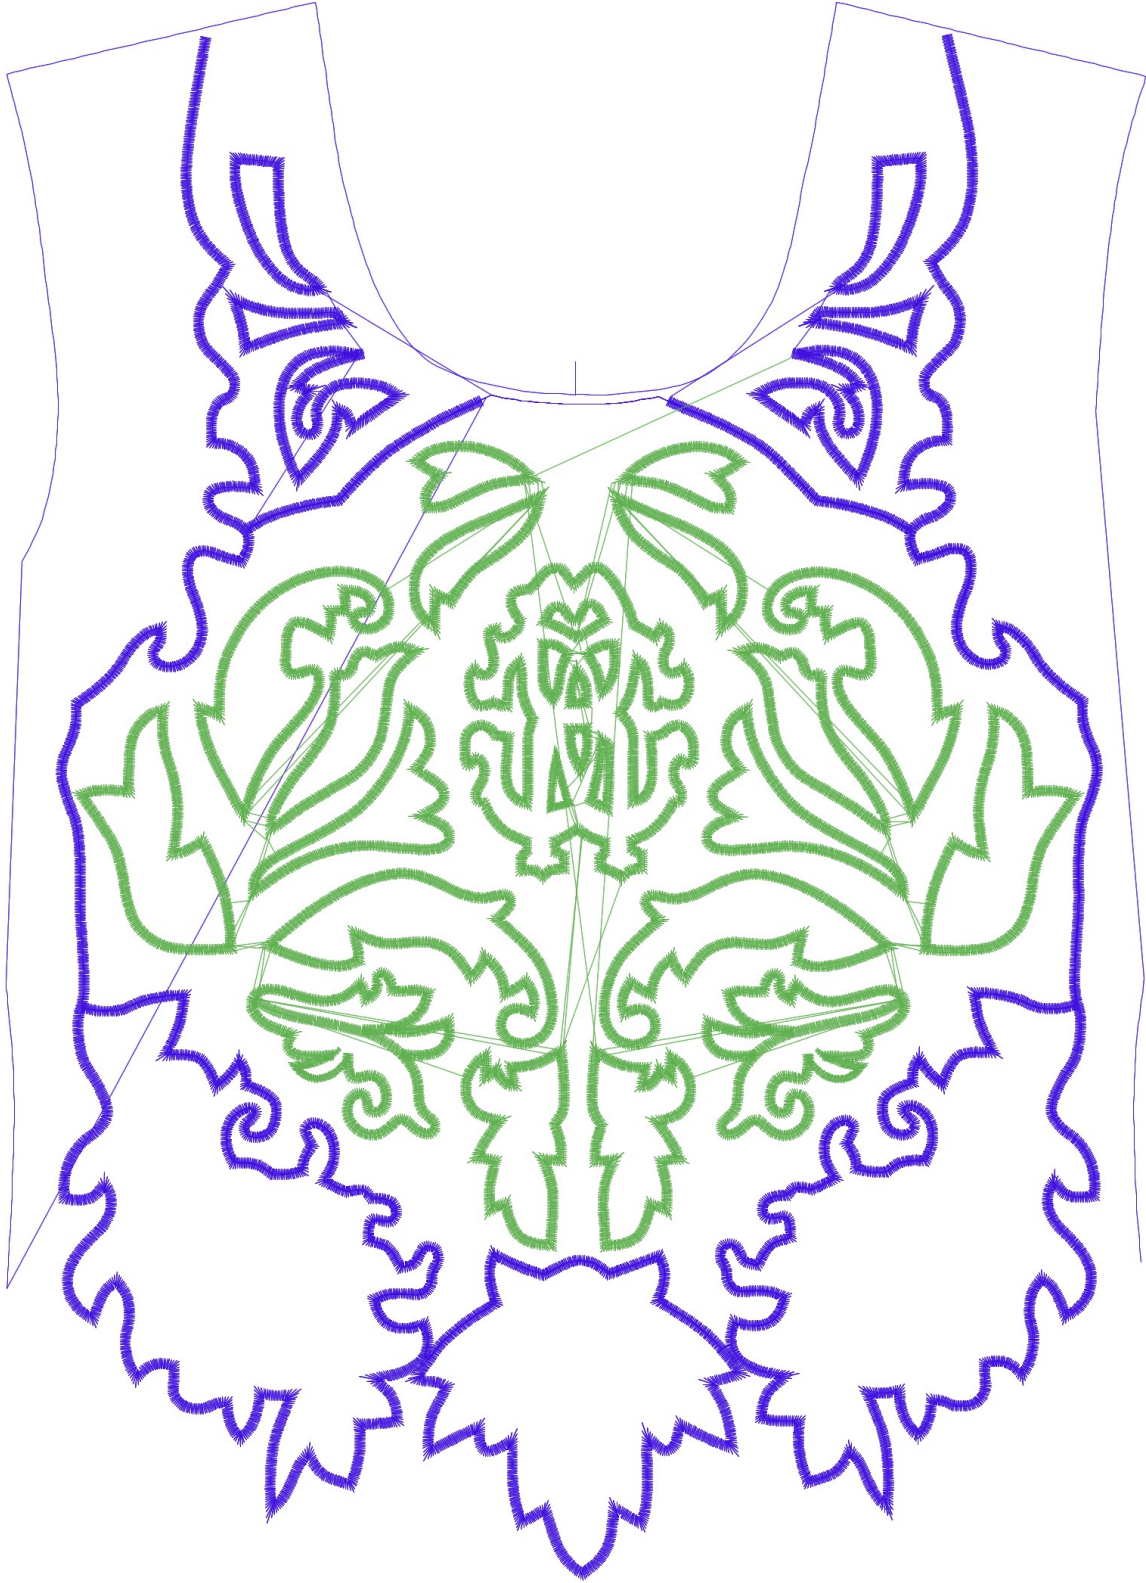

23.01.2023

#1	N1
#2	S
#3	S
#4	S
#5	N2
#6	S
#7	S
#8	S

Accurate5 ile gızildi. www.accurate5.com'u ziyaret edin

Desen no : 465.01
Desen Adı : DESEN
Müşteri : ZEBU

Ölçek : 40 %
Boyut : 381,0 x 527,0 mm
Vuruş : 44692

		
#2 Fonksiyon:S İğne:1	#3 Fonksiyon:S İğne:1	#4 Fonksiyon:S İğne:1
		
#6 Fonksiyon:S İğne:2	#7 Fonksiyon:S İğne:2	#8 Fonksiyon:S İğne:2

#2  S, İğne:1, Renk:Ackermann 3110
#3  S, İğne:1, Renk:Ackermann 3110
#4  S, İğne:1, Renk:Ackermann 3110
#6  S, İğne:2, Renk:Ackermann 5531
#7  S, İğne:2, Renk:Ackermann 5531
#8  S, İğne:2, Renk:Ackermann 5531

Desen no :465.01
Desen Adı :DESEN
Müşteri :
Vuruş :44692
Adım boyu :127
Boyut :381,0 x 527,0 mm
İğne :2
Stop :6
Çalışma sırası :1-s-s-s-2-s-s-s
Açıklamalar :

Vuruş Dağılımı

Aralık	Vuruş	Dağılım (Yüzde)
0,0 - 2,0 mm	3657	
2,0 - 4,0 mm	39085	
4,0 - 6,0 mm	1427	
6,0 - 9,0 mm	232	