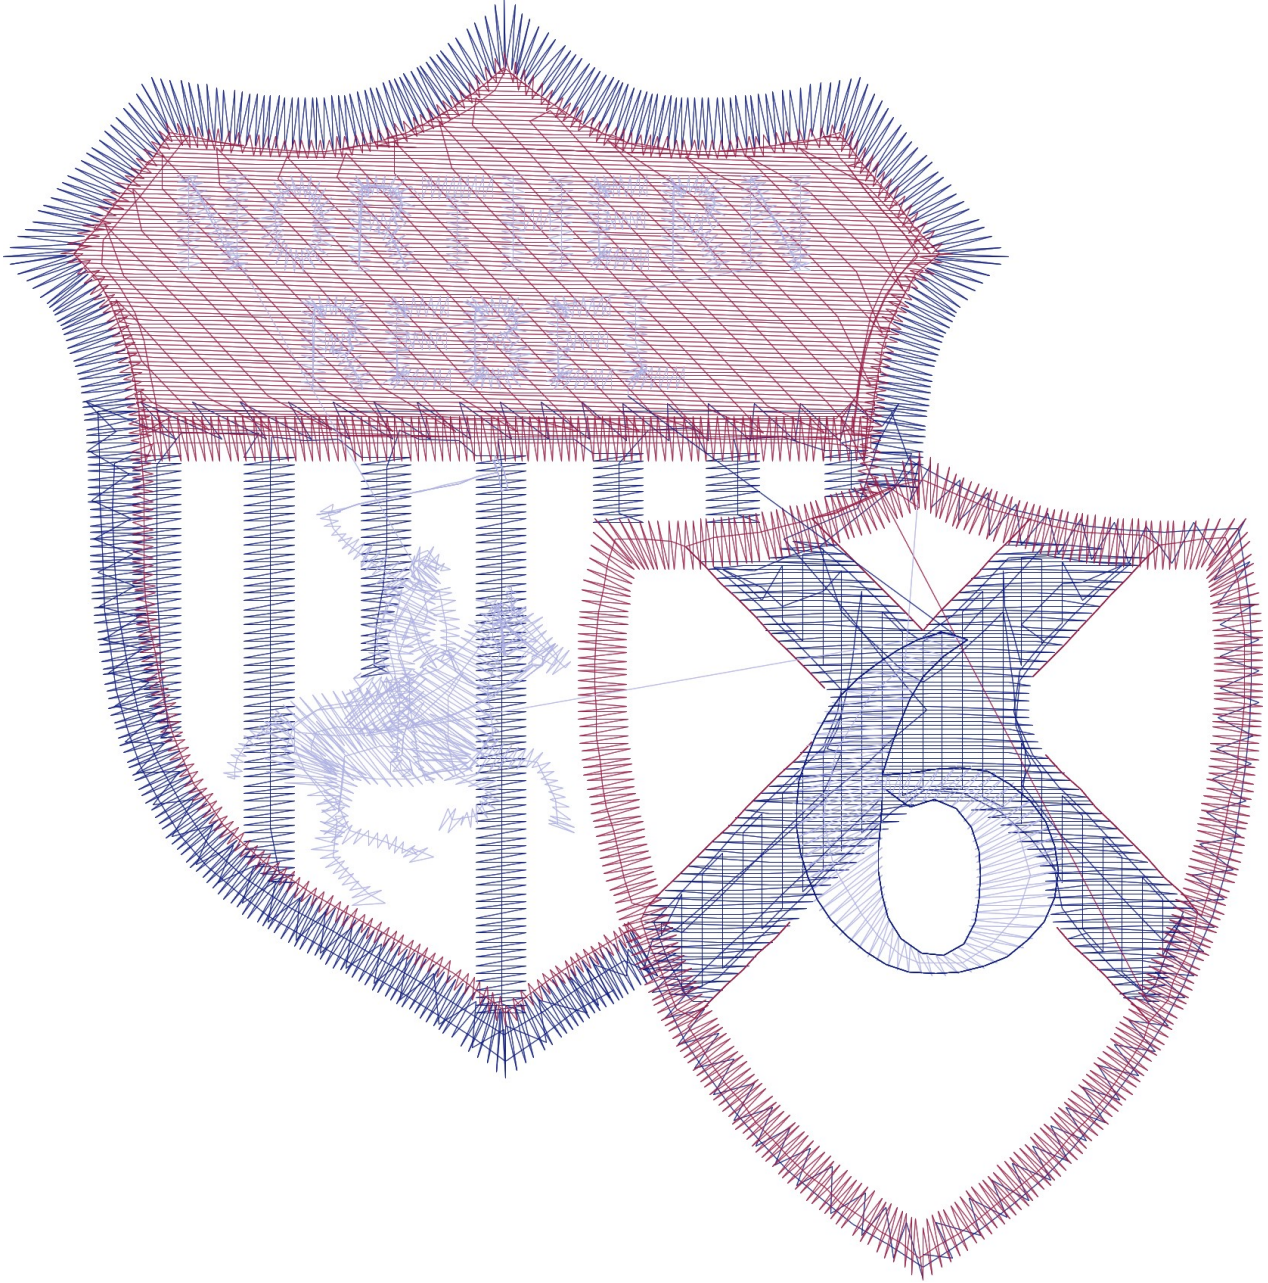

23.01.2023

#1	N1
#2	S
#3	S
#4	N2
#5	N3
#6	S
#7	N1

Desen no : 480.01
Desen Adı : Desen5
Müşteri : NORTHENREBEL

Ölçek : 245 %
Boyut : 67,9 x 69,1 mm
Vuruş : 7886

		
<p>#2 Fonksiyon:S İğne:1</p>	<p>#3 Fonksiyon:S İğne:1</p>	<p>#4 Fonksiyon:N2 İğne:2</p>
		
<p>#6 Fonksiyon:S İğne:3</p>	<p>#7 Fonksiyon:N1 İğne:1</p>	

#2 S, İğne:1, Renk:Ackermann 3110
#3 S, İğne:1, Renk:Ackermann 3110
#4 N2, İğne:2, Renk:Ackermann 5531
#6 S, İğne:3, Renk:Ackermann 4430
#7 N1, İğne:1, Renk:Ackermann 3110

Desen no :480.01
Desen Adı :Desen5
Müşteri :
Vuruş :7886
Adım boyu :127
Boyut :67,9 x 69,1 mm
İğne :3
Stop :3
Çalışma sırası :-s-s-2-3-s-1
Açıklamalar :

Vuruş Dağılımı

İğneler_Uzunluklar

Detay No	Fonksiyon	Vuruş	Uzunluk (m)	Renk	İğne Bilgisi
1	Nakışa Başla	2513	6,9	Dark Blue	Ackermann 3110
2	İğne 2	3183	7,4	Dark Red	Ackermann 5531
3	İğne 3	2182	3,9	Light Blue	Ackermann 4430
4	Toplam uzunluk		18,2		
5	Alt iplik		15,8		