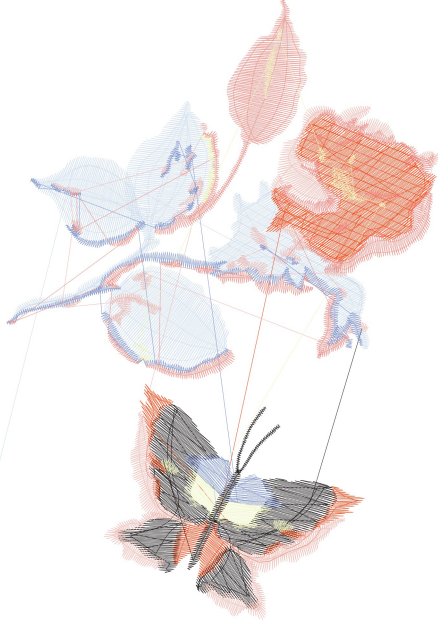

17.01.2023

#1	N1
#2	S
#3	S
#4	
#5	N2
#6	N3
#7	N4
#8	N5
#9	N6
#10	

Desen no : 591147.01
Desen Adı : 122+140 N174069
Müşteri : KALIP

Ölçek : 90 %
Boyut : 154,6 x 259,3 mm
Vuruş : 12244

		
#2 Fonksiyon:S İğne:1	#3 Fonksiyon:S İğne:1	#4 Fonksiyon:N7 İğne:7
		
#5 Fonksiyon:N2 İğne:2	#6 Fonksiyon:N3 İğne:3	#7 Fonksiyon:N4 İğne:4
		
#8 Fonksiyon:N5 İğne:5	#9 Fonksiyon:N6 İğne:6	#10 Fonksiyon:N7 İğne:7

#2		S,	İğne:1,	Renk:Agelidis 131/1
#3		S,	İğne:1,	Renk:Agelidis 131/1
#4		N7,	İğne:7,	Renk:Ackermann 2053
#5		N2,	İğne:2,	Renk:Agelidis 197/4
#6		N3,	İğne:3,	Renk:Ackermann 1870
#7		N4,	İğne:4,	Renk:Agelidis 144/1
#8		N5,	İğne:5,	Renk:Ackermann 1430
#9		N6,	İğne:6,	Renk:Ackermann 0660
#10		N7,	İğne:7,	Renk:Ackermann 2053

Desen no :591147.01
Desen Adı :122+140 N174069
Müşteri :
Vuruş :12244
Adım boyu :127
Boyut :154,6 x 259,3 mm
İğne :7
Stop :2
Çalışma sırası :1-s-s-7-2-3-4-5-6-7
Açıklamalar :

Vuruş Dağılımı

Aralık	Vuruş	Dağılım (Yüzde)
0,0 - 2,0 mm	3180	
2,0 - 4,0 mm	4922	
4,0 - 6,0 mm	2776	
6,0 - 9,0 mm	1178	

İğneler_Uzunluklar

Detay No	Fonksiyon	Vuruş	Uzunluk (m)	Renk	İğne Bilgisi
1	Nakışa Başla	2795	17,6		Agelidis 131/1
2	İğne 7	1464	6,5		Agelidis 197/4
3	İğne 2	1617	7,8		Ackermann 1870
4	İğne 3	1971	8,9		Agelidis 144/1
5	İğne 4	1417	4,8		Ackermann 1430
6	İğne 5	2238	10,9		Ackermann 0660
7	İğne 6	630	2,5		Ackermann 2053
8	Toplam uzunluk		58,9		
9	Alt iplik		26,2		