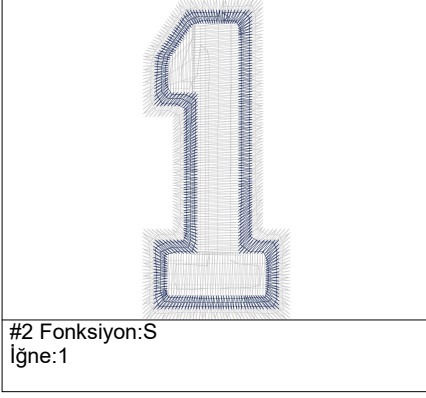

25.01.2023

#1	N1
#2	S

Desen no : 2016350.06
Desen Adı : 3
Müşteri : ŞEVKAT

Ölçek : 436 %
Boyut : 25,7 x 56,0 mm
Vuruş : 2861

#2 S, İğne:1, Renk:Ackermann 3110

Desen no :2016350.06
Desen Adı :3
Müşteri :
Vuruş :2861
Adım boyu :127
Boyut :25,7 x 56,0 mm
İğne :1
Stop :1
Çalışma sırası :1-s
Açıklamalar :

Vuruş Dağılımı

Aralık	Vuruş	Dağılım (Yüzde)
0,0 - 2,0 mm	615	
2,0 - 4,0 mm	2141	
4,0 - 6,0 mm	100	
6,0 - 9,0 mm	6	

İğneler_Uzunluklar

Detay No	Fonksiyon	Vuruş	Uzunluk (m)	Renk	İğne Bilgisi
1	Nakişa Başla	2864	13,0		
2	Toplam uzunluk		13,0		
3	Alt iplik		2,6		