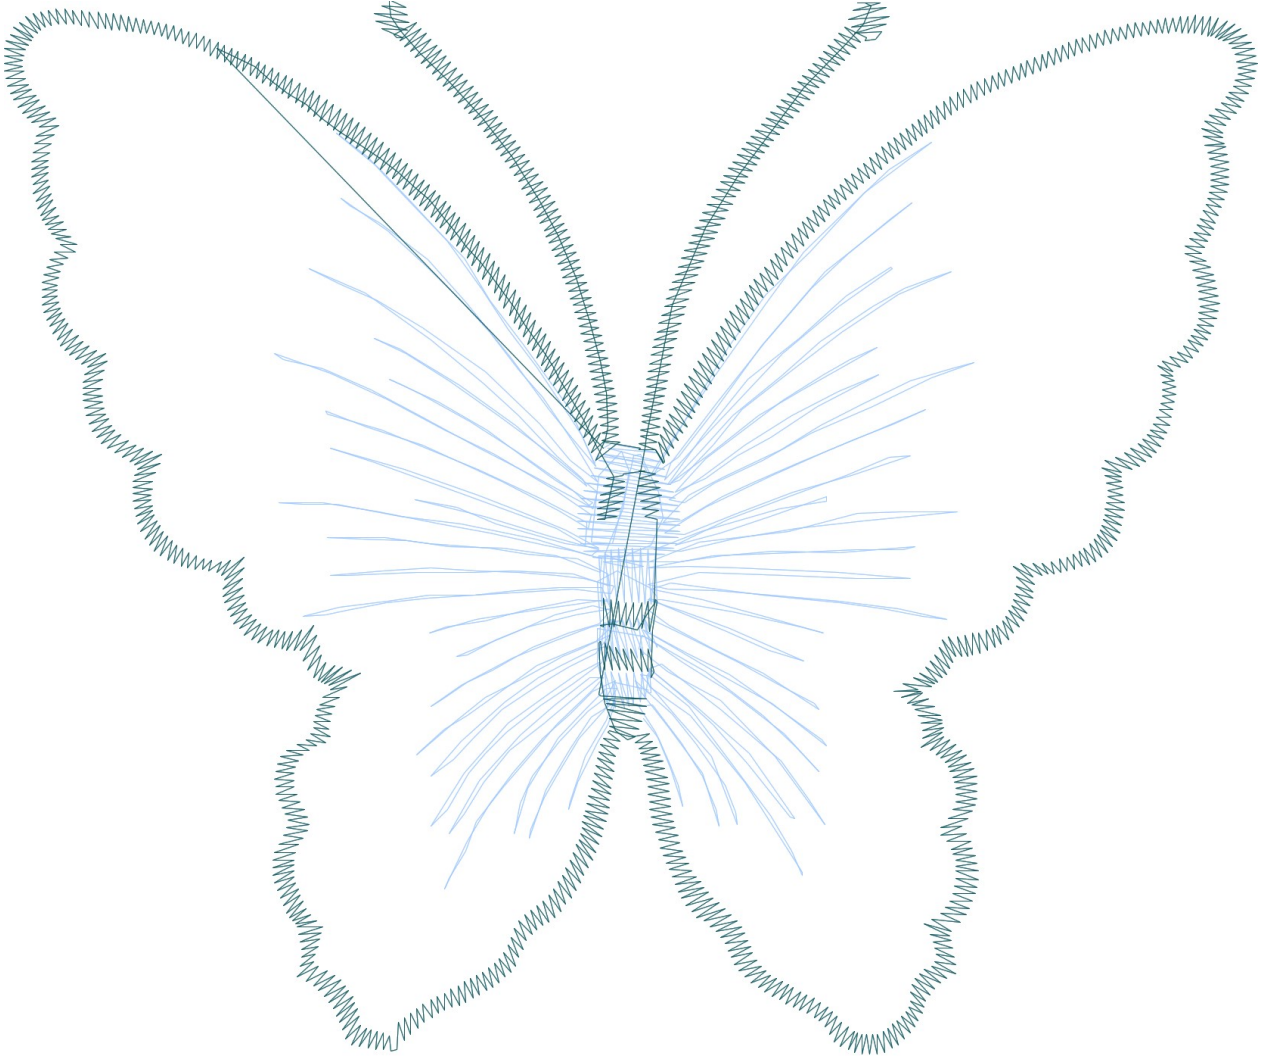

30.12.2022

#1	N2
#2	N4
#3	N3
#4	N17
#5	N5

Desen no : 542.01
Desen Adı : Kelebek
Müşteri :

Ölçek : 201 %
Boyut : 82,6 x 69,4 mm
Vuruş : 2422

		
#1 Fonksiyon:N2 İğne:2	#2 Fonksiyon:N4 İğne:4	#3 Fonksiyon:N3 İğne:3
		
#4 Fonksiyon:N17 İğne:17	#5 Fonksiyon:N5 İğne:5	

Desen no :542.01
Desen Adı :Kelebek
Müşteri :
Vuruş :2422
Adım boyu :127
Boyut :82,6 x 69,4 mm
İğne :5
Stop :0
Çalışma sırası :-2-4-3-17-5
Açıklamalar :

Vuruş Dağılımı

Aralık	Vuruş	Dağılım (Yüzde)
0,0 - 2,0 mm	1830	
2,0 - 4,0 mm	421	
4,0 - 6,0 mm	129	
6,0 - 9,0 mm	26	

İğneler_Uzunluklar

Detay No	Fonksiyon	Vuruş	Uzunluk (m)	Renk	İğne Bilgisi
1	İğne 2	678	2,2		
2	İğne 4	1	0,0		
3	İğne 3	1	0,0		
4	İğne 17	1	0,0		
5	İğne 5	1730	2,6		
6	Toplam uzunluk		4,8		
7	Alt iplik		4,4		