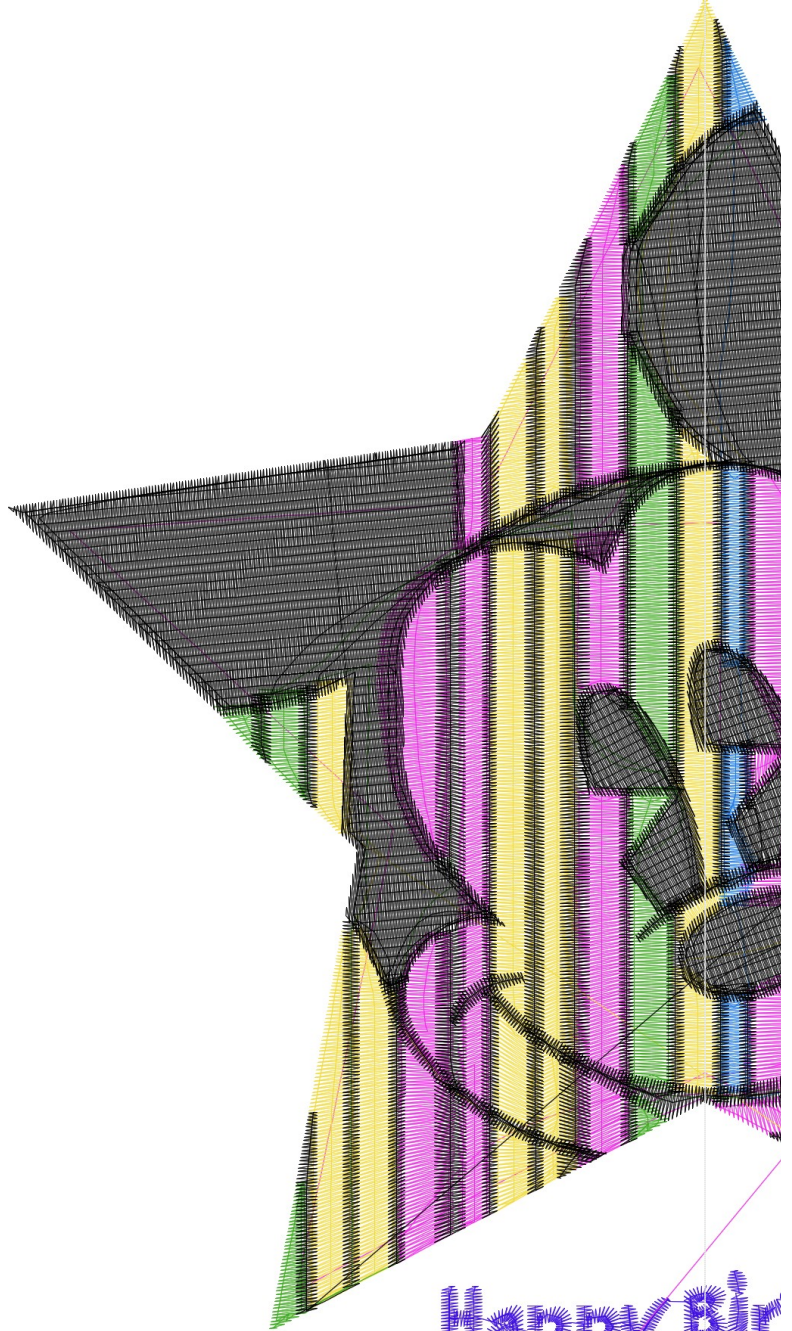

- #1 N1
- #2 N2
- #3 N3
- #4 N4
- #5 N5
- #6

Happy Bir
TO M

		
<p>#1 Fonksiyon:N1 İğne:1</p> 	<p>#2 Fonksiyon:N2 İğne:2</p> 	<p>#3 Fonksiyon:N3 İğne:3</p> 
<p>#4 Fonksiyon:N4 İğne:4</p>	<p>#5 Fonksiyon:N5 İğne:5</p>	<p>#6 Fonksiyon:N6 İğne:6</p>

Desen no :2992.01
Desen Adı :Desen1
Müşteri :
Vuruş :43727
Adım boyu :40
Boyut :184,2 x 213,5 mm
İğne :6
Stop :0
Çalışma sırası :1-2-3-4-5-6
Açıklamalar :

Vuruş Dağılımı

Aralık	Vuruş	Dağılım (Yüzde)
0,0 - 2,0 mm	4525	
2,0 - 4,0 mm	21580	
4,0 - 6,0 mm	4318	
6,0 - 9,0 mm	3483	

İğneler_Uzunluklar

Detay No	Fonksiyon	Vuruş	Uzunluk (m)	Renk	İğne Bilgisi
1	Nakışa Başla	2402	13,0		Ackermann 3110
2	İğne 2	3022	25,6		
3	İğne 3	2822	22,9		
4	İğne 4	3209	25,4		
5	İğne 5	2738	21,6		
6	İğne 6	20251	70,6		
7	Toplam uzunluk		179,2		
8	Alt iplik		56,0		