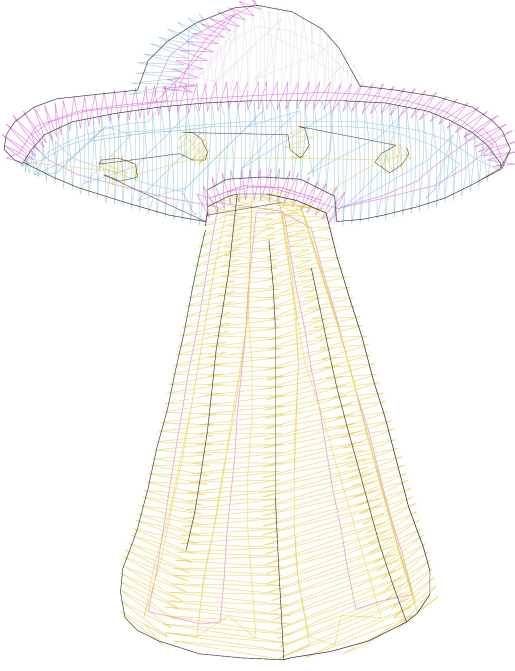

30.12.2022

| | |
|----|----|
| #1 | N1 |
| #2 | N2 |
| #3 | N3 |
| #4 | N4 |
| #5 | |
| #6 | N1 |

| | | |
|---|---|---|
|  |  |  |
| #1 Fonksiyon:N1 İğne:1 | #2 Fonksiyon:N2 İğne:2 | #3 Fonksiyon:N3 İğne:3 |
|  |  |  |
| #4 Fonksiyon:N4 İğne:4 | #5 Fonksiyon:N5 İğne:5 | #6 Fonksiyon:N1 İğne:1 |

Desen no :2629.01
Desen Adı :Desen1
Müşteri :
Vuruş :1747
Adım boyu :40
Boyut :24,3 x 31,3 mm
İğne :5
Stop :0
Çalışma sırası :1-2-3-4-5
Açıklamalar :

Vuruş Dağılımı

İğneler_Uzunluklar

| Detay No | Fonksiyon | Vuruş | Uzunluk (m) | Renk | İğne Bilgisi |
|----------|----------------|-------|-------------|------|----------------|
| 1 | Nakişa Başla | 289 | 0,7 | | |
| 2 | İğne 2 | 94 | 0,2 | | |
| 3 | İğne 3 | 354 | 0,7 | | |
| 4 | İğne 4 | 577 | 2,7 | | Ackermann 0851 |
| 5 | İğne 5 | 331 | 0,5 | | |
| 6 | Toplam uzunluk | | 4,8 | | |
| 7 | Alt iplik | | 1,9 | | |