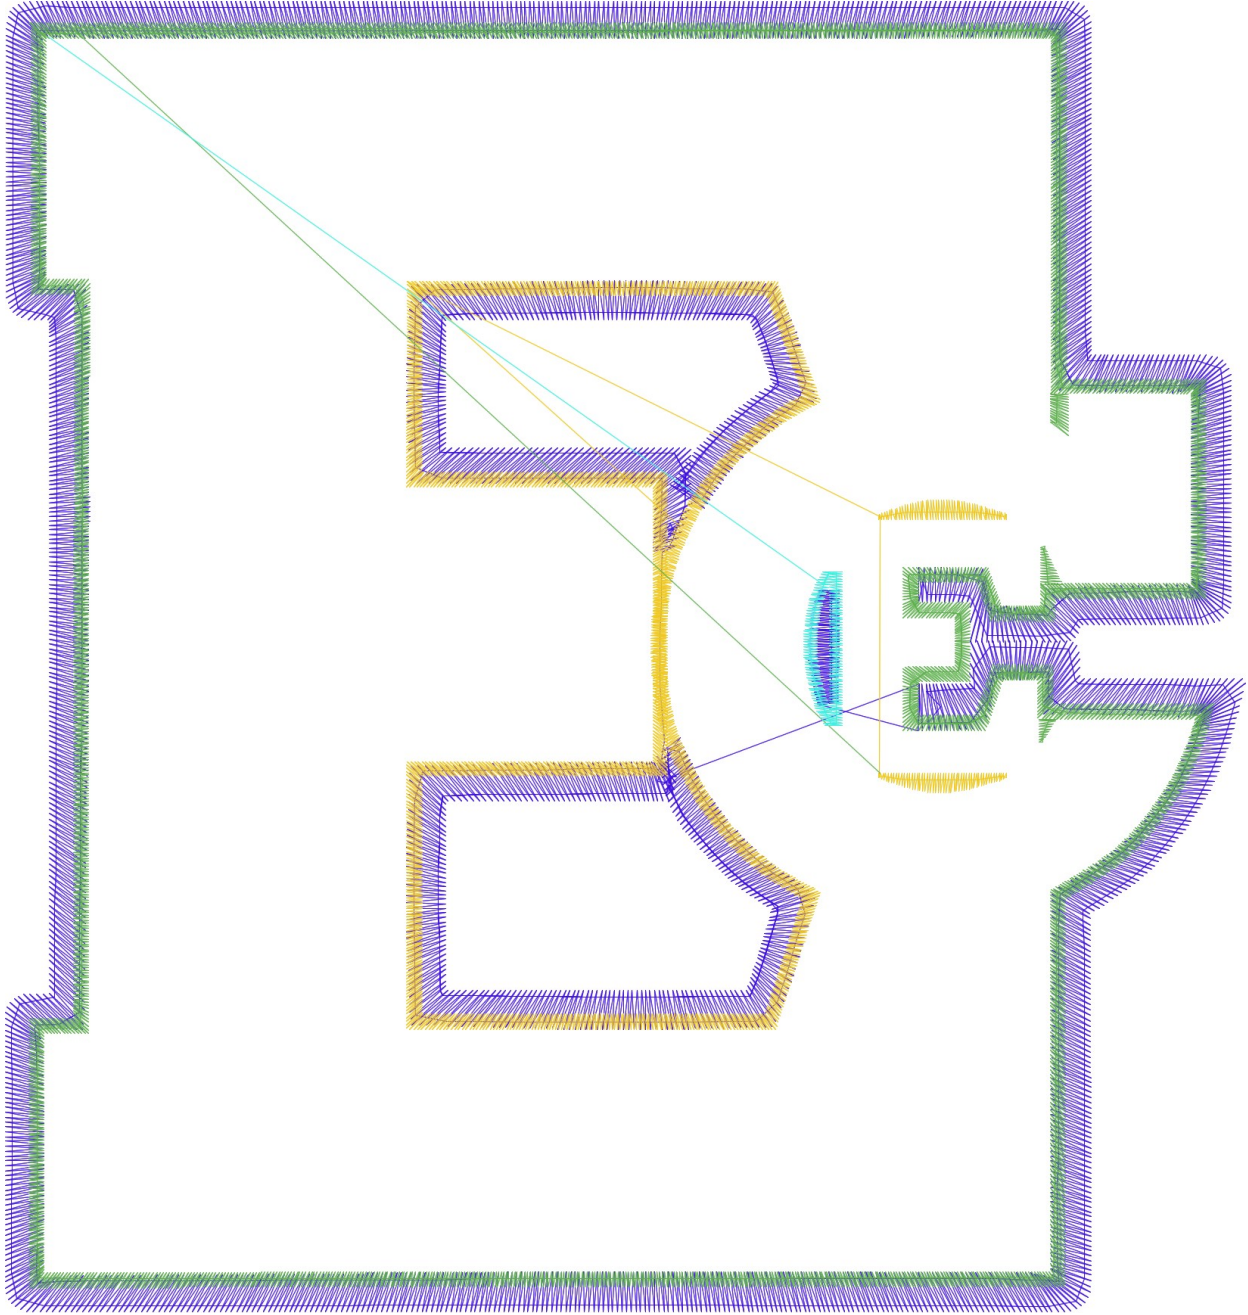

29.12.2022

- #1 N1
- #2 N4
- #3 N2
- #4 N3

Accurate5 ile çizildi. www.accurate5.com'u ziyaret edin

Desen no : 289.01
Desen Adı : İsimsiz1
Müşteri :

Ölçek : 137 %
Boyut : 119,9 x 126,8 mm
Vuruş : 11190

		
<p>#1 Fonksiyon:N1 İğne:1</p>	<p>#2 Fonksiyon:N4 İğne:4</p>	<p>#3 Fonksiyon:N2 İğne:2</p>
		
<p>#4 Fonksiyon:N3 İğne:3</p>		

#1		N1,	İğne:1,	Renk:Ackermann 3110
#2		N4,	İğne:4,	Renk:Ackermann 0851
#3		N2,	İğne:2,	Renk:Ackermann 5531
#4		N3,	İğne:3,	Renk:Ackermann 4430

Desen no :289.01
Desen Adı :İsimsiz1
Müşteri :
Vuruş :11190
Adım boyu :40
Boyut :119,9 x 126,8 mm
İğne :4
Stop :0
Çalışma sırası :1-4-2-3
Açıklamalar :

Vuruş Dağılımı

Aralık	Vuruş	Dağılım (Yüzde)
0,0 - 2,0 mm	5596	
2,0 - 4,0 mm	3796	
4,0 - 6,0 mm	1544	
6,0 - 9,0 mm	1	

İğneler_Uzunluklar

Detay No	Fonksiyon	Vuruş	Uzunluk (m)	Renk	İğne Bilgisi
1	Nakışa Başla	4153	25,4		
2	İğne 4	2127	6,2		
3	İğne 2	4390	13,4		
4	İğne 3	277	0,7		
5	Toplam uzunluk		45,7		
6	Alt iplik		8,3		