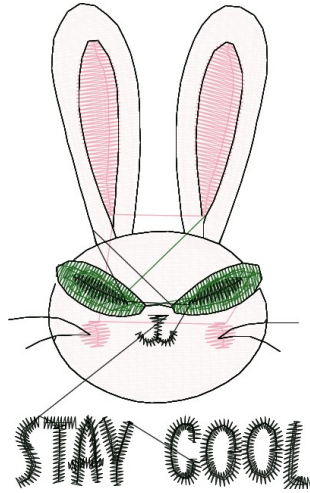

30.12.2022

#1	N1
#2	N2
#3	N3
#4	

		
<p>#1 Fonksiyon:N1 İğne:1</p>	<p>#2 Fonksiyon:N2 İğne:2</p>	<p>#3 Fonksiyon:N3 İğne:3</p>
		
<p>#4 Fonksiyon:N4 İğne:4</p>		

- | | | | | |
|----|---|-----|---------|---------------------|
| #1 |  | N1, | İğne:1, | Renk:Ackermann 3110 |
| #2 |  | N2, | İğne:2, | Renk:Ackermann 5531 |
| #3 |  | N3, | İğne:3, | Renk:Ackermann 4430 |
| #4 |  | N4, | İğne:4, | Renk:Ackermann 0851 |

Desen no :7054.01
Desen Adı :Desen2
Müşteri :
Vuruş :5532
Adım boyu :40
Boyut :39,9 x 64,2 mm
İğne :4
Stop :0
Çalışma sırası :1-2-3-4
Açıklamalar :

Vuruş Dağılımı

Aralık	Vuruş	Dağılım (Yüzde)
0,0 - 2,0 mm	2217	
2,0 - 4,0 mm	3044	
4,0 - 6,0 mm	119	
6,0 - 9,0 mm	8	