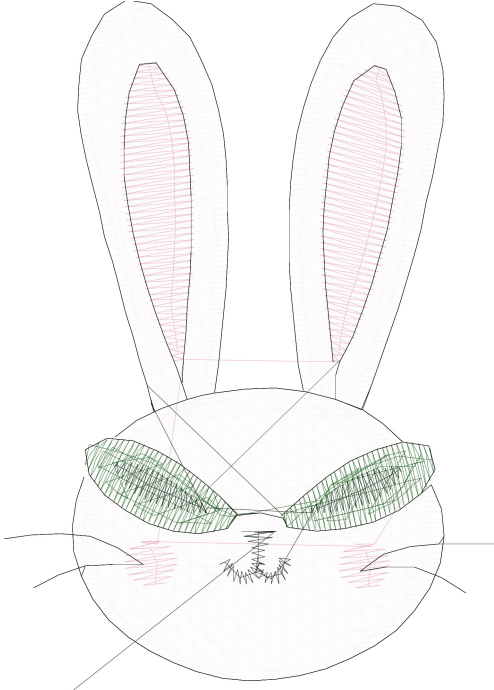

30.12.2022

#1	N1
#2	N2
#3	N3
#4	

		
<p>#1 Fonksiyon:N1 İğne:1</p>	<p>#2 Fonksiyon:N2 İğne:2</p>	<p>#3 Fonksiyon:N3 İğne:3</p>
		
<p>#4 Fonksiyon:N4 İğne:4</p>		

- | | | | | |
|----|---|-----|---------|---------------------|
| #1 |  | N1, | İğne:1, | Renk:Ackermann 3110 |
| #2 |  | N2, | İğne:2, | Renk:Ackermann 5531 |
| #3 |  | N3, | İğne:3, | Renk:Ackermann 4430 |
| #4 |  | N4, | İğne:4, | Renk:Ackermann 0851 |

Desen no :7054.01
Desen Adı :Desen2
Müşteri :
Vuruş :5532
Adım boyu :40
Boyut :39,9 x 64,2 mm
İğne :4
Stop :0
Çalışma sırası :1-2-3-4
Açıklamalar :

Vuruş Dağılımı

Aralık	Vuruş	Dağılım (Yüzde)
0,0 - 2,0 mm	2217	
2,0 - 4,0 mm	3044	
4,0 - 6,0 mm	119	
6,0 - 9,0 mm	8	

İğneler_Uzunluklar

Detay No	Fonksiyon	Vuruş	Uzunluk (m)	Renk	İğne Bilgisi
1	Nakışa Başla	2932	7,6		
2	İğne 2	276	1,7		
3	İğne 3	372	0,8		
4	İğne 4	1816	4,4		
5	Toplam uzunluk		14,5		
6	Alt iplik		10,0		