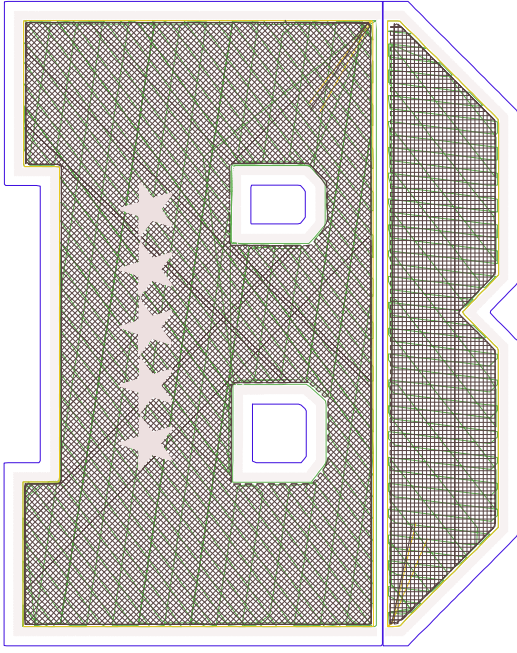

#1	N1
#2	N2
#3	N3
#4	N3
#5	N4
#6	N5
#7	N4
#8	N5
#9	N6

Desen no : 462.01
Desen Adı : B
Müşteri : GRJ

Ölçek : 100 %
Boyut : 200,4 x 251,2 mm
Vuruş : 47667

		
#1 Fonksiyon:N1 İğne:1	#2 Fonksiyon:N2 İğne:2	#3 Fonksiyon:N3 İğne:3
		
#4 Fonksiyon:N3 İğne:3	#5 Fonksiyon:N4 İğne:4	#6 Fonksiyon:N5 İğne:5
		
#7 Fonksiyon:N4 İğne:4	#8 Fonksiyon:N5 İğne:5	#9 Fonksiyon:N6 İğne:6

Desen no :462.01
Desen Adı :B
Müşteri :
Vuruş :47667
Adım boyu :127
Boyut :200,4 x 251,2 mm
İğne :6
Stop :0
Çalışma sırası :1-2-3-4-5-4-5-6
Açıklamalar :

Vuruş Dağılımı

Aralık	Vuruş
0,0 - 2,0 mm	35936
2,0 - 4,0 mm	9625
4,0 - 6,0 mm	1997
6,0 - 9,0 mm	18

Dağılım (Yüzde)

İğneler_Uzunluklar

Detay No	Fonksiyon	Vuruş	Uzunluk (m)	Renk	İğne Bilgisi
1	Nakışa Başla	789	2,0	Blue	
2	İğne 2	5438	18,8	Green	
3	İğne 3	4948	26,0	White	
4	İğne 4	739	1,8	Yellow	
5	İğne 5	33100	53,4	Brown	
6	İğne 6	2581	11,7	White	
7	Toplam uzunluk		113,6		
8	Alt iplik		76,2		