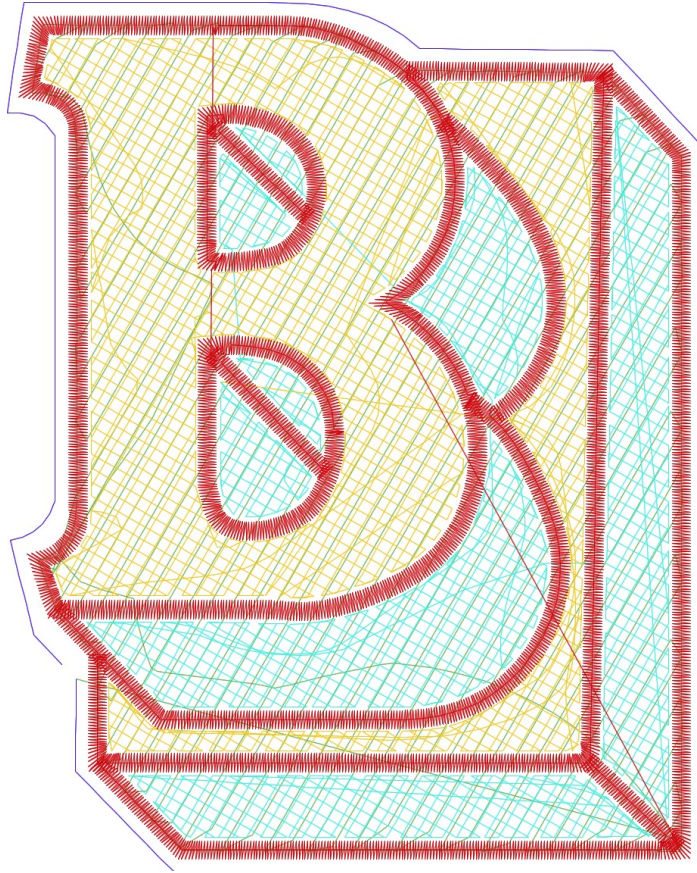

30.12.2022

#1	N1
#2	S
#3	S
#4	S
#5	S

Desen no : 768.01
Desen Adı : Desen1
Müşteri :

Ölçek : 100 %
Boyut : 92,0 x 114,7 mm
Vuruş : 12363

		
<p>#2 Fonksiyon:S İğne:1</p>	<p>#3 Fonksiyon:S İğne:1</p>	<p>#4 Fonksiyon:S İğne:1</p>
		
<p>#5 Fonksiyon:S İğne:1</p>		

#2  S, İğne:1, Renk:Ackermann 3110
#3  S, İğne:1, Renk:Ackermann 5531
#4  S, İğne:1, Renk:Ackermann 4430
#5  S, İğne:1, Renk:Ackermann 0851

Desen no :768.01
Desen Adı :Desen1
Müşteri :
Vuruş :12363
Adım boyu :127
Boyut :92,0 x 114,7 mm
İğne :1
Stop :4
Çalışma sırası :1-s-s-s-s
Açıklamalar :

Vuruş Dağılımı

Aralık	Vuruş	Dağılım (Yüzde)
0,0 - 2,0 mm	5140	~
2,0 - 4,0 mm	6676	~
4,0 - 6,0 mm	520	~
6,0 - 9,0 mm	12	~

İğneler_Uzunluklar

Detay No	Fonksiyon	Vuruş	Uzunluk (m)	Renk	İğne Bilgisi
1	Nakişa Başla	12357	29,8	~	Ackermann 3110
2	Toplam uzunluk		29,8		
3	Alt iplik		27,0		