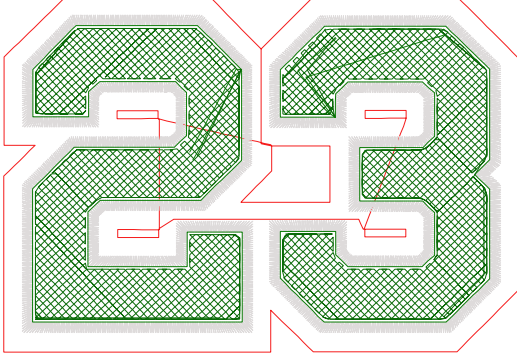

8.12.2022

#1	N1
#2	S
#3	S
#4	N2
#5	N3
#6	N4
#7	N3
#8	N4

Desen no : 9903.03
Desen Adı : 23
Müşteri : ADRES

Ölçek : 100 %
Boyut : 149,0 x 102,9 mm
Vuruş : 11343

		
#2 Fonksiyon:S İğne:1	#3 Fonksiyon:S İğne:1	#4 Fonksiyon:N2 İğne:2
		
#5 Fonksiyon:N3 İğne:3	#6 Fonksiyon:N4 İğne:4	#7 Fonksiyon:N3 İğne:3
		
#8 Fonksiyon:N4 İğne:4		

Desen no :9903.03
Desen Adı :23
Müşteri :
Vuruş :11343
Adım boyu :127
Boyut :149,0 x 102,9 mm
İğne :4
Stop :2
Çalışma sırası :-s-s-2-3-4-3-4
Açıklamalar :

Vuruş Dağılımı

Aralık	Vuruş	Dağılım (Yüzde)
0,0 - 2,0 mm	6357	
2,0 - 4,0 mm	4838	
4,0 - 6,0 mm	135	
6,0 - 9,0 mm	0	

İğneler_Uzunluklar

Detay No	Fonksiyon	Vuruş	Uzunluk (m)	Renk	İğne Bilgisi
1	Nakışa Başla	448	0,9	Red	Ackermann 3110
2	İğne 2	4026	21,0	White	Ackermann 5531
3	İğne 3	507	1,2	Green	Ackermann 4430
4	İğne 4	6354	10,4	Dark Green	Ackermann 0851
5	Toplam uzunluk		33,5		
6	Alt iplik		15,8		