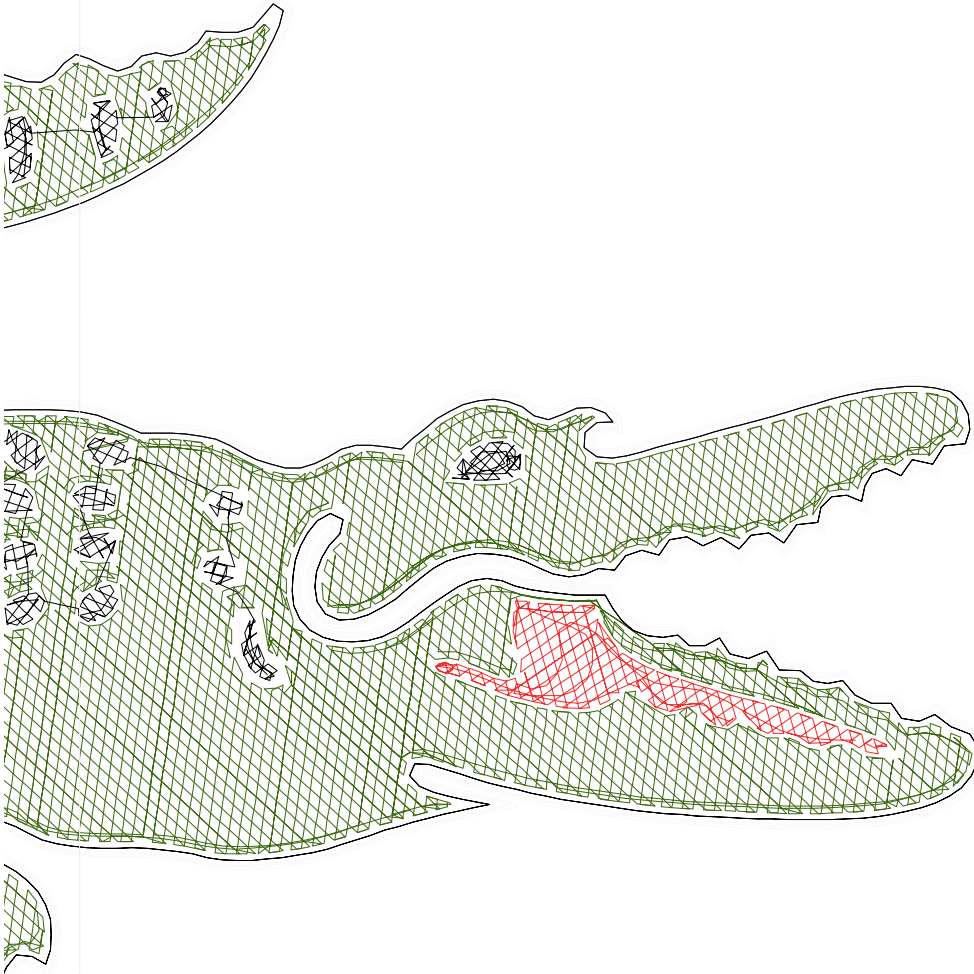

#1	N1
#2	S
#3	S
#4	N2
#5	
#6	
#7	
#8	N4
#9	S

Desen no : 1020601.01
Desen Adı : LACOS
Müşteri :

Ölçek : 100 %
Boyut : 240,0 x 137,9 mm
Vuruş : 19383

		
#2 Fonksiyon:S İğne:1	#3 Fonksiyon:S İğne:1	#4 Fonksiyon:N2 İğne:2
		
#6 Fonksiyon:S İğne:3	#7 Fonksiyon:S İğne:3	#9 Fonksiyon:S İğne:4

#2  S, İğne:1, Renk:Ackermann 3110
#3  S, İğne:1, Renk:Ackermann 3110
#4  N2, İğne:2, Renk:Ackermann 5531
#6  S, İğne:3, Renk:Ackermann 4430
#7  S, İğne:3, Renk:Ackermann 4430
#9  S, İğne:4, Renk:Ackermann 0851

Desen no :1020601.01
Desen Adı :LACOS
Müşteri :
Vuruş :19383
Adım boyu :300
Boyut :240,0 x 137,9 mm
İğne :4
Stop :5
Çalışma sırası :-s-s-2-3-s-s-4-s
Açıklamalar :

Vuruş Dağılımı

Aralık	Vuruş
0,0 - 2,0 mm	8176
2,0 - 4,0 mm	11130
4,0 - 6,0 mm	54
6,0 - 9,0 mm	9

Dağılım (Yüzde)

İğneler_Uzunluklar

Detay No	Fonksiyon	Vuruş	Uzunluk (m)	Renk	İğne Bilgisi
1	Nakişa Başla	3170	6,8	White	Ackermann 3110
2	İğne 2	12220	26,6	Green	Ackermann 5531
3	İğne 3	3586	7,4	Black	Ackermann 4430
4	İğne 4	403	0,9	Red	Ackermann 0851
5	Toplam uzunluk		41,8		
6	Alt iplik		37,8		