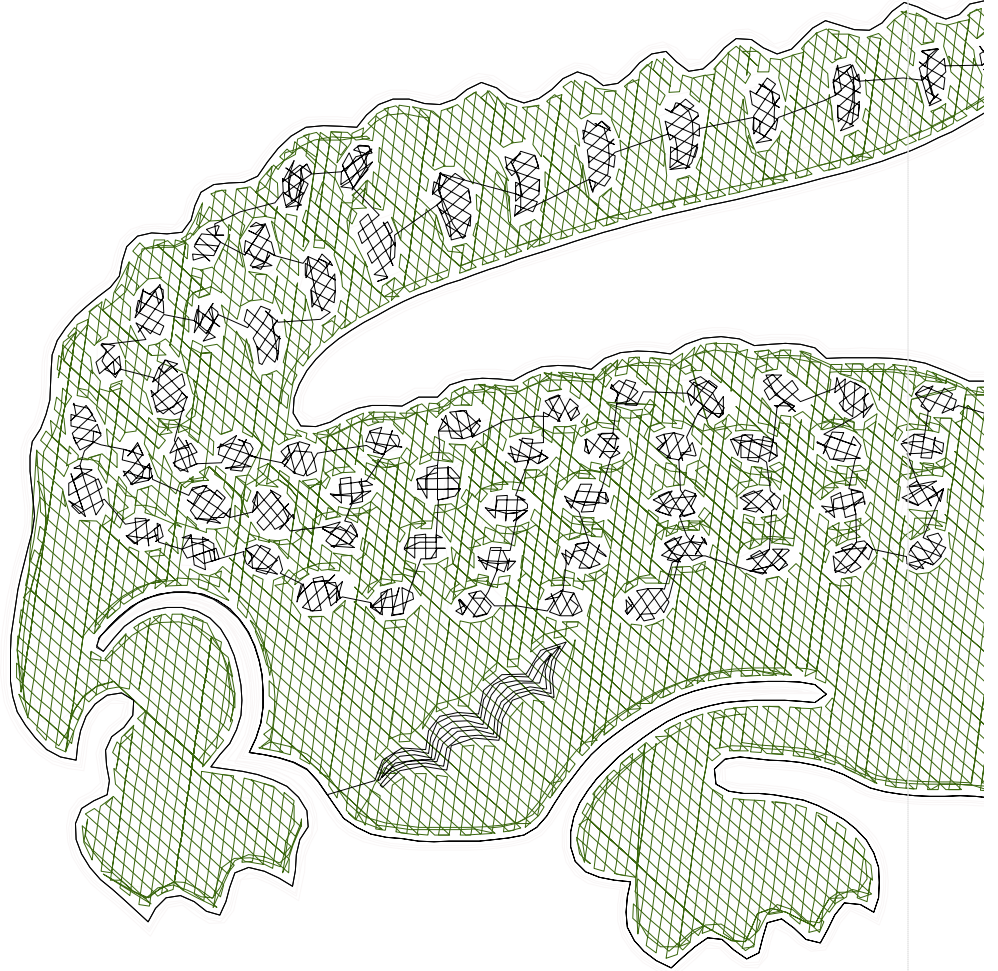

#1	N1
#2	S
#3	S
#4	N2
#5	
#6	
#7	
#8	N4
#9	S

Desen no : 1020601.01
Desen Adı : LACOS
Müşteri :

Ölçek : 100 %
Boyut : 240,0 x 137,9 mm
Vuruş : 19383

		
#2 Fonksiyon:S İğne:1	#3 Fonksiyon:S İğne:1	#4 Fonksiyon:N2 İğne:2
		
#6 Fonksiyon:S İğne:3	#7 Fonksiyon:S İğne:3	#9 Fonksiyon:S İğne:4

#2  S, İğne:1, Renk:Ackermann 3110
#3  S, İğne:1, Renk:Ackermann 3110
#4  N2, İğne:2, Renk:Ackermann 5531
#6  S, İğne:3, Renk:Ackermann 4430
#7  S, İğne:3, Renk:Ackermann 4430
#9  S, İğne:4, Renk:Ackermann 0851

Desen no :1020601.01
Desen Adı :LACOS
Müşteri :
Vuruş :19383
Adım boyu :300
Boyut :240,0 x 137,9 mm
İğne :4
Stop :5
Çalışma sırası :-s-s-2-3-s-s-4-s
Açıklamalar :

Vuruş Dağılımı

Aralık	Vuruş
0,0 - 2,0 mm	8176
2,0 - 4,0 mm	11130
4,0 - 6,0 mm	54
6,0 - 9,0 mm	9

Dağılım (Yüzde)

İğneler_Uzunluklar

Detay No	Fonksiyon	Vuruş	Uzunluk (m)	Renk	İğne Bilgisi
1	Nakişa Başla	3170	6,8	White	Ackermann 3110
2	İğne 2	12220	26,6	Green	Ackermann 5531
3	İğne 3	3586	7,4	Black	Ackermann 4430
4	İğne 4	403	0,9	Red	Ackermann 0851
5	Toplam uzunluk		41,8		
6	Alt iplik		37,8		