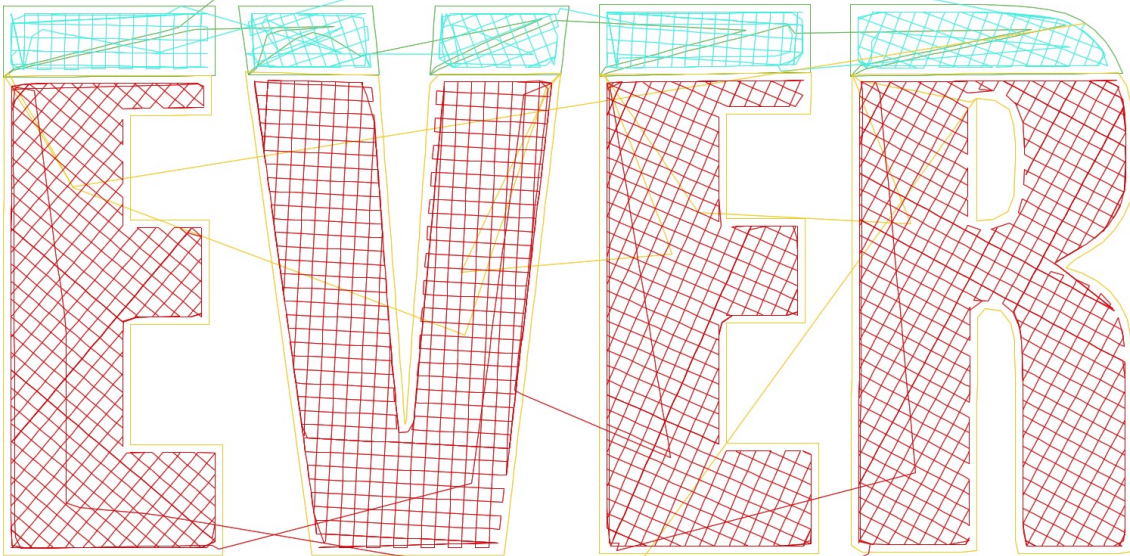

29.12.2022

#1	N1
#2	S
#3	S
#4	S
#5	S
#6	S
#7	S

Accurate5 ile gizli. www.accurate5.com'u ziyaret edin

Desen no : 14062.01
Desen Adı : Desen2
Müşteri :

Ölçek : 100 %
Boyut : 149,4 x 222,5 mm
Vuruş : 18064

		
<p>#2 Fonksiyon:S İğne:1</p>	<p>#3 Fonksiyon:S İğne:1</p>	<p>#4 Fonksiyon:S İğne:1</p>
		
<p>#5 Fonksiyon:S İğne:1</p>	<p>#6 Fonksiyon:S İğne:1</p>	<p>#7 Fonksiyon:S İğne:1</p>

Desen no :14062.01
Desen Adı :Desen2
Müşteri :
Vuruş :18064
Adım boyu :127
Boyut :149,4 x 222,5 mm
İğne :1
Stop :6
Çalışma sırası :-s-s-s-s-s-s
Açıklamalar :

Vuruş Dağılımı

Aralık	Vuruş	Dağılım (Yüzde)
0,0 - 2,0 mm	14891	
2,0 - 4,0 mm	3013	
4,0 - 6,0 mm	4	
6,0 - 9,0 mm	2	