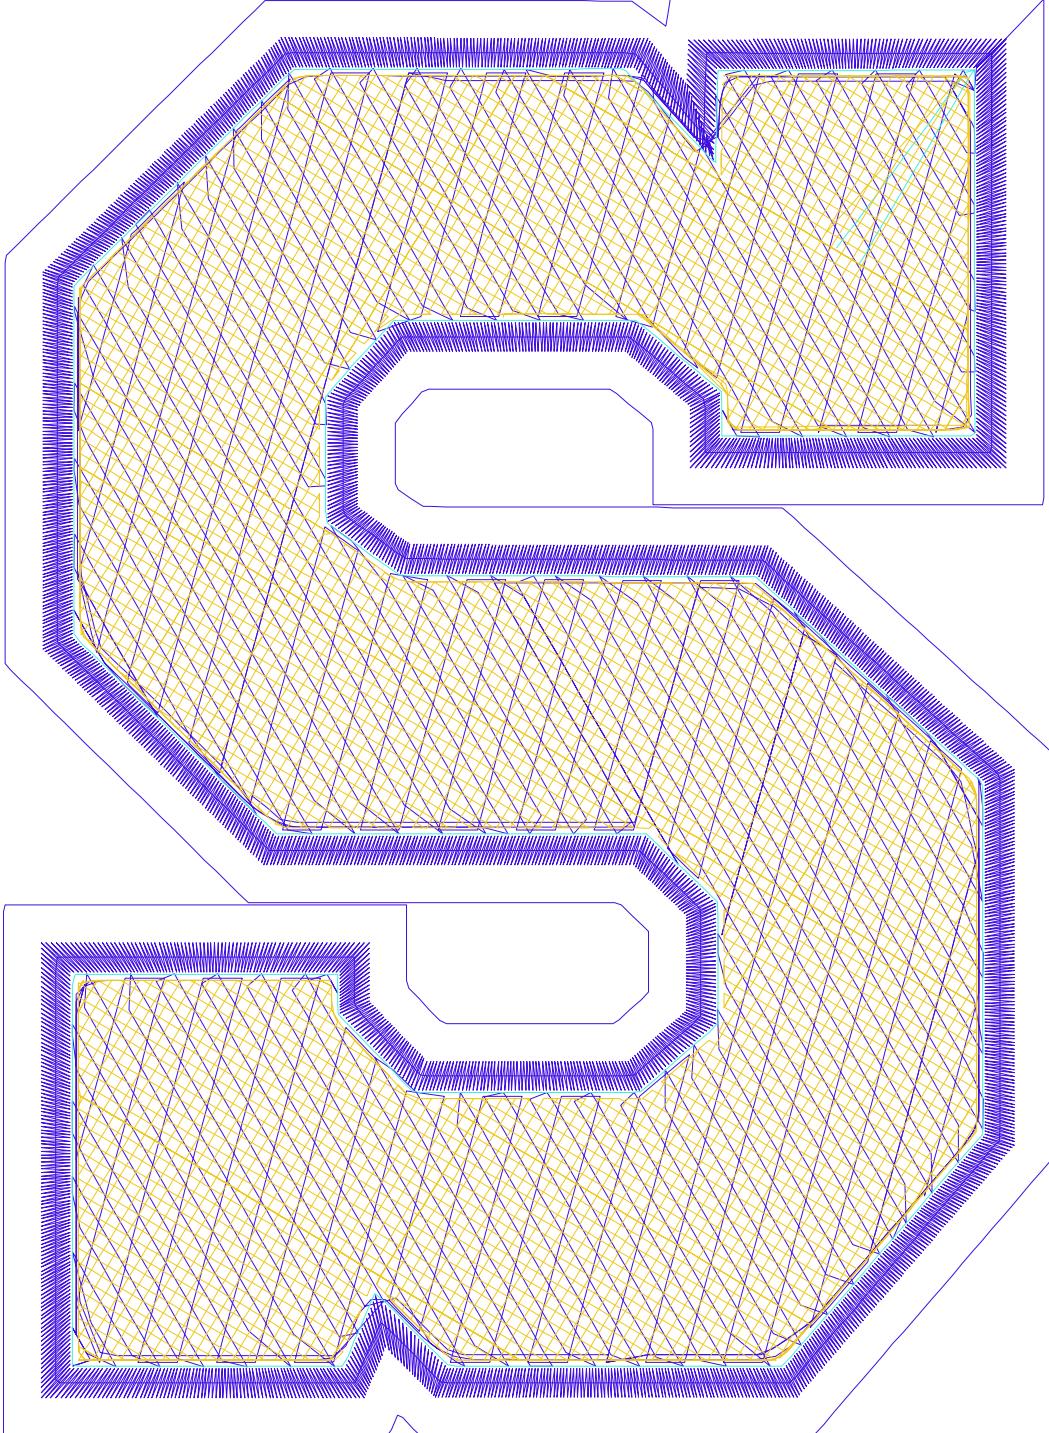

8.12.2022

#1	N1
#2	S
#3	S
#4	N3
#5	N4

Desen no : 9888.01  
Desen Adı : S  
Müşteri : MEXİCO

Ölçek : 100 %  
Boyut : 138,7 x 189,9 mm  
Vuruş : 21724

		
<p>#2 Fonksiyon:S İğne:1</p>	<p>#3 Fonksiyon:S İğne:1</p>	<p>#4 Fonksiyon:N3 İğne:3</p>
		
<p>#5 Fonksiyon:N4 İğne:4</p>		

#2		S,	İğne:1,	Renk:Ackermann 3110
#3		S,	İğne:1,	Renk:Ackermann 3110
#4		N3,	İğne:3,	Renk:Ackermann 4430
#5		N4,	İğne:4,	Renk:Ackermann 0851

Desen no :9888.01  
Desen Adı :S  
Müşteri :  
Vuruş :21724  
Adım boyu :127  
Boyut :138,7 x 189,9 mm  
İğne :3  
Stop :2  
Çalışma sırası :-s-s-3-4  
Açıklamalar :