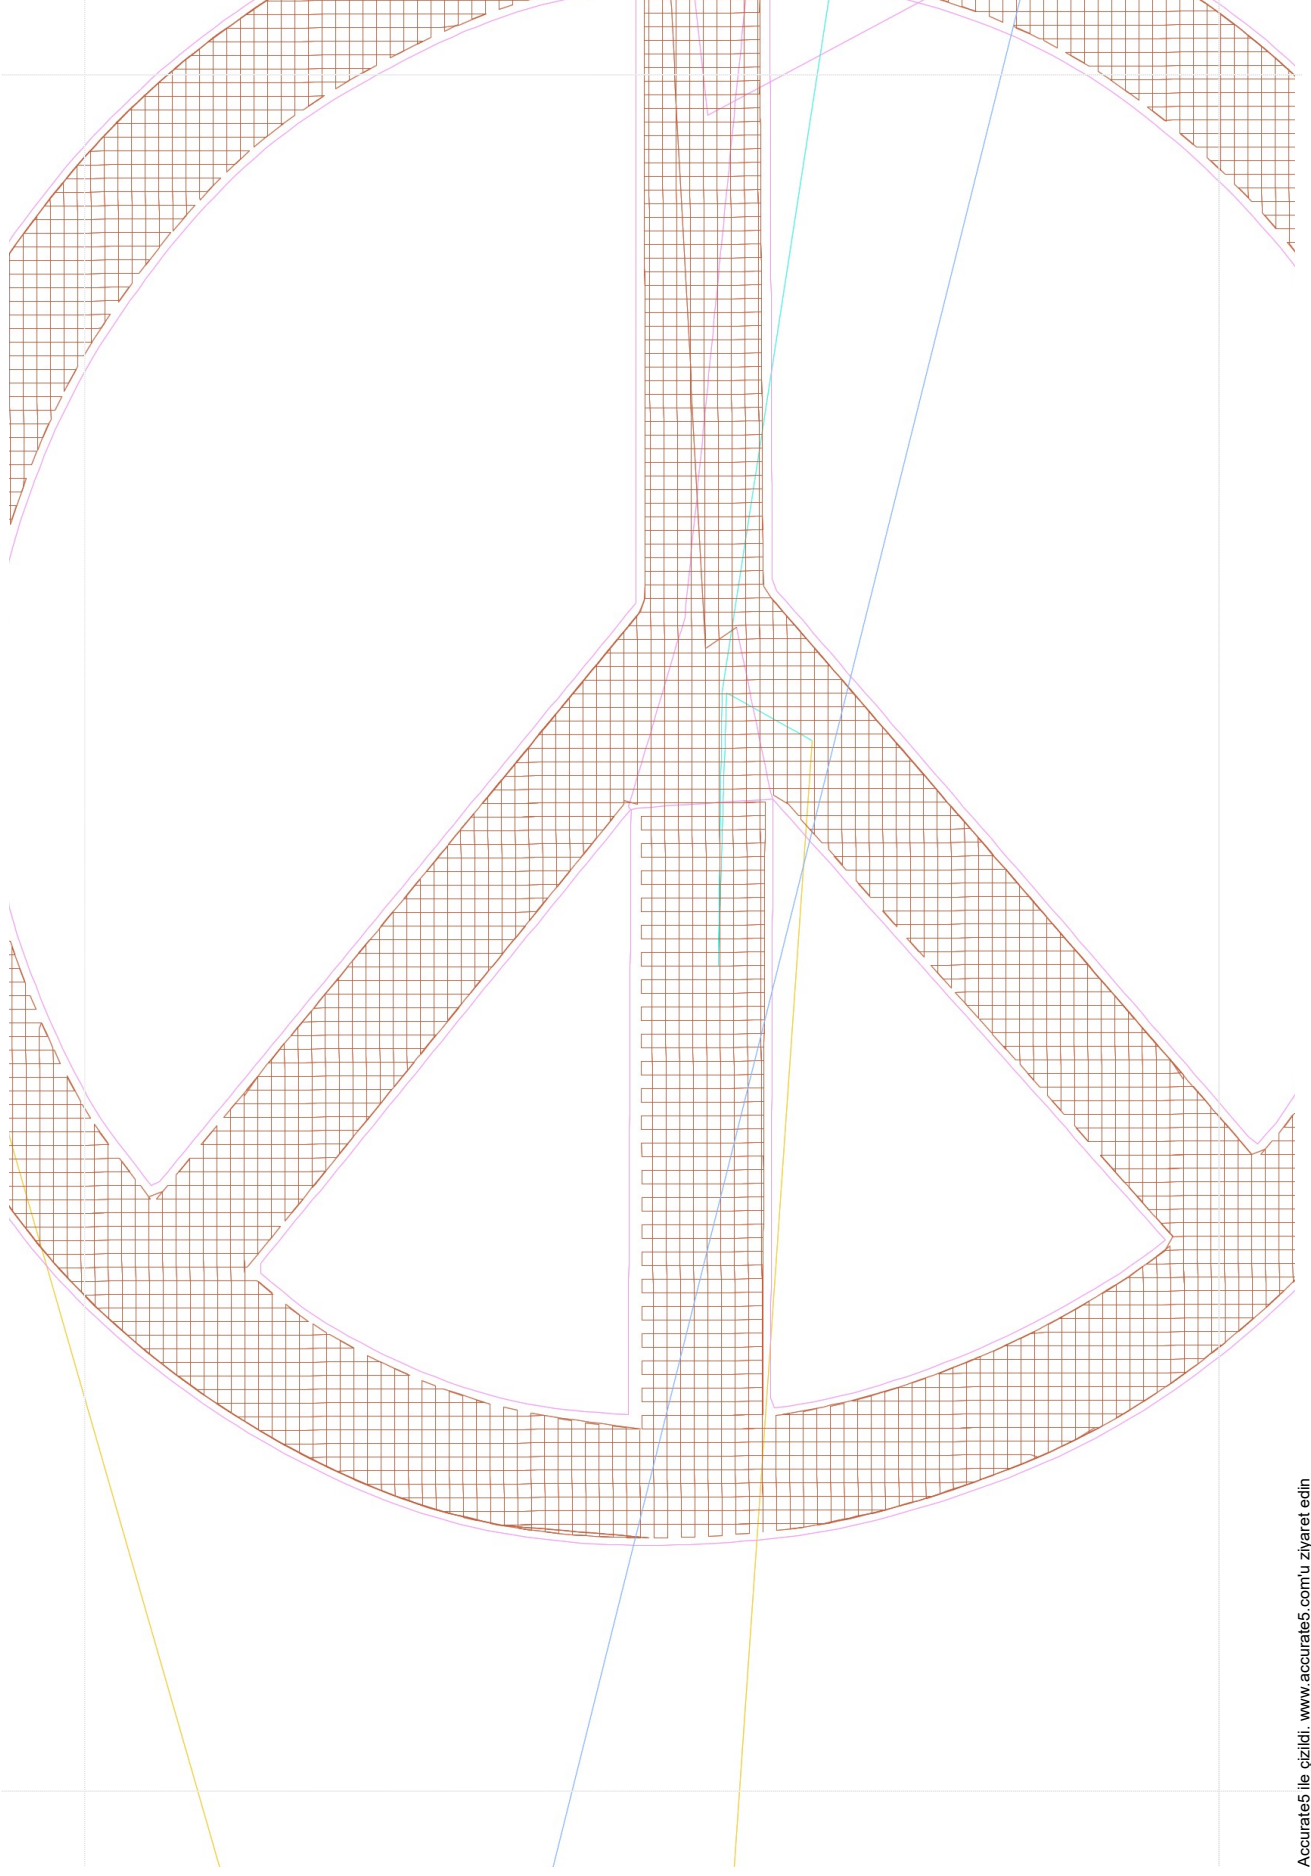

#1	N1
#2	S
#3	S
#4	S
#5	S
#6	S
#7	S
#8	S
#9	S

Desen no : 3671.01  
Desen Adı : 1  
Müşteri :

Ölçek : 100 %  
Boyut : 363,0 x 565,6 mm  
Vuruş : 40086

		
#2 Fonksiyon:S İğne:1	#3 Fonksiyon:S İğne:1	#4 Fonksiyon:S İğne:1
		
#5 Fonksiyon:S İğne:1	#6 Fonksiyon:S İğne:1	#7 Fonksiyon:S İğne:1
		
#8 Fonksiyon:S İğne:1	#9 Fonksiyon:S İğne:1	

Desen no :3671.01  
Desen Adı :1  
Müşteri :  
Vuruş :40086  
Adım boyu :127  
Boyut :363,0 x 565,6 mm  
İğne :1  
Stop :8  
Çalışma sırası :-s-s-s-s-s-s-s  
Açıklamalar :

### Vuruş Dağılımı

Aralık	Vuruş	Dağılım (Yüzde)
0,0 - 2,0 mm	38329	
2,0 - 4,0 mm	1521	
4,0 - 6,0 mm	7	
6,0 - 9,0 mm	5	

### İğneler\_Uzunluklar

Detay No	Fonksiyon	Vuruş	Uzunluk (m)	Renk	İğne Bilgisi
1	Nakışa Başla	39882	74,5		Ackermann 3110
2	Toplam uzunluk		74,5		
3	Alt iplik		67,3		