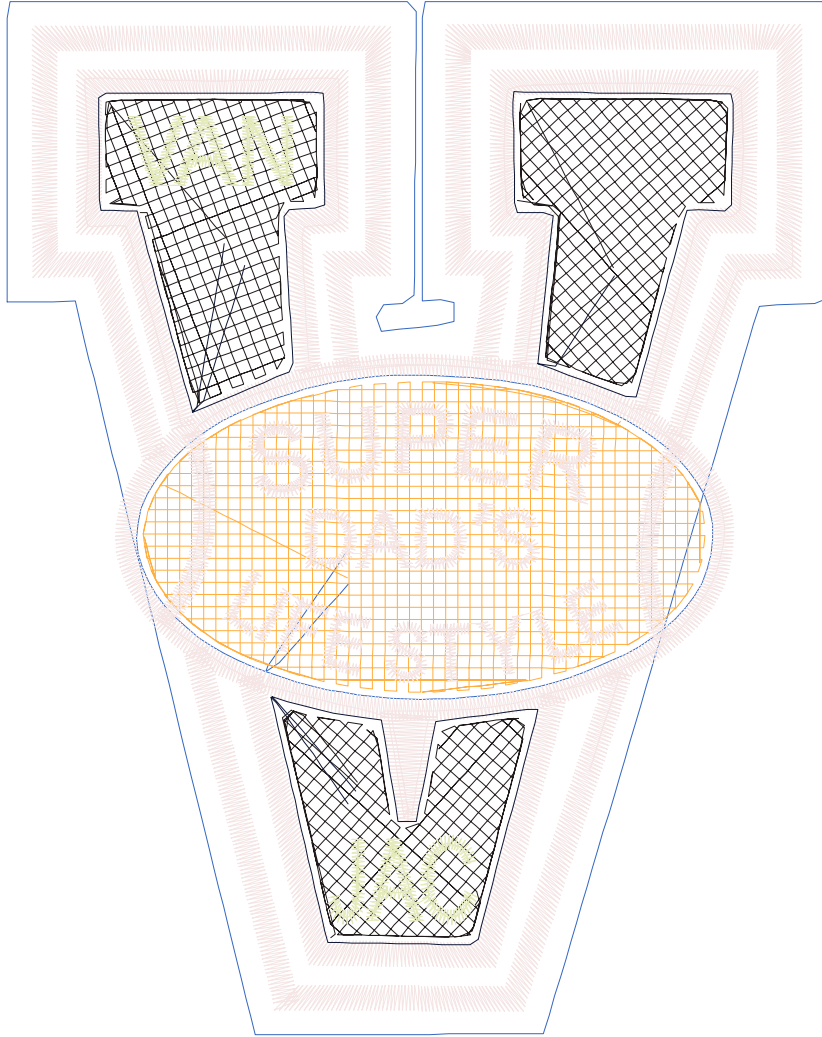

8.12.2022

| | |
|-----|----|
| #1 | N1 |
| #2 | N3 |
| #3 | N4 |
| #4 | N6 |
| #5 | N7 |
| #6 | N6 |
| #7 | N7 |
| #8 | N6 |
| #9 | N7 |
| #10 | N8 |

| | | |
|---|--|--|
|  |  |  |
| #1 Fonksiyon:N1 İğne:1 | #2 Fonksiyon:N3 İğne:3 | #3 Fonksiyon:N4 İğne:4 |
|  |  |  |
| #4 Fonksiyon:N6 İğne:6 | #5 Fonksiyon:N7 İğne:7 | #6 Fonksiyon:N6 İğne:6 |
|  |  |  |
| #7 Fonksiyon:N7 İğne:7 | #8 Fonksiyon:N6 İğne:6 | #9 Fonksiyon:N7 İğne:7 |
|  | | |
| #10 Fonksiyon:N8 İğne:8 | | |

| | | | |
|-----|-----|---------|---------------------|
| #1 | N1, | İğne:1, | Renk:Ackermann 3110 |
| #2 | N3, | İğne:3, | Renk:Ackermann 0830 |
| #3 | N4, | İğne:4, | Renk:Ackermann 0851 |
| #4 | N6, | İğne:6, | Renk:Ackermann 3045 |
| #5 | N7, | İğne:7, | Renk:Ackermann 2053 |
| #6 | N6, | İğne:6, | Renk:Ackermann 3045 |
| #7 | N7, | İğne:7, | Renk:Ackermann 2053 |
| #8 | N6, | İğne:6, | Renk:Ackermann 3045 |
| #9 | N7, | İğne:7, | Renk:Ackermann 2053 |
| #10 | N8, | İğne:8, | Renk:Ackermann 3321 |

Desen no :1020657.01
Desen Adı :V
Müşteri :
Vuruş :12356
Adım boyu :127
Boyut :108,6 x 136,6 mm
İğne :6
Stop :0
Çalışma sırası :1-3-4-6-7-6-7-6-7-8
Açıklamalar :

Vuruş Dağılımı

| Aralık | Vuruş | Dağılım (Yüzde) |
|--------------|-------|-----------------|
| 0,0 - 2,0 mm | 7179 | |
| 2,0 - 4,0 mm | 4501 | |
| 4,0 - 6,0 mm | 597 | |
| 6,0 - 9,0 mm | 24 | |

İğneler_Uzunluklar

| Detay No | Fonksiyon | Vuruş | Uzunluk (m) | Renk | İğne Bilgisi |
|----------|----------------|-------|-------------|------|----------------|
| 1 | Nakışa Başla | 332 | 0,9 | | Ackermann 3110 |
| 2 | İğne 3 | 2163 | 3,6 | | |
| 3 | İğne 4 | 6407 | 30,6 | | Ackermann 0830 |
| 4 | İğne 6 | 264 | 0,7 | | Ackermann 0851 |
| 5 | İğne 7 | 2383 | 3,9 | | |
| 6 | İğne 8 | 769 | 2,3 | | Ackermann 3045 |
| 7 | Toplam uzunluk | | 42,0 | | |
| 8 | Alt iplik | | 14,7 | | |