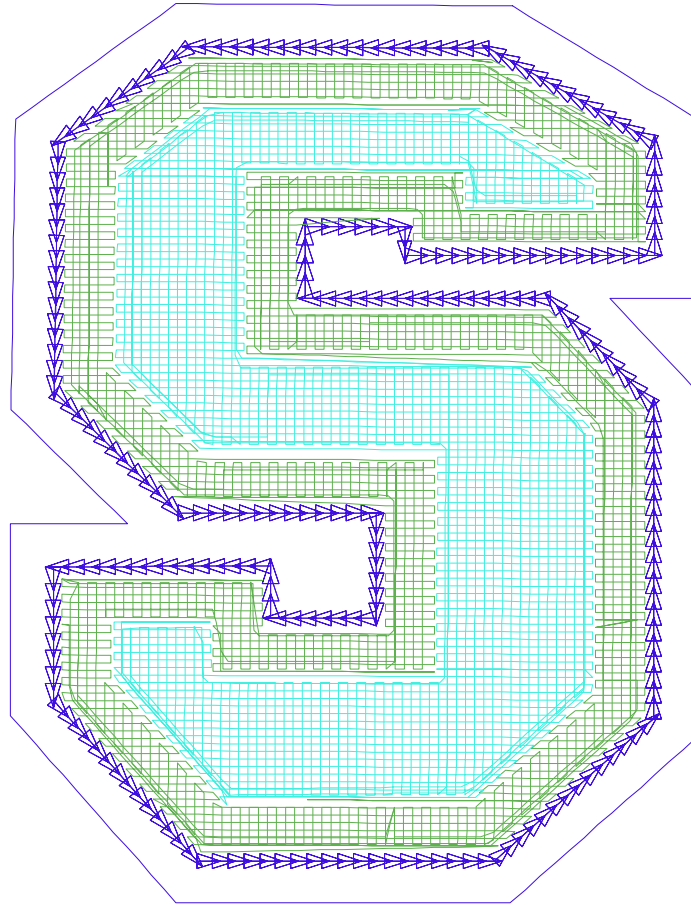

9.12.2022

#1	N1
#2	S
#3	N2
#4	N3

		
#2 Fonksiyon:S İğne:1	#3 Fonksiyon:N2 İğne:2	#4 Fonksiyon:N3 İğne:3

#2  S, İğne:1, Renk:Ackermann 3110
#3  N2, İğne:2, Renk:Ackermann 5531
#4  N3, İğne:3, Renk:Ackermann 4430

Desen no :13478.02
Desen Adı :Desen11
Müşteri :
Vuruş :9188
Adım boyu :40
Boyut :90,8 x 118,9 mm
İğne :3
Stop :1
Çalışma sırası :1-s-2-3
Açıklamalar :

Vuruş Dağılımı

Aralık	Vuruş	Dağılım (Yüzde)
0,0 - 2,0 mm	4295	
2,0 - 4,0 mm	4876	
4,0 - 6,0 mm	0	
6,0 - 9,0 mm	1	

İğneler_Uzunluklar

Detay No	Fonksiyon	Vuruş	Uzunluk (m)	Renk	İğne Bilgisi
1	Nakışa Başla	2336	6,6		Ackermann 3110
2	İğne 2	3678	7,8		Ackermann 5531
3	İğne 3	3159	7,2		Ackermann 4430
4	Toplam uzunluk		21,7		
5	Alt iplik		19,6		