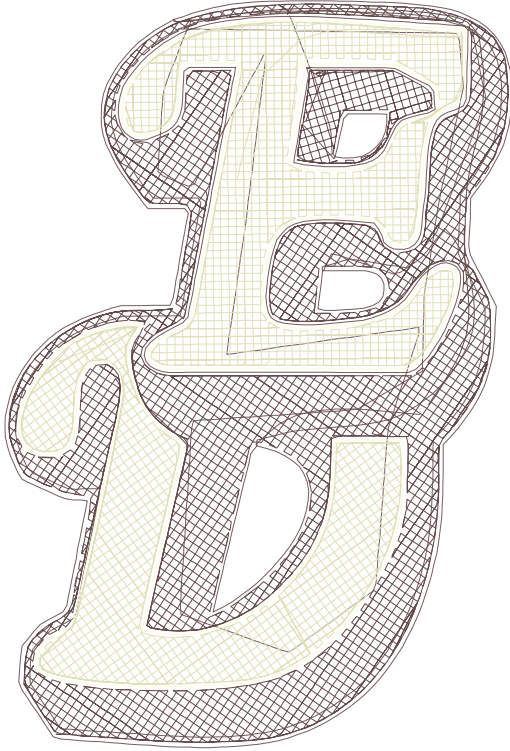

8.12.2022

#1	N1
#2	S
#3	N2
#4	N1
#5	N2
#6	N3
#7	N5
#8	N3
#9	N5

		
#2 Fonksiyon:S İğne:1	#3 Fonksiyon:N2 İğne:2	#4 Fonksiyon:N1 İğne:1
		
#5 Fonksiyon:N2 İğne:2	#6 Fonksiyon:N3 İğne:3	#7 Fonksiyon:N5 İğne:5
		
#8 Fonksiyon:N3 İğne:3	#9 Fonksiyon:N5 İğne:5	

- | | | | |
|----|-----|---------|---------------------|
| #2 | S, | İğne:1, | Renk:Ackermann 3110 |
| #3 | N2, | İğne:2, | Renk:Ackermann 5531 |
| #4 | N1, | İğne:1, | Renk:Ackermann 3110 |
| #5 | N2, | İğne:2, | Renk:Ackermann 5531 |
| #6 | N3, | İğne:3, | Renk:Ackermann 4430 |
| #7 | N5, | İğne:5, | Renk:Ackermann 1913 |
| #8 | N3, | İğne:3, | Renk:Ackermann 4430 |
| #9 | N5, | İğne:5, | Renk:Ackermann 1913 |

Desen no :1020644.01
Desen Adı :ED
Müşteri :
Vuruş :13433
Adım boyu :127
Boyut :101,7 x 149,8 mm
İğne :4
Stop :1
Çalışma sırası :1-s-2-1-2-3-5-3-5
Açıklamalar :

Vuruş Dağılımı

Aralık	Vuruş	Dağılım (Yüzde)
0,0 - 2,0 mm	12452	
2,0 - 4,0 mm	978	
4,0 - 6,0 mm	1	
6,0 - 9,0 mm	0	