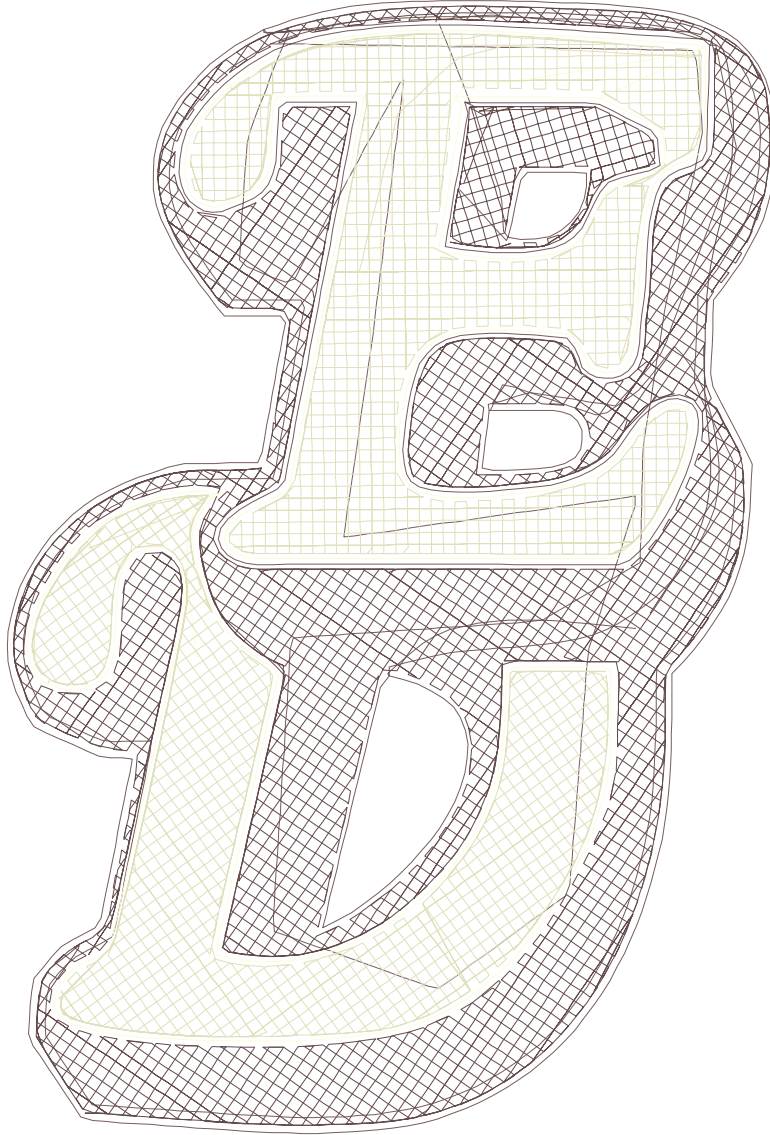

8.12.2022

#1	N1
#2	S
#3	N2
#4	N1
#5	N2
#6	N3
#7	N5
#8	N3
#9	N5

		
#2 Fonksiyon:S İğne:1	#3 Fonksiyon:N2 İğne:2	#4 Fonksiyon:N1 İğne:1
		
#5 Fonksiyon:N2 İğne:2	#6 Fonksiyon:N3 İğne:3	#7 Fonksiyon:N5 İğne:5
		
#8 Fonksiyon:N3 İğne:3	#9 Fonksiyon:N5 İğne:5	

- | | | | |
|----|-----|---------|---------------------|
| #2 | S, | İğne:1, | Renk:Ackermann 3110 |
| #3 | N2, | İğne:2, | Renk:Ackermann 5531 |
| #4 | N1, | İğne:1, | Renk:Ackermann 3110 |
| #5 | N2, | İğne:2, | Renk:Ackermann 5531 |
| #6 | N3, | İğne:3, | Renk:Ackermann 4430 |
| #7 | N5, | İğne:5, | Renk:Ackermann 1913 |
| #8 | N3, | İğne:3, | Renk:Ackermann 4430 |
| #9 | N5, | İğne:5, | Renk:Ackermann 1913 |

Desen no :1020644.01
Desen Adı :ED
Müşteri :
Vuruş :13433
Adım boyu :127
Boyut :101,7 x 149,8 mm
İğne :4
Stop :1
Çalışma sırası :1-s-2-1-2-3-5-3-5
Açıklamalar :

Vuruş Dağılımı

Aralık	Vuruş	Dağılım (Yüzde)
0,0 - 2,0 mm	12452	
2,0 - 4,0 mm	978	
4,0 - 6,0 mm	1	
6,0 - 9,0 mm	0	