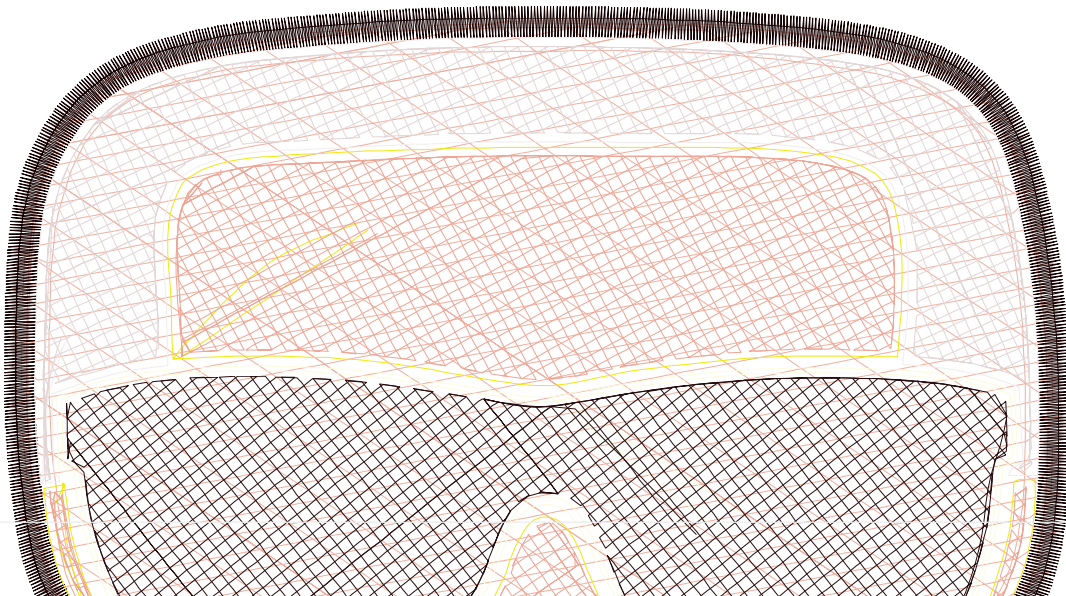

2.12.2022

#1	N1
#2	S
#3	S
#4	S
#5	
#6	N5
#7	N7
#8	N6
#9	N7
#10	N6
#11	N7
#12	N6
#13	
#14	N2
#15	
#16	N9
#17	N10
#18	N9
#19	N10
#20	N11
#21	N12
#22	N11
#23	N12
#24	N11
#25	N12
#26	N11
#27	N12
#28	

Desen no : 703.02
Desen Adı : adam
Müşteri : LABUN

Ölçek : 100 %
Boyut : 157,7 x 304,4 mm
Vuruş : 32483

		
#2 Fonksiyon:S İğne:1	#3 Fonksiyon:S İğne:1	#4 Fonksiyon:S İğne:1
		
#5 Fonksiyon:N3 İğne:3	#6 Fonksiyon:N5 İğne:5	#7 Fonksiyon:N7 İğne:7
		
#8 Fonksiyon:N6 İğne:6	#9 Fonksiyon:N7 İğne:7	#10 Fonksiyon:N6 İğne:6
		
#11 Fonksiyon:N7 İğne:7	#12 Fonksiyon:N6 İğne:6	#13 Fonksiyon:N7 İğne:7

		
#26 Fonksiyon:N11 İğne:11	#27 Fonksiyon:N12 İğne:12	#28 Fonksiyon:N13 İğne:13

#26  N11, İğne:11, Renk:Ackermann 3611
#27  N12, İğne:12, Renk:Ackermann 5610
#28  N13, İğne:13, Renk:Ackermann 0800

Desen no :703.02
Desen Adı :adam
Müşteri :
Vuruş :32483
Adım boyu :127
Boyut :157,7 x 304,4 mm
İğne :11
Stop :3
Çalışma sırası :-s-s-s-3-5-7-6-7-6-7-6-7-2-3-9-10-9-10
Açıklamalar :