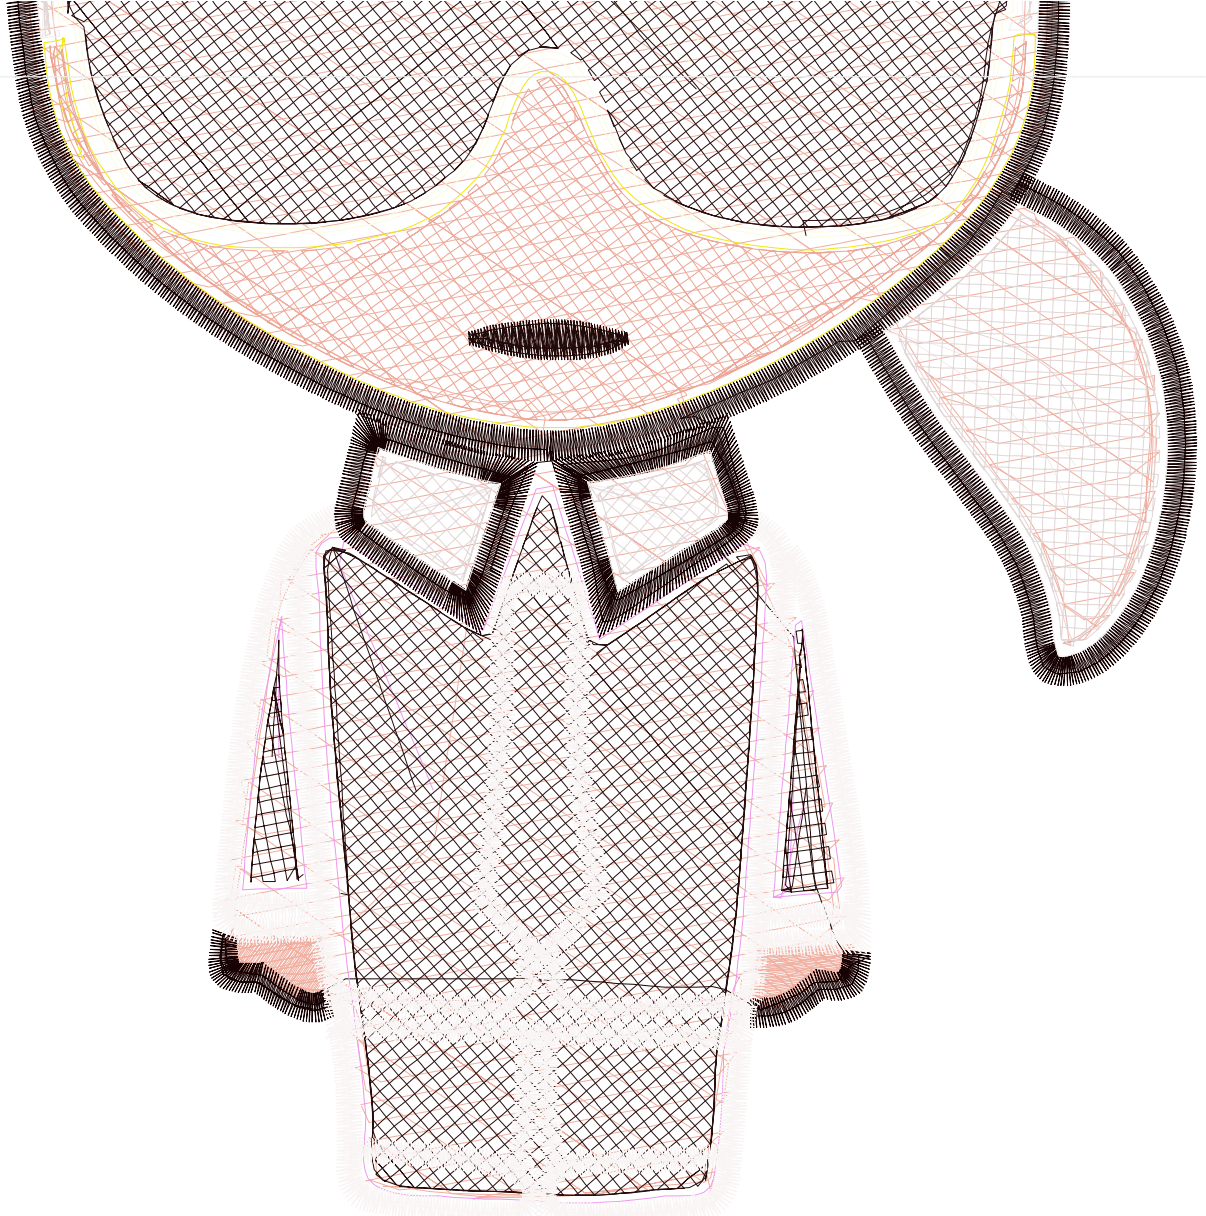

2.12.2022

#1	N1
#2	S
#3	S
#4	S
#5	
#6	N5
#7	N7
#8	N6
#9	N7
#10	N6
#11	N7
#12	N6
#13	
#14	N2
#15	
#16	N9
#17	N10
#18	N9
#19	N10
#20	N11
#21	N12
#22	N11
#23	N12
#24	N11
#25	N12
#26	N11
#27	N12
#28	

Desen no : 703.02
Desen Adı : adam
Müşteri : LABUN

		
#26 Fonksiyon:N11 İğne:11	#27 Fonksiyon:N12 İğne:12	#28 Fonksiyon:N13 İğne:13

#26  N11, İğne:11, Renk:Ackermann 3611
#27  N12, İğne:12, Renk:Ackermann 5610
#28  N13, İğne:13, Renk:Ackermann 0800

Desen no :703.02
Desen Adı :adam
Müşteri :
Vuruş :32483
Adım boyu :127
Boyut :157,7 x 304,4 mm
İğne :11
Stop :3
Çalışma sırası :-s-s-s-3-5-7-6-7-6-7-6-7-2-3-9-10-9-10
Açıklamalar :