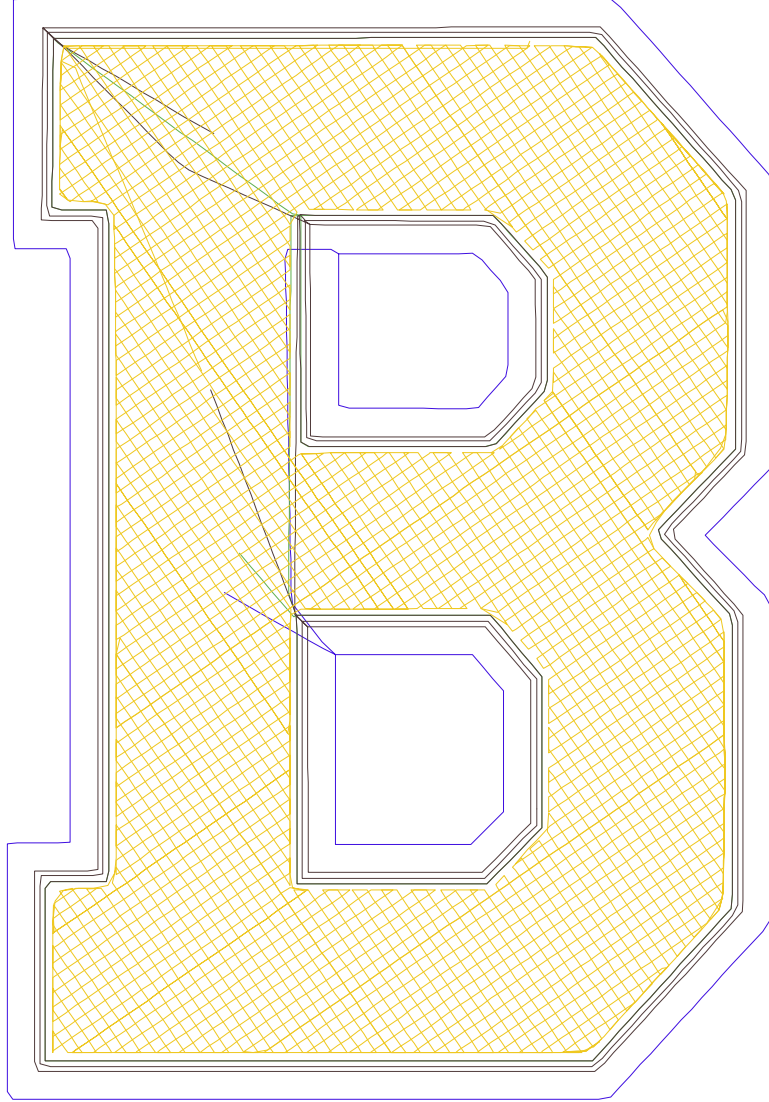

8.12.2022

#1	N1
#2	S
#3	N2
#4	N3
#5	N4
#6	N5

Accurate5 ile çizildi. www.accurate5.com'u ziyaret edin

Desen no : 1020636.01
Desen Adı : B
Müşteri : BOOST

Ölçek : 100 %
Boyut : 101,4 x 145,5 mm
Vuruş : 10016

		
#2 Fonksiyon:S İğne:1	#3 Fonksiyon:N2 İğne:2	#4 Fonksiyon:N3 İğne:3
		
#5 Fonksiyon:N4 İğne:4	#6 Fonksiyon:N5 İğne:5	

#2  S, İğne:1, Renk:Ackermann 3110
#3  N2, İğne:2, Renk:Ackermann 5531
#4  N3, İğne:3, Renk:Ackermann 4430
#5  N4, İğne:4, Renk:Ackermann 0851
#6  N5, İğne:5, Renk:Ackermann 1913

Desen no :1020636.01
Desen Adı :B
Müşteri :
Vuruş :10016
Adım boyu :127
Boyut :101,4 x 145,5 mm
İğne :5
Stop :1
Çalışma sırası :-s-2-3-4-5
Açıklamalar :

Vuruş Dağılımı

Aralık	Vuruş	Dağılım (Yüzde)
0,0 - 2,0 mm	8482	
2,0 - 4,0 mm	1519	
4,0 - 6,0 mm	0	
6,0 - 9,0 mm	0	

İğneler_Uzunluklar

Detay No	Fonksiyon	Vuruş	Uzunluk (m)	Renk	İğne Bilgisi
1	Nakişa Başla	379	0,9		Ackermann 3110
2	İğne 2	410	0,9		Ackermann 5531
3	İğne 3	1136	2,4		Ackermann 4430
4	İğne 4	8079	13,2		Ackermann 0851
5	İğne 5	1	0,0		
6	Toplam uzunluk		17,4		
7	Alt iplik		15,8		