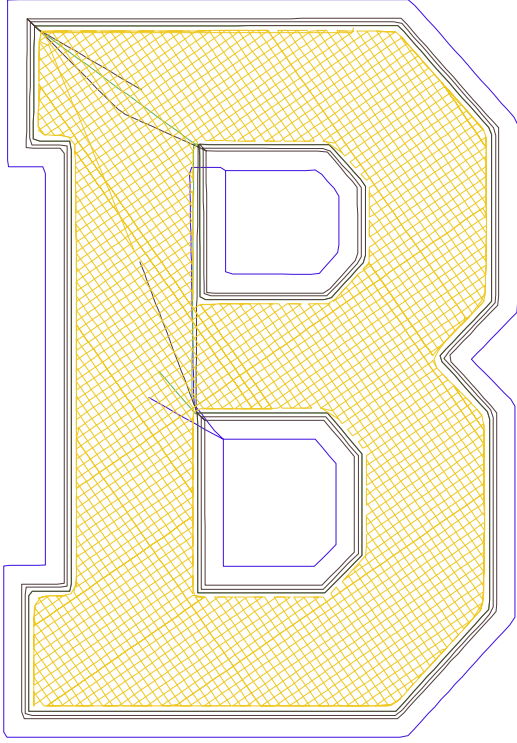

8.12.2022

#1	N1
#2	S
#3	N2
#4	N3
#5	N4
#6	N5

Accurate5 ile çizildi. www.accurate5.com'u ziyaret edin

Desen no : 1020636.01
Desen Adı : B
Müşteri : BOOST

Ölçek : 100 %
Boyut : 101,4 x 145,5 mm
Vuruş : 10016

		
#2 Fonksiyon:S İğne:1	#3 Fonksiyon:N2 İğne:2	#4 Fonksiyon:N3 İğne:3
		
#5 Fonksiyon:N4 İğne:4	#6 Fonksiyon:N5 İğne:5	

#2  S, İğne:1, Renk:Ackermann 3110
#3  N2, İğne:2, Renk:Ackermann 5531
#4  N3, İğne:3, Renk:Ackermann 4430
#5  N4, İğne:4, Renk:Ackermann 0851
#6  N5, İğne:5, Renk:Ackermann 1913

Desen no :1020636.01
Desen Adı :B
Müşteri :
Vuruş :10016
Adım boyu :127
Boyut :101,4 x 145,5 mm
İğne :5
Stop :1
Çalışma sırası :-s-2-3-4-5
Açıklamalar :

Vuruş Dağılımı

Aralık	Vuruş	Dağılım (Yüzde)
0,0 - 2,0 mm	8482	
2,0 - 4,0 mm	1519	
4,0 - 6,0 mm	0	
6,0 - 9,0 mm	0	

İğneler_Uzunluklar

Detay No	Fonksiyon	Vuruş	Uzunluk (m)	Renk	İğne Bilgisi
1	Nakişa Başla	379	0,9		Ackermann 3110
2	İğne 2	410	0,9		Ackermann 5531
3	İğne 3	1136	2,4		Ackermann 4430
4	İğne 4	8079	13,2		Ackermann 0851
5	İğne 5	1	0,0		
6	Toplam uzunluk		17,4		
7	Alt iplik		15,8		