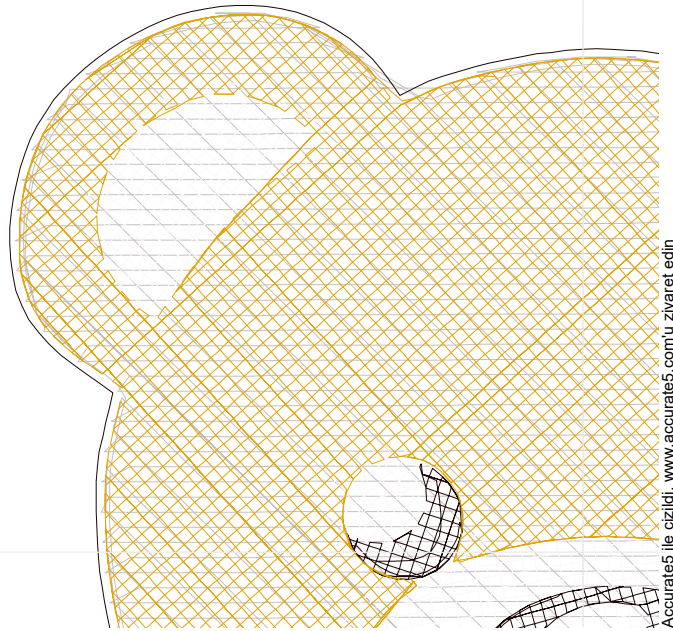

#1	N1
#2	S
#3	S
#4	S
#5	S
#6	N2
#7	N3
#8	N2
#9	N3
#10	N2
#11	N3
#12	N2
#13	N3
#14	N2
#15	N3
#16	N2
#17	N3
#18	N2
#19	N3
#20	N2
#21	N3
#22	N3
#23	N6
#24	N6
#25	N6
#26	N6
#27	N6
#28	N6
#29	N6
#30	N5
#31	N6
#32	N5
#33	N6
#34	N5

Desen no : 658.03
Desen Adı : MOSCHINO sonn
Müşteri : YASİR

Ölçek : 100 %
Boyut : 225,8 x 317,0 mm
Vuruş : 36505

		
#2 Fonksiyon:S İğne:1	#3 Fonksiyon:S İğne:1	#4 Fonksiyon:S İğne:1
		
#5 Fonksiyon:S İğne:1	#6 Fonksiyon:N2 İğne:2	#7 Fonksiyon:N3 İğne:3
		
#8 Fonksiyon:N2 İğne:2	#9 Fonksiyon:N3 İğne:3	#10 Fonksiyon:N2 İğne:2
		
#11 Fonksiyon:N3 İğne:3	#12 Fonksiyon:N2 İğne:2	#13 Fonksiyon:N3 İğne:3

Desen no :658.03
Desen Adı :MOSCHINO sonn
Müşteri :
Vuruş :36505
Adım boyu :127
Boyut :225,8 x 317,0 mm
İğne :5
Stop :4
Çalışma sırası :-s-s-s-s-2-3-2-3-2-3-2-3-2-3-2-3-2-3-2-3-2-3-2-3-2-3-2
Açıklamalar :