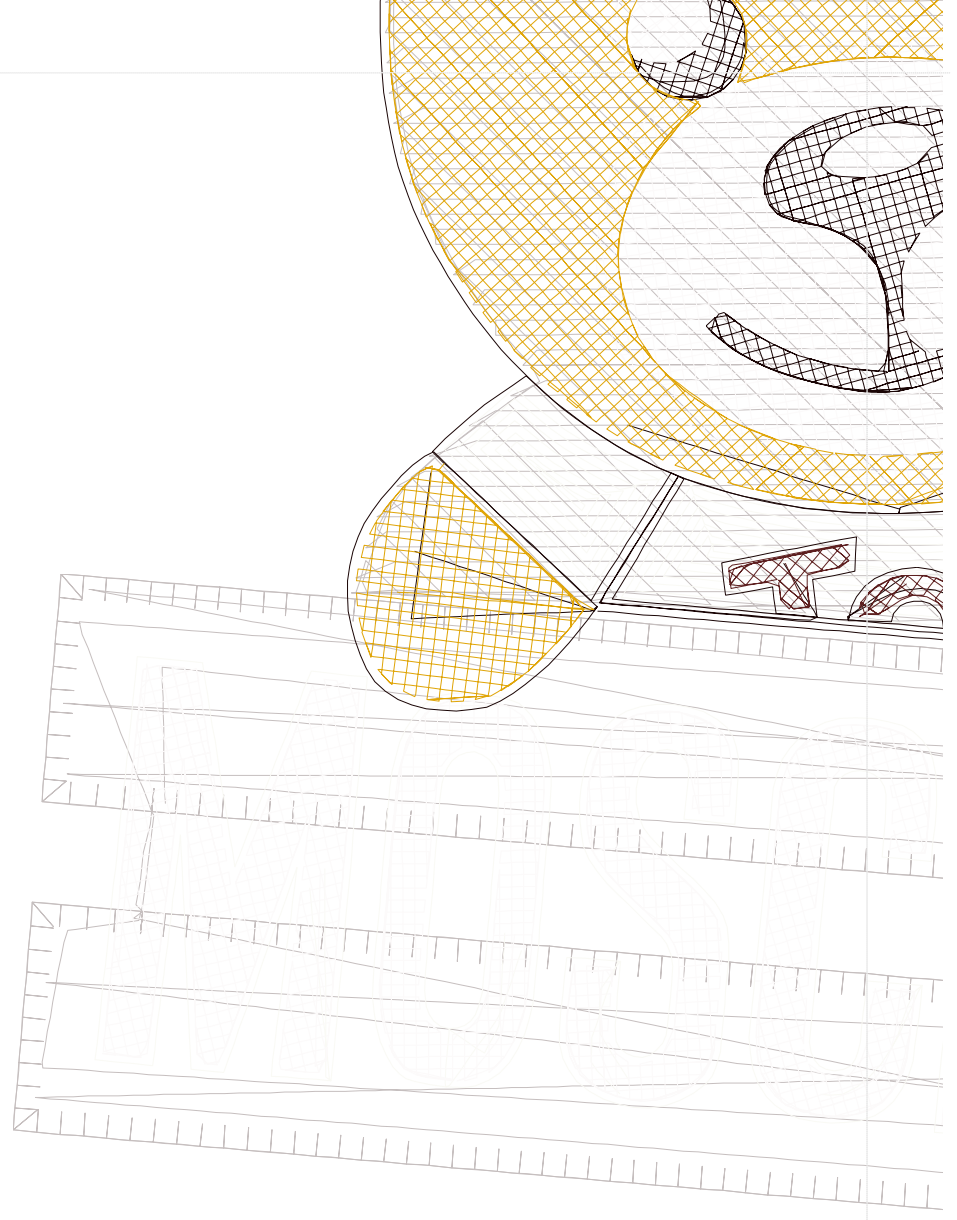

#1	N1
#2	S
#3	S
#4	S
#5	S
#6	N2
#7	N3
#8	N2
#9	N3
#10	N2
#11	N3
#12	N2
#13	N3
#14	N2
#15	N3
#16	N2
#17	N3
#18	N2
#19	N3
#20	N2
#21	N3
#22	N3
#23	N6
#24	N6
#25	N6
#26	N6
#27	N6
#28	N6
#29	N6
#30	N5
#31	N6
#32	N5
#33	N6
#34	N5

Desen no : 658.03
Desen Adı : MOSCHINO sonn
Müşteri : YASİR

Ölçek : 100 %
Boyut : 225,8 x 317,0 mm
Vuruş : 36505

		
#2 Fonksiyon:S İğne:1	#3 Fonksiyon:S İğne:1	#4 Fonksiyon:S İğne:1
		
#5 Fonksiyon:S İğne:1	#6 Fonksiyon:N2 İğne:2	#7 Fonksiyon:N3 İğne:3
		
#8 Fonksiyon:N2 İğne:2	#9 Fonksiyon:N3 İğne:3	#10 Fonksiyon:N2 İğne:2
		
#11 Fonksiyon:N3 İğne:3	#12 Fonksiyon:N2 İğne:2	#13 Fonksiyon:N3 İğne:3

Desen no :658.03
Desen Adı :MOSCHINO sonn
Müşteri :
Vuruş :36505
Adım boyu :127
Boyut :225,8 x 317,0 mm
İğne :5
Stop :4
Çalışma sırası :-s-s-s-s-2-3-2-3-2-3-2-3-2-3-2-3-2-3-2-3-2-3-2-3-2-3-2
Açıklamalar :