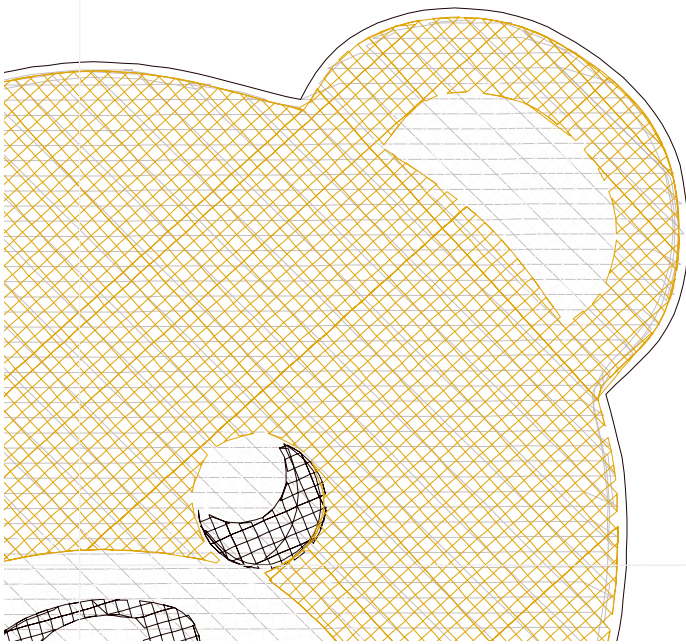

#1	N1
#2	S
#3	S
#4	S
#5	S
#6	N2
#7	N3
#8	N2
#9	N3
#10	N2
#11	N3
#12	N2
#13	N3
#14	N2
#15	N3
#16	N2
#17	N3
#18	N2
#19	N3
#20	N2
#21	N3
#22	N3
#23	N6
#24	N6
#25	N6
#26	N6
#27	N6
#28	N6
#29	N6
#30	N5
#31	N6
#32	N5
#33	N6
#34	N5

Desen no : 658.03
Desen Adı : MOSCHINO sonn
Müşteri : YASİR

Ölçek : 100 %
Boyut : 225,8 x 317,0 mm
Vuruş : 36505

		
#2 Fonksiyon:S İğne:1	#3 Fonksiyon:S İğne:1	#4 Fonksiyon:S İğne:1
		
#5 Fonksiyon:S İğne:1	#6 Fonksiyon:N2 İğne:2	#7 Fonksiyon:N3 İğne:3
		
#8 Fonksiyon:N2 İğne:2	#9 Fonksiyon:N3 İğne:3	#10 Fonksiyon:N2 İğne:2
		
#11 Fonksiyon:N3 İğne:3	#12 Fonksiyon:N2 İğne:2	#13 Fonksiyon:N3 İğne:3

Desen no :658.03
Desen Adı :MOSCHINO sonn
Müşteri :
Vuruş :36505
Adım boyu :127
Boyut :225,8 x 317,0 mm
İğne :5
Stop :4
Çalışma sırası :-s-s-s-s-2-3-2-3-2-3-2-3-2-3-2-3-2-3-2-3-2-3-2-3-2-3-2
Açıklamalar :