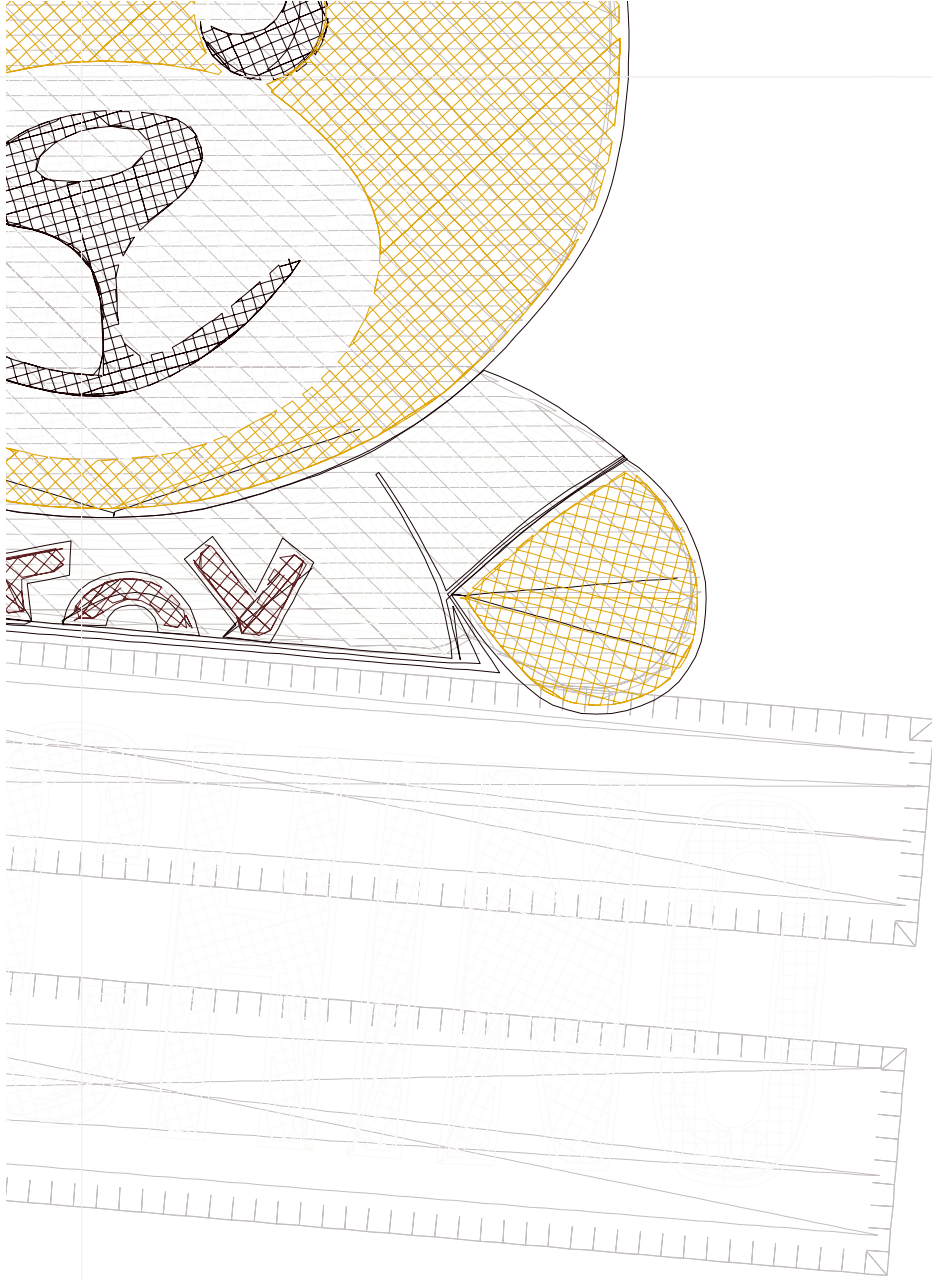

#1	N1
#2	S
#3	S
#4	S
#5	S
#6	N2
#7	N3
#8	N2
#9	N3
#10	N2
#11	N3
#12	N2
#13	N3
#14	N2
#15	N3
#16	N2
#17	N3
#18	N2
#19	N3
#20	N2
#21	N3
#22	N3
#23	N6
#24	N6
#25	N6
#26	N6
#27	N6
#28	N6
#29	N6
#30	N5
#31	N6
#32	N5
#33	N6
#34	N5

Desen no : 658.03
Desen Adı : MOSCHINO sonn
Müşteri : YASİR

Ölçek : 100 %
Boyut : 225,8 x 317,0 mm
Vuruş : 36505

		
#2 Fonksiyon:S İğne:1	#3 Fonksiyon:S İğne:1	#4 Fonksiyon:S İğne:1
		
#5 Fonksiyon:S İğne:1	#6 Fonksiyon:N2 İğne:2	#7 Fonksiyon:N3 İğne:3
		
#8 Fonksiyon:N2 İğne:2	#9 Fonksiyon:N3 İğne:3	#10 Fonksiyon:N2 İğne:2
		
#11 Fonksiyon:N3 İğne:3	#12 Fonksiyon:N2 İğne:2	#13 Fonksiyon:N3 İğne:3

Desen no :658.03
Desen Adı :MOSCHINO sonn
Müşteri :
Vuruş :36505
Adım boyu :127
Boyut :225,8 x 317,0 mm
İğne :5
Stop :4
Çalışma sırası :-s-s-s-s-2-3-2-3-2-3-2-3-2-3-2-3-2-3-2-3-2-3-2-3-2-3-2
Açıklamalar :