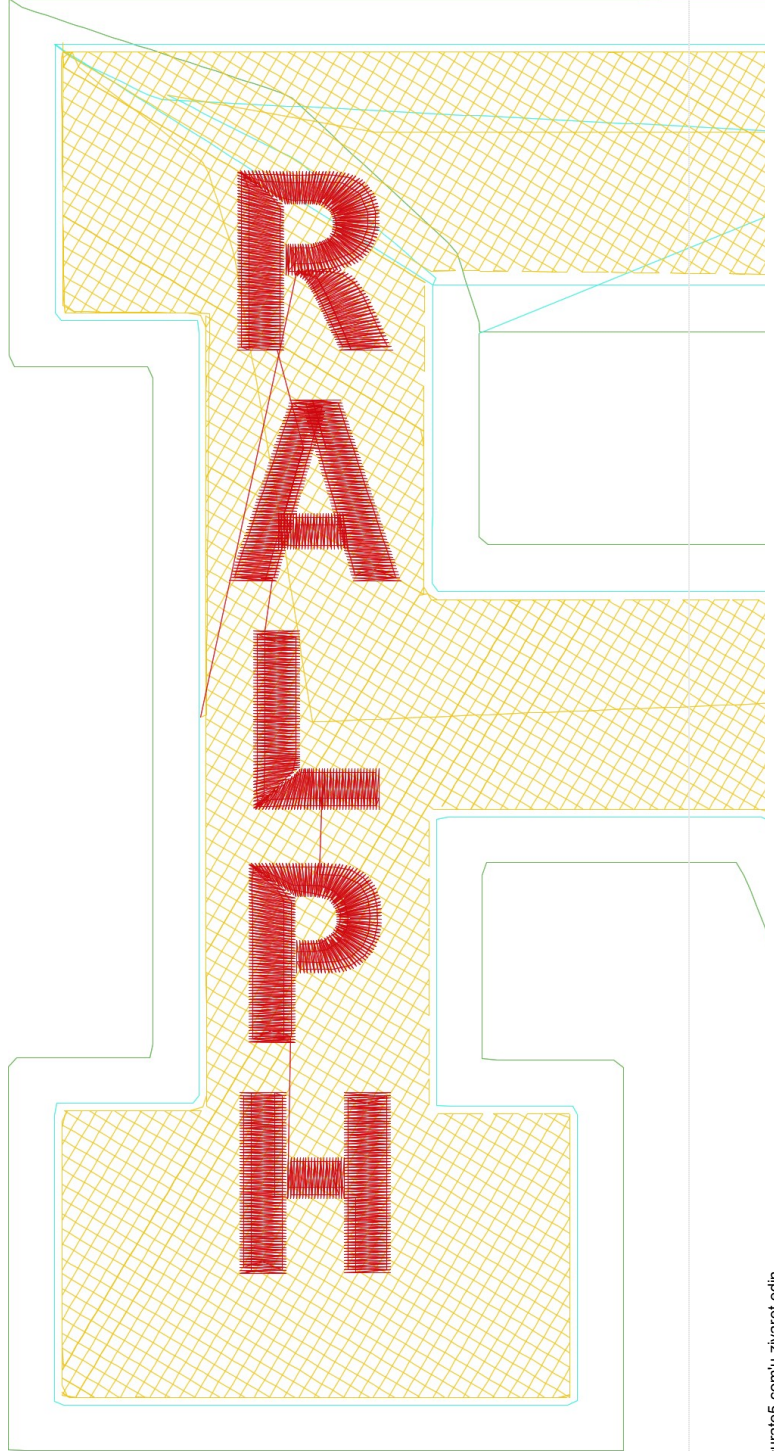

- #1 N1
- #2 S
- #3 S
- #4 S
- #5 S

Desen no : 14737.01
Desen Adı : Desen2
Müşteri :

Ölçek : 100 %
Boyut : 180,0 x 192,5 mm
Vuruş : 19139

		
<p>#2 Fonksiyon:S İğne:1</p>	<p>#3 Fonksiyon:S İğne:1</p>	<p>#4 Fonksiyon:S İğne:1</p>
		
<p>#5 Fonksiyon:S İğne:1</p>		

#2  S, İğne:1, Renk:Ackermann 3110
#3  S, İğne:1, Renk:Ackermann 5531
#4  S, İğne:1, Renk:Ackermann 4430
#5  S, İğne:1, Renk:Ackermann 0851

Desen no :14737.01
Desen Adı :Desen2
Müşteri :
Vuruş :19139
Adım boyu :127
Boyut :180,0 x 192,5 mm
İğne :1
Stop :4
Çalışma sırası :1-s-s-s-s
Açıklamalar :

Vuruş Dağılımı

Aralık	Vuruş	Dağılım (Yüzde)
0,0 - 2,0 mm	16024	
2,0 - 4,0 mm	1164	
4,0 - 6,0 mm	1236	
6,0 - 9,0 mm	692	

İğneler_Uzunluklar

Detay No	Fonksiyon	Vuruş	Uzunluk (m)	Renk	İğne Bilgisi
1	Nakişa Başla	19122	50,4		Ackermann 3110
2	Toplam uzunluk		50,4		
3	Alt iplik		30,4		