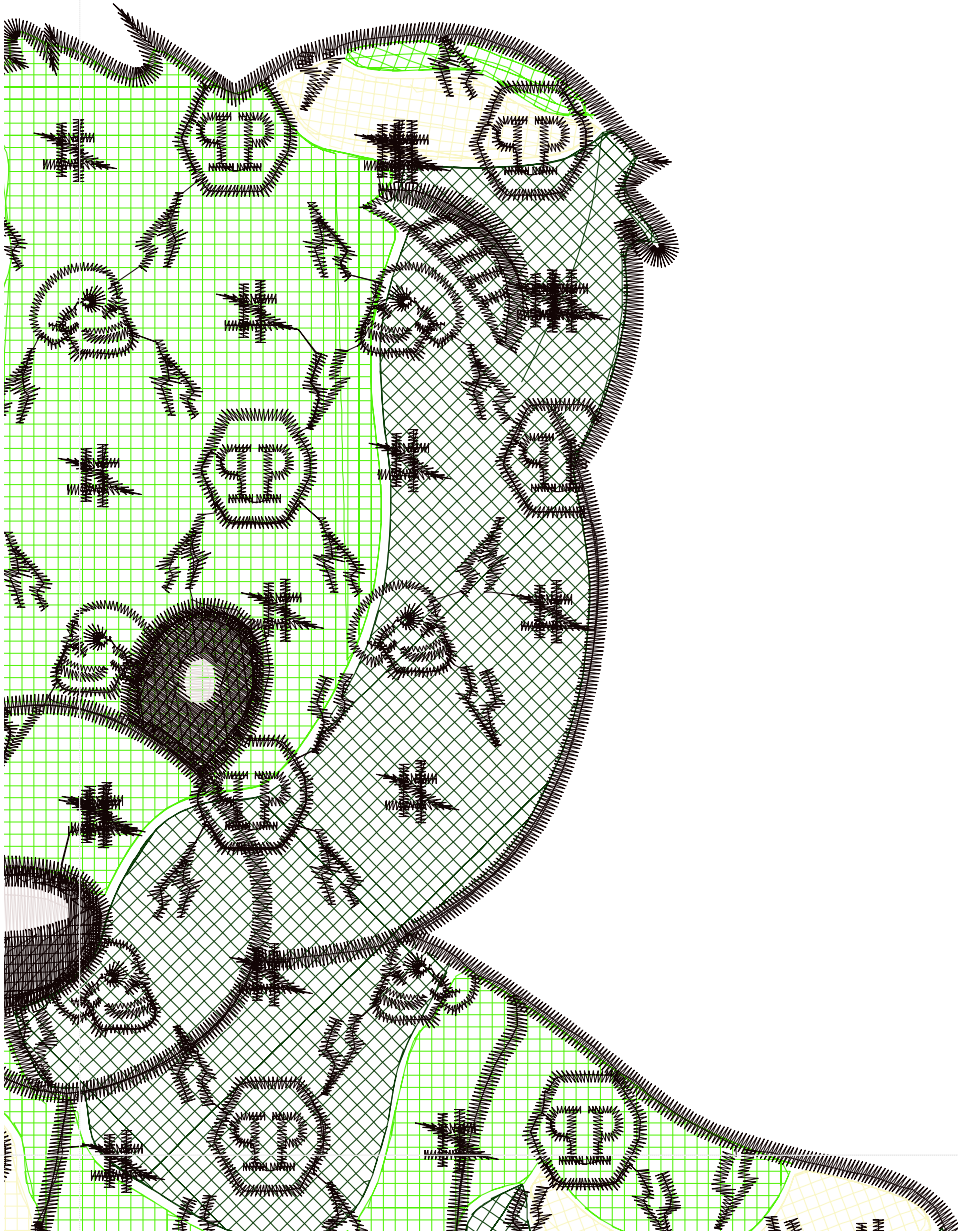

#1	N1
#2	S
#3	N2
#4	N3
#5	N4
#6	
#7	

Desen no : 481.01
Desen Adı : AYI
Müşteri : YASİR

Ölçek : 100 %
Boyut : 240,9 x 305,2 mm
Vuruş : 93436

		
#2 Fonksiyon:S İğne:1	#3 Fonksiyon:N2 İğne:2	#4 Fonksiyon:N3 İğne:3
		
#5 Fonksiyon:N4 İğne:4	#6 Fonksiyon:N5 İğne:5	#7 Fonksiyon:N5 İğne:5

#2  S, İğne:1, Renk:Ackermann 3110
#3  N2, İğne:2, Renk:Ackermann 5531
#4  N3, İğne:3, Renk:Ackermann 4430
#5  N4, İğne:4, Renk:Ackermann 0851
#6  N5, İğne:5, Renk:Ackermann 1913
#7  N5, İğne:5, Renk:Ackermann 1913

Desen no :481.01
Desen Adı :AYI
Müşteri :
Vuruş :93436
Adım boyu :127
Boyut :240,9 x 305,2 mm
İğne :5
Stop :1
Çalışma sırası :-s-2-3-4-5
Açıklamalar :

Vuruş Dağılımı

Aralık	Vuruş	Dağılım (Yüzde)
0,0 - 2,0 mm	77694	
2,0 - 4,0 mm	15203	
4,0 - 6,0 mm	234	
6,0 - 9,0 mm	56	

İğneler_Uzunluklar

Detay No	Fonksiyon	Vuruş	Uzunluk (m)	Renk	İğne Bilgisi
1	Nakışa Başla	12104	20,5		Ackermann 3110
2	İğne 2	16110	26,8		Ackermann 5531
3	İğne 3	13860	23,3		Ackermann 4430
4	İğne 4	184	1,7		Ackermann 0851
5	İğne 5	50973	138,5		Ackermann 1913
6	Toplam uzunluk		210,8		
7	Alt iplik		98,1		