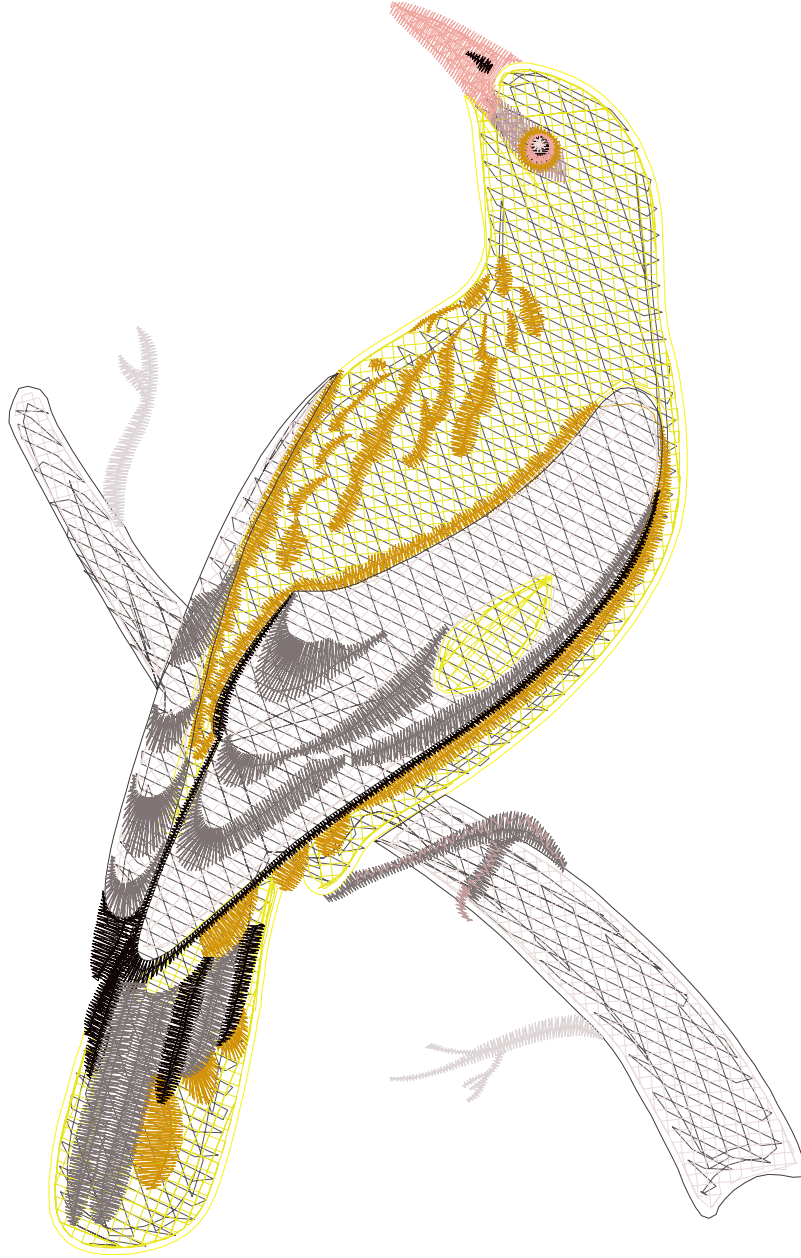

8.12.2022

#1	N1
#2	S
#3	S
#4	N4
#5	N3
#6	N4
#7	N3
#8	N4
#9	N5
#10	N6
#11	N7
#12	N6
#13	N7
#14	N6
#15	N7
#16	N6
#17	N7
#18	
#19	N10
#20	N8
#21	N15
#22	
#23	N13
#24	N14
#25	N5
#26	
#27	N10

Desen no : 10057.02  
Desen Adı : kuş kçk  
Müşteri :

Ölçek : 100 %  
Boyut : 105,2 x 165,9 mm  
Vuruş : 19719

		
#2 Fonksiyon:S İğne:1	#3 Fonksiyon:S İğne:1	#4 Fonksiyon:N4 İğne:4
		
#5 Fonksiyon:N3 İğne:3	#6 Fonksiyon:N4 İğne:4	#7 Fonksiyon:N3 İğne:3
		
#8 Fonksiyon:N4 İğne:4	#9 Fonksiyon:N5 İğne:5	#10 Fonksiyon:N6 İğne:6
		
#11 Fonksiyon:N7 İğne:7	#12 Fonksiyon:N6 İğne:6	#13 Fonksiyon:N7 İğne:7

#2	S,	İğne:1,	Renk:Ackermann 3110
#3	S,	İğne:1,	Renk:Ackermann 5531
#4	N4,	İğne:4,	Renk:Ackermann 0851
#5	N3,	İğne:3,	Renk:Ackermann 4430
#6	N4,	İğne:4,	Renk:Ackermann 0851
#7	N3,	İğne:3,	Renk:Ackermann 4430
#8	N4,	İğne:4,	Renk:Ackermann 0851
#9	N5,	İğne:5,	Renk:Ackermann 1913
#10	N6,	İğne:6,	Renk:Ackermann 3045
#11	N7,	İğne:7,	Renk:Ackermann 2053
#12	N6,	İğne:6,	Renk:Ackermann 3045
#13	N7,	İğne:7,	Renk:Ackermann 2053

	
#26 Fonksiyon:N12 İğne:12	#27 Fonksiyon:N10 İğne:10

#26  N12, İğne:12, Renk:Ackermann 5610  
#27  N10, İğne:10, Renk:Ackermann 5210

Desen no :10057.02  
Desen Adı :kuş kçk  
Müşteri :  
Vuruş :19719  
Adım boyu :127  
Boyut :105,2 x 165,9 mm  
İğne :13  
Stop :2  
Çalışma sırası :-s-s-4-3-4-3-4-5-6-7-6-7-6-7-6-7-9-10-  
Açıklamalar :