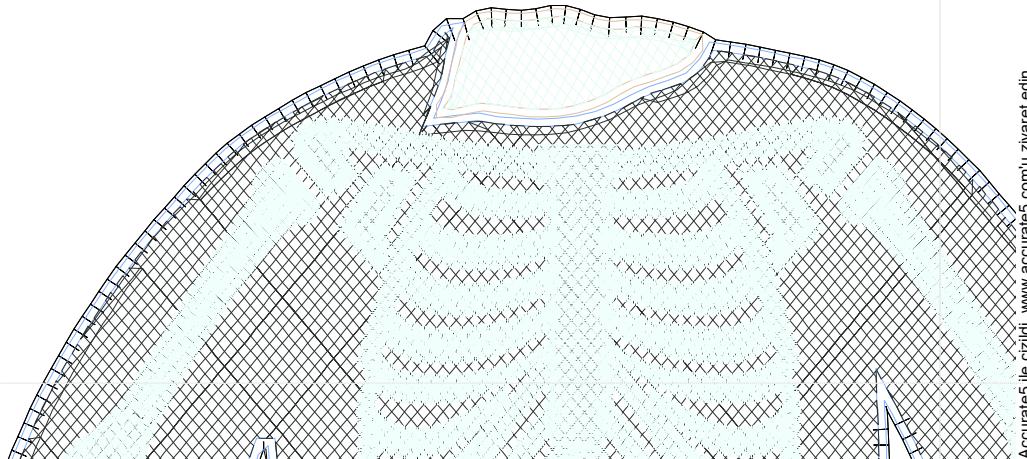

- #1
- #2
- #3
- #4 N8
- #5 N2
- #6 N8
- #7 N2
- #8 N3
- #9 N4
- #10 N5
- #11
- #12 N5
- #13
- #14 N7
- #15 N9

Palm An

Angels

Desen no : 10031.01
Desen Adı : iskelet
Müşteri :

Ölçek : 100 %
Boyut : 284,1 x 280,1 mm
Vuruş : 52668

		
#2 Fonksiyon:S İğne:1	#3 Fonksiyon:S İğne:1	#4 Fonksiyon:N8 İğne:8
		
#5 Fonksiyon:N2 İğne:2	#6 Fonksiyon:N8 İğne:8	#7 Fonksiyon:N2 İğne:2
		
#8 Fonksiyon:N3 İğne:3	#9 Fonksiyon:N4 İğne:4	#10 Fonksiyon:N5 İğne:5
		
#11 Fonksiyon:N6 İğne:6	#12 Fonksiyon:N5 İğne:5	#13 Fonksiyon:N6 İğne:6

 <p>Palm Angels</p>	 <p>Palm Angels</p>
#14 Fonksiyon:N7 İğne:7	#15 Fonksiyon:N9 İğne:9

#14  N7, İğne:7, Renk:Ackermann 2053
#15  N9, İğne:9, Renk:Ackermann 0620

Palm Angels

Desen no :10031.01
Desen Adı :iskelet
Müşteri :
Vuruş :52668
Adım boyu :127
Boyut :284,1 x 280,1 mm
İğne :9
Stop :2
Çalışma sırası :1-s-s-8-2-8-2-3-4-5-6-5-6-7-9
Açıklamalar :

Vuruş Dağılımı

Aralık	Vuruş
0,0 - 2,0 mm	30455
2,0 - 4,0 mm	17074
4,0 - 6,0 mm	4295
6,0 - 9,0 mm	463

Dağılım (Yüzde)

İğneler_Uzunluklar

Detay No	Fonksiyon	Vuruş	Uzunluk (m)	Renk	İğne Bilgisi
1	Nakışa Başla	2045	5,4	Black	Ackermann 3110
2	İğne 8	1130	2,7	Blue	Ackermann 5531
3	İğne 2	21435	43,2	Black	Ackermann 4430
4	İğne 3	84	0,4	Black	Ackermann 0851
5	İğne 4	352	0,6	Black	Ackermann 1913
6	İğne 5	56	0,3	Black	Ackermann 3045
7	İğne 6	122	0,2	Black	Ackermann 2053
8	İğne 7	25055	112,7	Black	Ackermann 3321
9	İğne 9	2232	6,7	Black	Ackermann 0620
10	Toplam uzunluk		172,2		
11	Alt iplik		82,5		