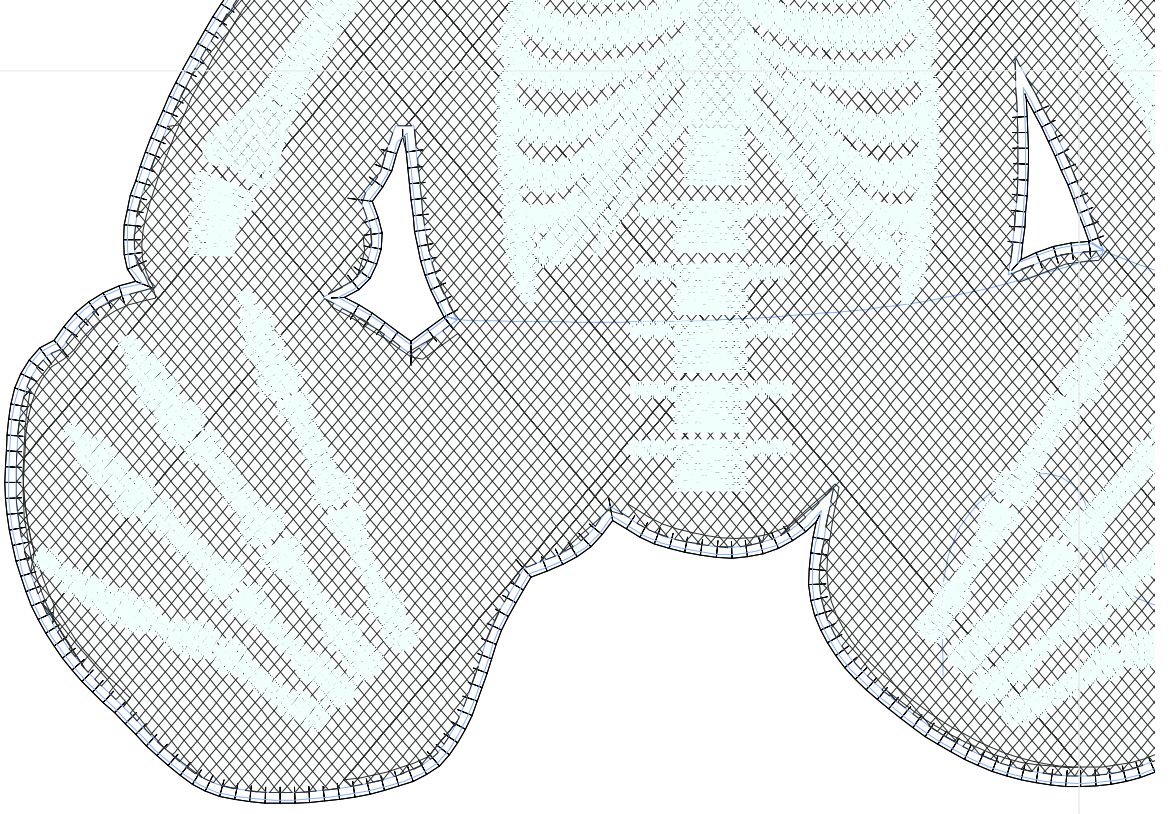

- #1
- #2
- #3
- #4 N8
- #5 N2
- #6 N8
- #7 N2
- #8 N3
- #9 N4
- #10 N5
- #11
- #12 N5
- #13
- #14 N7
- #15 N9

Palm An

Angels

Desen no : 10031.01
Desen Adı : iskelet
Müşteri :

Ölçek : 100 %
Boyut : 284,1 x 280,1 mm
Vuruş : 52668

		
#2 Fonksiyon:S İğne:1	#3 Fonksiyon:S İğne:1	#4 Fonksiyon:N8 İğne:8
		
#5 Fonksiyon:N2 İğne:2	#6 Fonksiyon:N8 İğne:8	#7 Fonksiyon:N2 İğne:2
		
#8 Fonksiyon:N3 İğne:3	#9 Fonksiyon:N4 İğne:4	#10 Fonksiyon:N5 İğne:5
		
#11 Fonksiyon:N6 İğne:6	#12 Fonksiyon:N5 İğne:5	#13 Fonksiyon:N6 İğne:6

 <p>Palm Angels</p>	 <p>Palm Angels</p>
#14 Fonksiyon:N7 İğne:7	#15 Fonksiyon:N9 İğne:9

#14  N7, İğne:7, Renk:Ackermann 2053
#15  N9, İğne:9, Renk:Ackermann 0620

Palm Angels

Desen no :10031.01
Desen Adı :iskelet
Müşteri :
Vuruş :52668
Adım boyu :127
Boyut :284,1 x 280,1 mm
İğne :9
Stop :2
Çalışma sırası :1-s-s-8-2-8-2-3-4-5-6-5-6-7-9
Açıklamalar :

Vuruş Dağılımı

Aralık	Vuruş
0,0 - 2,0 mm	30455
2,0 - 4,0 mm	17074
4,0 - 6,0 mm	4295
6,0 - 9,0 mm	463

Dağılım (Yüzde)

İğneler_Uzunluklar

Detay No	Fonksiyon	Vuruş	Uzunluk (m)	Renk	İğne Bilgisi
1	Nakışa Başla	2045	5,4	Black	Ackermann 3110
2	İğne 8	1130	2,7	Blue	Ackermann 5531
3	İğne 2	21435	43,2	Black	Ackermann 4430
4	İğne 3	84	0,4	Black	Ackermann 0851
5	İğne 4	352	0,6	Black	Ackermann 1913
6	İğne 5	56	0,3	Black	Ackermann 3045
7	İğne 6	122	0,2	Black	Ackermann 2053
8	İğne 7	25055	112,7	Black	Ackermann 3321
9	İğne 9	2232	6,7	Black	Ackermann 0620
10	Toplam uzunluk		172,2		
11	Alt iplik		82,5		