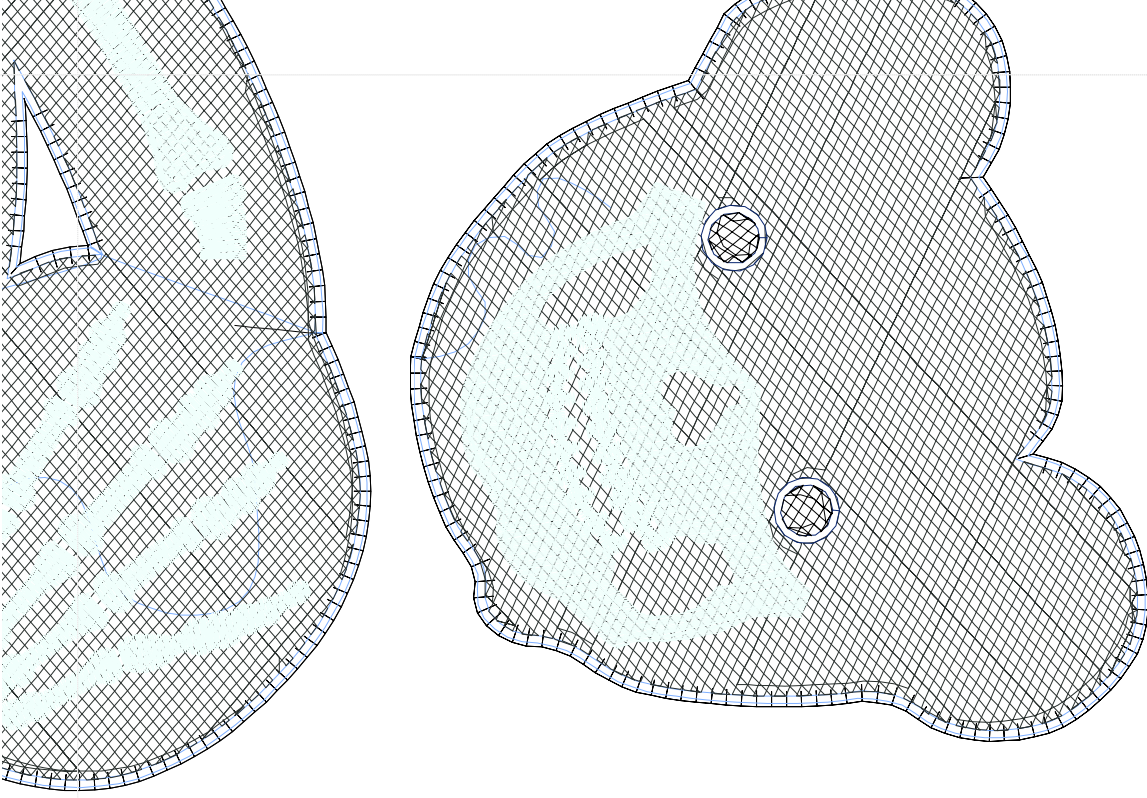

- #1
- #2
- #3
- #4 N8
- #5 N2
- #6 N8
- #7 N2
- #8 N3
- #9 N4
- #10 N5
- #11
- #12 N5
- #13
- #14 N7
- #15 N9

Palm An

Angels

Desen no : 10031.01
Desen Adı : iskelet
Müşteri :

Ölçek : 100 %
Boyut : 284,1 x 280,1 mm
Vuruş : 52668

		
#2 Fonksiyon:S İğne:1	#3 Fonksiyon:S İğne:1	#4 Fonksiyon:N8 İğne:8
		
#5 Fonksiyon:N2 İğne:2	#6 Fonksiyon:N8 İğne:8	#7 Fonksiyon:N2 İğne:2
		
#8 Fonksiyon:N3 İğne:3	#9 Fonksiyon:N4 İğne:4	#10 Fonksiyon:N5 İğne:5
		
#11 Fonksiyon:N6 İğne:6	#12 Fonksiyon:N5 İğne:5	#13 Fonksiyon:N6 İğne:6

 <p>Palm Angels</p>	 <p>Palm Angels</p>
#14 Fonksiyon:N7 İğne:7	#15 Fonksiyon:N9 İğne:9

#14  N7, İğne:7, Renk:Ackermann 2053
#15  N9, İğne:9, Renk:Ackermann 0620

Palm Angels

Desen no :10031.01
Desen Adı :iskelet
Müşteri :
Vuruş :52668
Adım boyu :127
Boyut :284,1 x 280,1 mm
İğne :9
Stop :2
Çalışma sırası :1-s-s-8-2-8-2-3-4-5-6-5-6-7-9
Açıklamalar :

Vuruş Dağılımı

Aralık	Vuruş
0,0 - 2,0 mm	30455
2,0 - 4,0 mm	17074
4,0 - 6,0 mm	4295
6,0 - 9,0 mm	463

Dağılım (Yüzde)

İğneler_Uzunluklar

Detay No	Fonksiyon	Vuruş	Uzunluk (m)	Renk	İğne Bilgisi
1	Nakışa Başla	2045	5,4	Black	Ackermann 3110
2	İğne 8	1130	2,7	Blue	Ackermann 5531
3	İğne 2	21435	43,2	Black	Ackermann 4430
4	İğne 3	84	0,4	Black	Ackermann 0851
5	İğne 4	352	0,6	Black	Ackermann 1913
6	İğne 5	56	0,3	Black	Ackermann 3045
7	İğne 6	122	0,2	Black	Ackermann 2053
8	İğne 7	25055	112,7	Black	Ackermann 3321
9	İğne 9	2232	6,7	Black	Ackermann 0620
10	Toplam uzunluk		172,2		
11	Alt iplik		82,5		