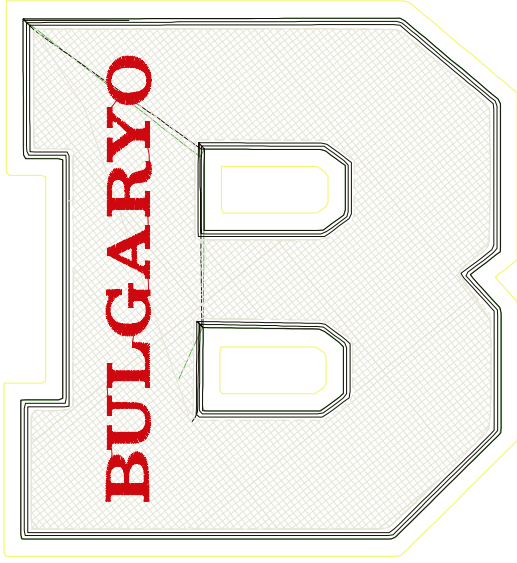

Desen no :1020626.01
Desen Adı :B
Müşteri :
Vuruş :18938
Adım boyu :127
Boyut :149,6 x 161,6 mm
İğne :5
Stop :1
Çalışma sırası :-s-2-3-4-5
Açıklamalar :