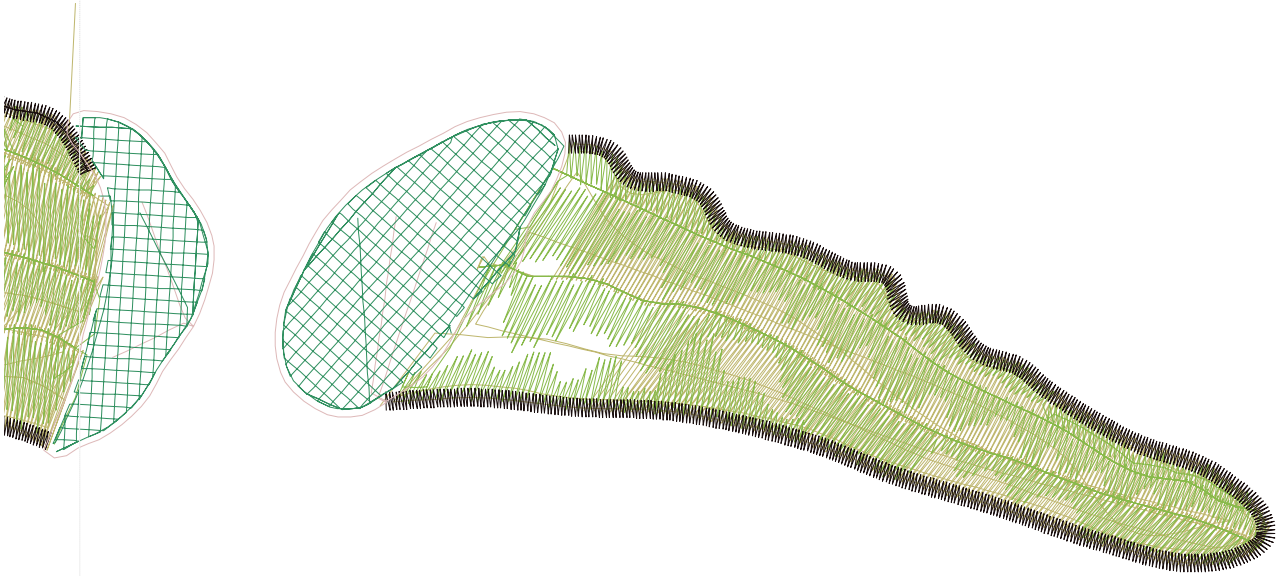

| | |
|-----|-----|
| #1 | N1 |
| #2 | S |
| #3 | N2 |
| #4 | N8 |
| #5 | N5 |
| #6 | N6 |
| #7 | N3 |
| #8 | N9 |
| #9 | N10 |
| #10 | N9 |
| #11 | N10 |
| #12 | N9 |
| #13 | N10 |

Palom A

Angels

Desen no : 327.02
Desen Adı : suzeneli
Müşteri :

Ölçek : 100 %
Boyut : 316,1 x 160,5 mm
Vuruş : 37868

| | | |
|--|---|--|
|  Palm Angels |  Palm Angels |  Palm Angels |
| #2 Fonksiyon:S İğne:1 | #3 Fonksiyon:N2 İğne:2 | #4 Fonksiyon:N8 İğne:8 |
|  Palm Angels |  Palm Angels |  Palm Angels |
| #5 Fonksiyon:N5 İğne:5 | #6 Fonksiyon:N6 İğne:6 | #7 Fonksiyon:N3 İğne:3 |
|  Palm Angels |  Palm Angels |  Palm Angels |
| #8 Fonksiyon:N9 İğne:9 | #9 Fonksiyon:N10 İğne:10 | #10 Fonksiyon:N9 İğne:9 |
|  Palm Angels |  Palm Angels |  Palm Angels |
| #11 Fonksiyon:N10 İğne:10 | #12 Fonksiyon:N9 İğne:9 | #13 Fonksiyon:N10 İğne:10 |

Palm Angels

| | |
|----------------|------------------------------|
| Desen no | :327.02 |
| Desen Adı | :suzeneli |
| Müşteri | : |
| Vuruş | :37868 |
| Adım boyu | :40 |
| Boyut | :316,1 x 160,5 mm |
| İğne | :8 |
| Stop | :1 |
| Çalışma sırası | :-s-2-8-5-6-3-9-10-9-10-9-10 |
| Açıklamalar | : |

İğneler_Uzunluklar

| Detay No | Fonksiyon | Vuruş | Uzunluk (m) | Renk | İğne Bilgisi |
|----------|----------------|-------|-------------|--------|----------------|
| 1 | Nakışa Başla | 7505 | 87,4 | Green | Ackermann 0352 |
| 2 | İğne 2 | 6564 | 49,5 | Green | Agelidis 231/3 |
| 3 | İğne 8 | 453 | 2,3 | Pink | Agelidis 271/3 |
| 4 | İğne 5 | 63 | 0,5 | Yellow | |
| 5 | İğne 6 | 3974 | 16,5 | Black | Agelidis 199/3 |
| 6 | İğne 3 | 2888 | 17,0 | Green | Ackermann 3045 |
| 7 | İğne 9 | 386 | 1,1 | Pink | |
| 8 | İğne 10 | 2354 | 3,8 | Green | Ackermann 3321 |
| 9 | Toplam uzunluk | | 178,1 | | |
| 10 | Alt iplik | | 44,9 | | |