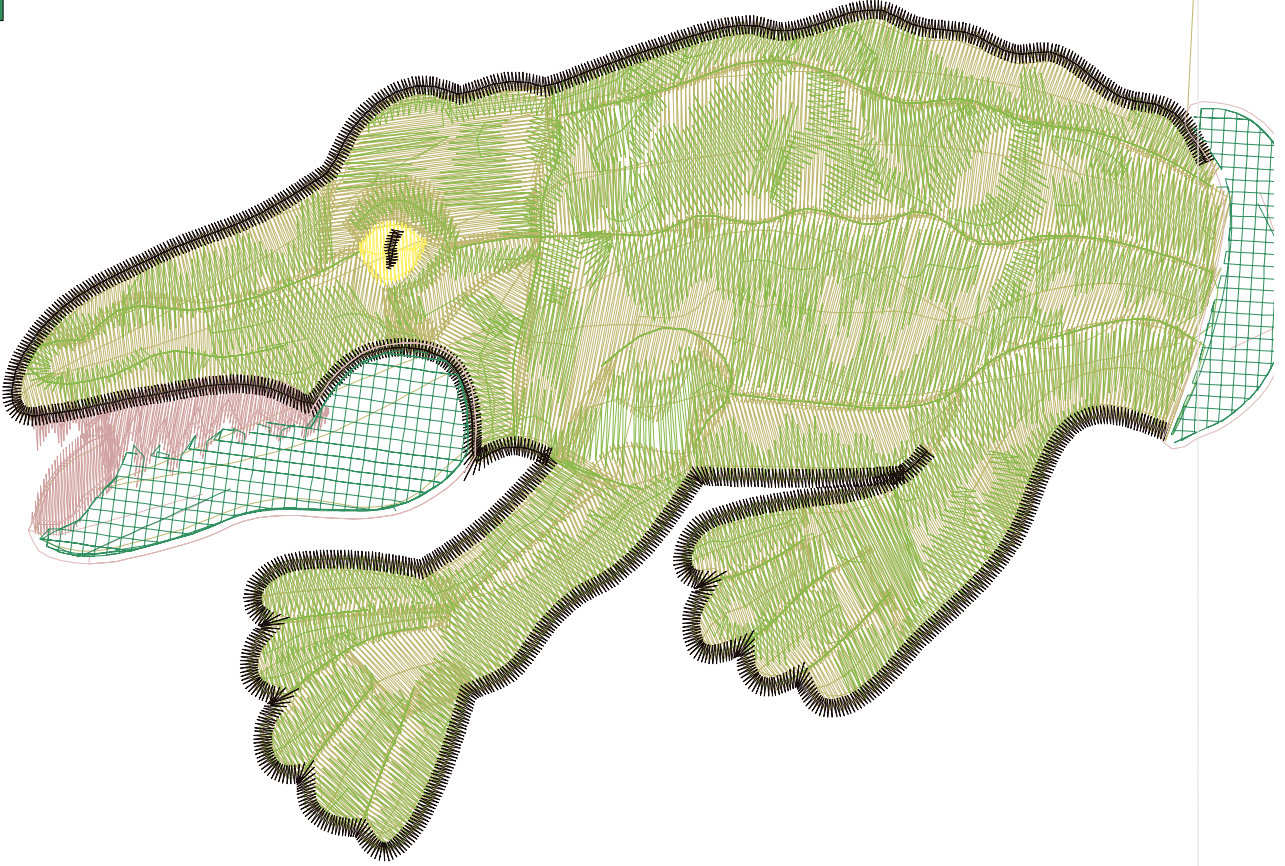

| | |
|-----|-----|
| #1 | N1 |
| #2 | S |
| #3 | N2 |
| #4 | N8 |
| #5 | N5 |
| #6 | N6 |
| #7 | N3 |
| #8 | N9 |
| #9 | N10 |
| #10 | N9 |
| #11 | N10 |
| #12 | N9 |
| #13 | N10 |

Palom A

Angels

Desen no : 327.02
Desen Adı : suzeneli
Müşteri :

Ölçek : 100 %
Boyut : 316,1 x 160,5 mm
Vuruş : 37868

| | | |
|--|---|--|
|  Palm Angels |  Palm Angels |  Palm Angels |
| #2 Fonksiyon:S İğne:1 | #3 Fonksiyon:N2 İğne:2 | #4 Fonksiyon:N8 İğne:8 |
|  Palm Angels |  Palm Angels |  Palm Angels |
| #5 Fonksiyon:N5 İğne:5 | #6 Fonksiyon:N6 İğne:6 | #7 Fonksiyon:N3 İğne:3 |
|  Palm Angels |  Palm Angels |  Palm Angels |
| #8 Fonksiyon:N9 İğne:9 | #9 Fonksiyon:N10 İğne:10 | #10 Fonksiyon:N9 İğne:9 |
|  Palm Angels |  Palm Angels |  Palm Angels |
| #11 Fonksiyon:N10 İğne:10 | #12 Fonksiyon:N9 İğne:9 | #13 Fonksiyon:N10 İğne:10 |

Palm Angels

| | |
|----------------|------------------------------|
| Desen no | :327.02 |
| Desen Adı | :suzeneli |
| Müşteri | : |
| Vuruş | :37868 |
| Adım boyu | :40 |
| Boyut | :316,1 x 160,5 mm |
| İğne | :8 |
| Stop | :1 |
| Çalışma sırası | :-s-2-8-5-6-3-9-10-9-10-9-10 |
| Açıklamalar | : |