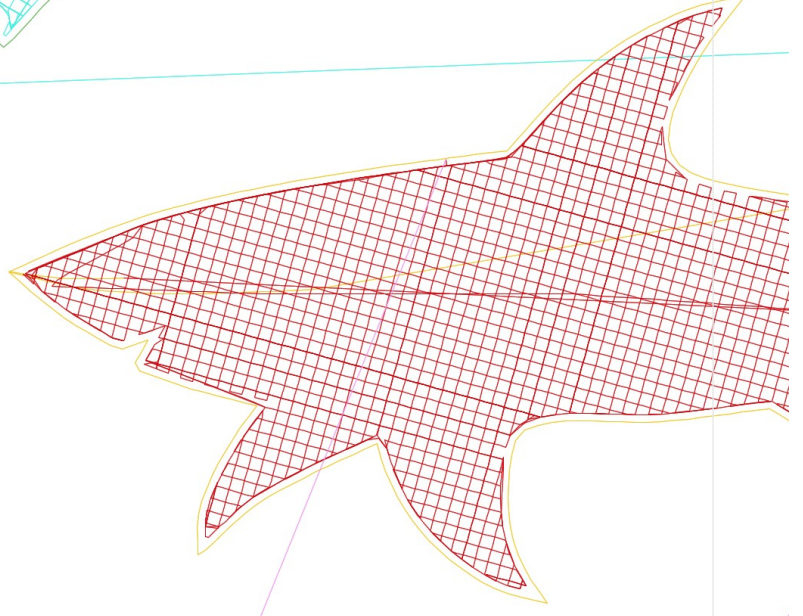

#1	N1
#2	S
#3	S
#4	S
#5	S
#6	S
#7	S

Desen no : 14669.01
Desen Adı : Desen2
Müşteri :

Ölçek : 100 %
Boyut : 270,5 x 302,9 mm
Vuruş : 18165

		
<p>#2 Fonksiyon:S İğne:1</p>	<p>#3 Fonksiyon:S İğne:1</p>	<p>#4 Fonksiyon:S İğne:1</p>
		
<p>#5 Fonksiyon:S İğne:1</p>	<p>#6 Fonksiyon:S İğne:1</p>	<p>#7 Fonksiyon:S İğne:1</p>

Desen no :14669.01
Desen Adı :Desen2
Müşteri :
Vuruş :18165
Adım boyu :127
Boyut :270,5 x 302,9 mm
İğne :1
Stop :6
Çalışma sırası :1-s-s-s-s-s
Açıklamalar :

Vuruş Dağılımı

Aralık	Vuruş	Dağılım (Yüzde)
0,0 - 2,0 mm	17023	
2,0 - 4,0 mm	972	
4,0 - 6,0 mm	24	
6,0 - 9,0 mm	7	

İğneler_Uzunluklar

Detay No	Fonksiyon	Vuruş	Uzunluk (m)	Renk	İğne Bilgisi
1	Nakişa Başla	18056	32,7		Ackermann 3110
2	Toplam uzunluk		32,7		
3	Alt iplik		29,6		