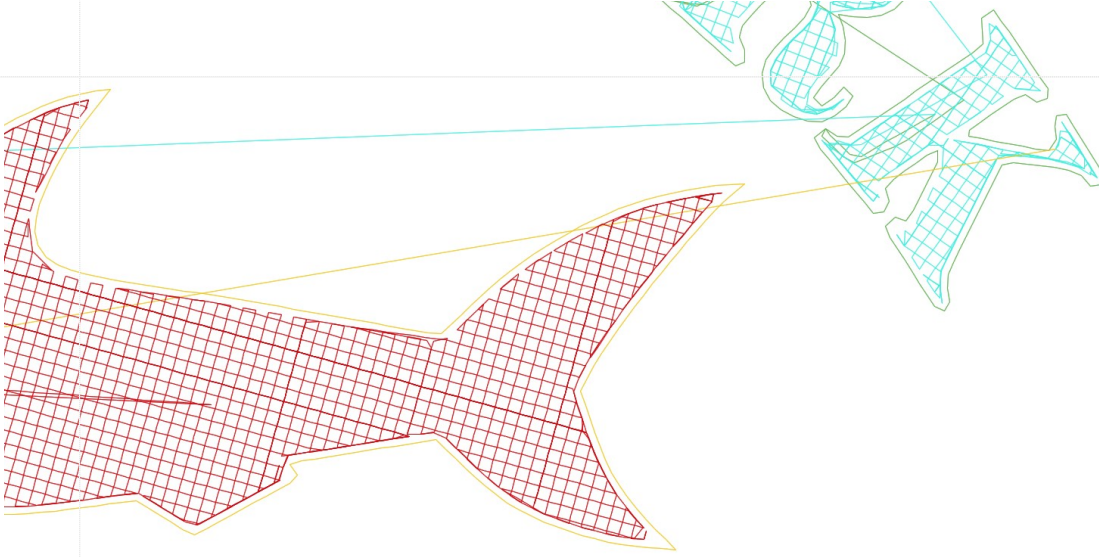

#1	N1
#2	S
#3	S
#4	S
#5	S
#6	S
#7	S

Desen no : 14669.01
Desen Adı : Desen2
Müşteri :

Ölçek : 100 %
Boyut : 270,5 x 302,9 mm
Vuruş : 18165

		
<p>#2 Fonksiyon:S İğne:1</p>	<p>#3 Fonksiyon:S İğne:1</p>	<p>#4 Fonksiyon:S İğne:1</p>
		
<p>#5 Fonksiyon:S İğne:1</p>	<p>#6 Fonksiyon:S İğne:1</p>	<p>#7 Fonksiyon:S İğne:1</p>

Desen no :14669.01
Desen Adı :Desen2
Müşteri :
Vuruş :18165
Adım boyu :127
Boyut :270,5 x 302,9 mm
İğne :1
Stop :6
Çalışma sırası :1-s-s-s-s-s
Açıklamalar :

Vuruş Dağılımı

Aralık	Vuruş	Dağılım (Yüzde)
0,0 - 2,0 mm	17023	
2,0 - 4,0 mm	972	
4,0 - 6,0 mm	24	
6,0 - 9,0 mm	7	

İğneler_Uzunluklar

Detay No	Fonksiyon	Vuruş	Uzunluk (m)	Renk	İğne Bilgisi
1	Nakişa Başla	18056	32,7		Ackermann 3110
2	Toplam uzunluk		32,7		
3	Alt iplik		29,6		