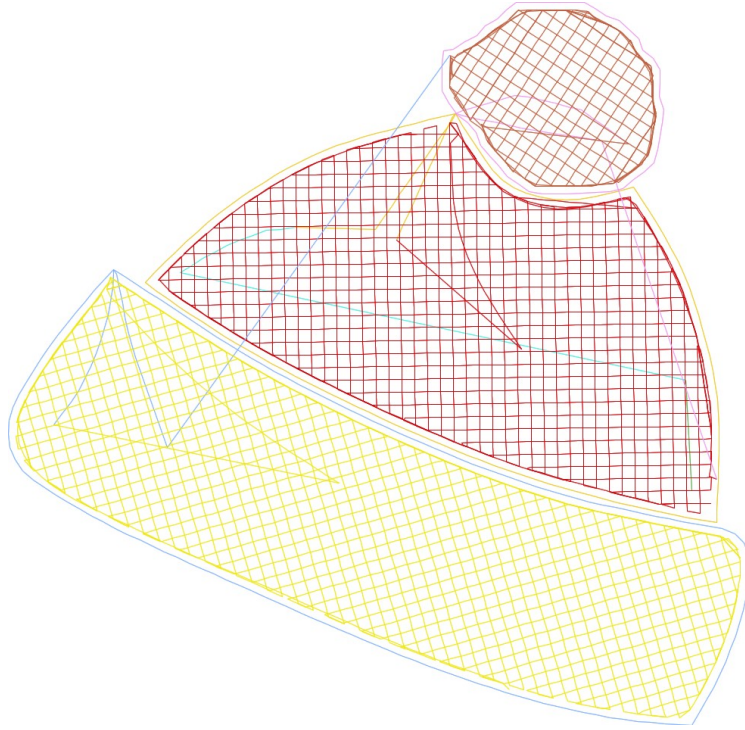

29.12.2022

#1	N1
#2	S
#3	S
#4	S
#5	S
#6	S
#7	S
#8	S
#9	S

		
#2 Fonksiyon:S İğne:1	#3 Fonksiyon:S İğne:1	#4 Fonksiyon:S İğne:1
		
#5 Fonksiyon:S İğne:1	#6 Fonksiyon:S İğne:1	#7 Fonksiyon:S İğne:1
		
#8 Fonksiyon:S İğne:1	#9 Fonksiyon:S İğne:1	

Desen no :14491.01
Desen Adı :Desen4
Müşteri :
Vuruş :4964
Adım boyu :127
Boyut :97,9 x 95,5 mm
İğne :1
Stop :8
Çalışma sırası :-s-s-s-s-s-s-s
Açıklamalar :

Vuruş Dağılımı

Aralık	Vuruş	Dağılım (Yüzde)
0,0 - 2,0 mm	4789	
2,0 - 4,0 mm	152	
4,0 - 6,0 mm	0	
6,0 - 9,0 mm	1	