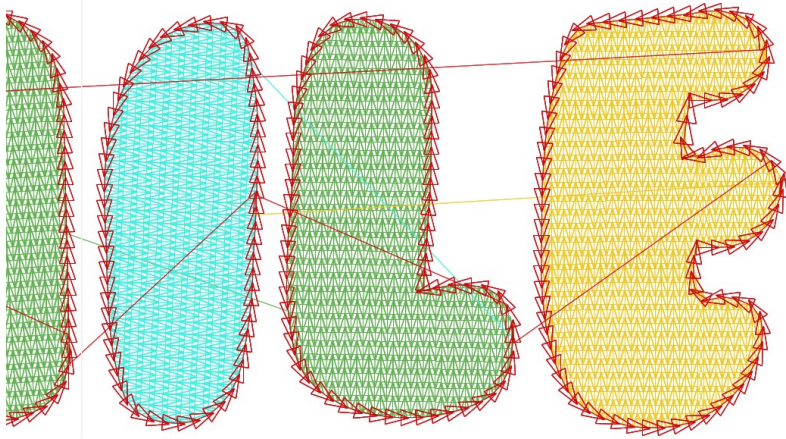

- #1 N1
- #2 N2
- #3 N3
- #4 N4
- #5 N5

		
<p>#1 Fonksiyon:N1 İğne:1</p>	<p>#2 Fonksiyon:N2 İğne:2</p>	<p>#3 Fonksiyon:N3 İğne:3</p>
		
<p>#4 Fonksiyon:N4 İğne:4</p>	<p>#5 Fonksiyon:N5 İğne:5</p>	

- | | | | | |
|----|---|-----|---------|---------------------|
| #1 |  | N1, | İğne:1, | Renk:Ackermann 3110 |
| #2 |  | N2, | İğne:2, | Renk:Ackermann 5531 |
| #3 |  | N3, | İğne:3, | Renk:Ackermann 4430 |
| #4 |  | N4, | İğne:4, | Renk:Ackermann 0851 |
| #5 |  | N5, | İğne:5, | Renk:Ackermann 1913 |

Desen no :6683.01
Desen Adı :Desen2
Müşteri :
Vuruş :32710
Adım boyu :40
Boyut :186,9 x 57,5 mm
İğne :4
Stop :0
Çalışma sırası :1-2-3-4-5
Açıklamalar :

Vuruş Dağılımı

Aralık	Vuruş	Dağılım (Yüzde)
0,0 - 2,0 mm	11175	
2,0 - 4,0 mm	17247	
4,0 - 6,0 mm	2091	
6,0 - 9,0 mm	0	

İğneler_Uzunluklar

Detay No	Fonksiyon	Vuruş	Uzunluk (m)	Renk	İğne Bilgisi
1	Nakışa Başla	5755	12,9		Ackermann 3110
2	İğne 2	12346	28,4		Ackermann 5531
3	İğne 3	3589	8,0		Ackermann 4430
4	İğne 4	5224	11,8		Ackermann 0851
5	İğne 5	3608	10,2		Ackermann 1913
6	Toplam uzunluk		71,3		
7	Alt iplik		64,5		