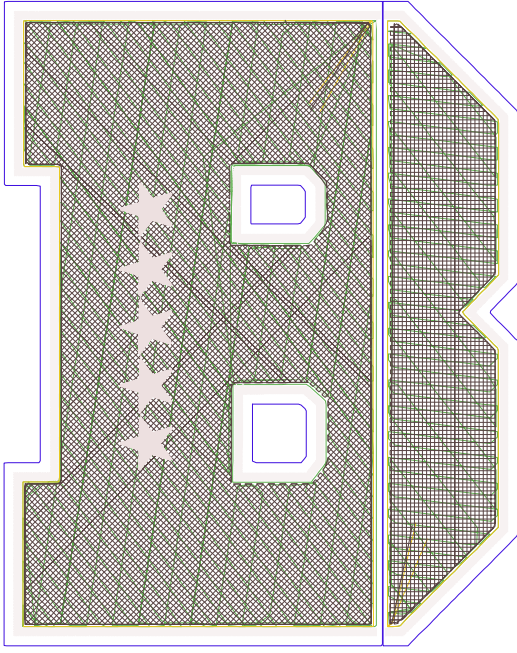

19.12.2022

#1	N1
#2	N2
#3	N3
#4	N3
#5	N4
#6	N5
#7	N4
#8	N5
#9	N6

Accurate5 ile çizildi. [www.accurate5.com](http://www.accurate5.com)'u ziyaret edin

Desen no : 462.01  
Desen Adı : B  
Müşteri : GRJ

Ölçek : 80 %  
Boyut : 200,4 x 251,2 mm  
Vuruş : 47667

		
#1 Fonksiyon:N1 İğne:1	#2 Fonksiyon:N2 İğne:2	#3 Fonksiyon:N3 İğne:3
		
#4 Fonksiyon:N3 İğne:3	#5 Fonksiyon:N4 İğne:4	#6 Fonksiyon:N5 İğne:5
		
#7 Fonksiyon:N4 İğne:4	#8 Fonksiyon:N5 İğne:5	#9 Fonksiyon:N6 İğne:6

Desen no :462.01  
Desen Adı :B  
Müşteri :  
Vuruş :47667  
Adım boyu :127  
Boyut :200,4 x 251,2 mm  
İğne :6  
Stop :0  
Çalışma sırası :1-2-3-4-5-4-5-6  
Açıklamalar :

## İğneler\_Uzunluklar

Detay No	Fonksiyon	Vuruş	Uzunluk (m)	Renk	İğne Bilgisi
1	Nakışa Başla	789	2,0	Blue	
2	İğne 2	5438	18,8	Green	
3	İğne 3	4948	26,0	White	
4	İğne 4	739	1,8	Yellow	
5	İğne 5	33100	53,4	Brown	
6	İğne 6	2581	11,7	White	
7	Toplam uzunluk		113,6		
8	Alt iplik		76,2		