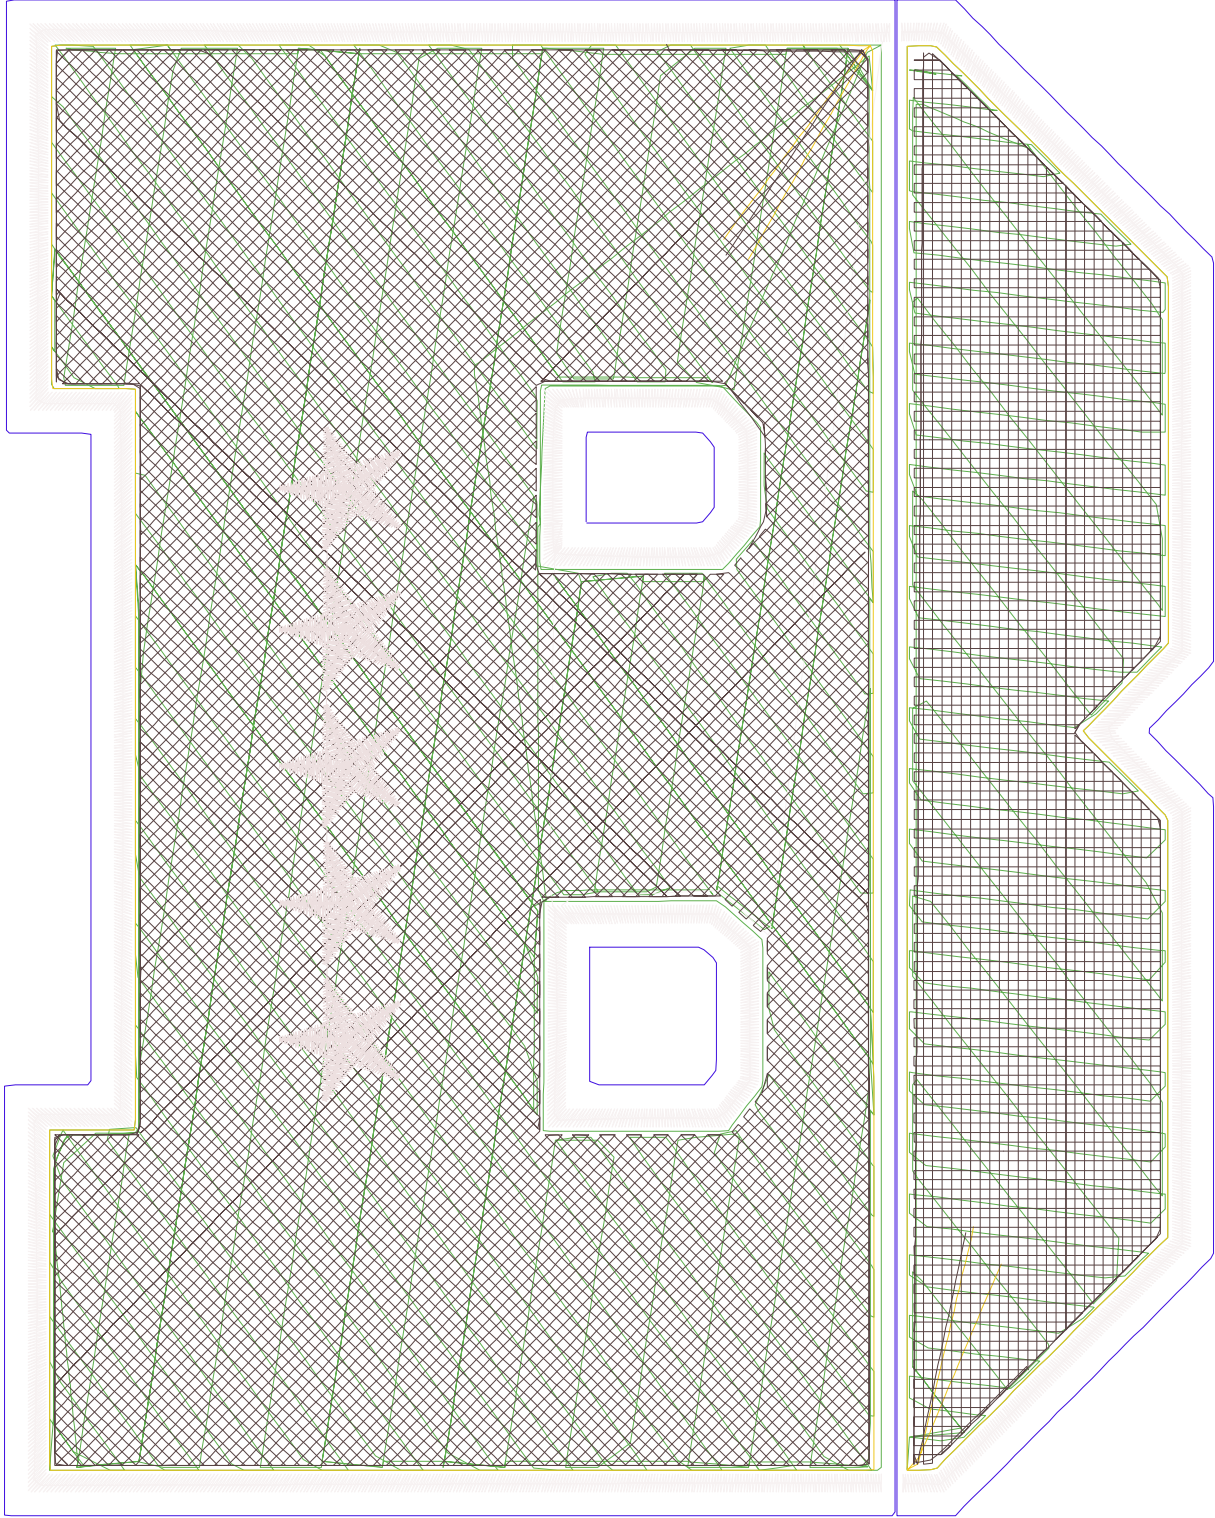

19.12.2022

#1	N1
#2	N2
#3	N3
#4	N3
#5	N4
#6	N5
#7	N4
#8	N5
#9	N6

Accurate5 ile çizildi. [www.accurate5.com](http://www.accurate5.com)'u ziyaret edin

Desen no : 462.01  
Desen Adı : B  
Müşteri : GRJ

Ölçek : 80 %  
Boyut : 200,4 x 251,2 mm  
Vuruş : 47667

		
#1 Fonksiyon:N1 İğne:1	#2 Fonksiyon:N2 İğne:2	#3 Fonksiyon:N3 İğne:3
		
#4 Fonksiyon:N3 İğne:3	#5 Fonksiyon:N4 İğne:4	#6 Fonksiyon:N5 İğne:5
		
#7 Fonksiyon:N4 İğne:4	#8 Fonksiyon:N5 İğne:5	#9 Fonksiyon:N6 İğne:6

#1	N1,	İğne:1,	Renk:Ackermann 3110
#2	N2,	İğne:2,	Renk:Ackermann 5531
#3	N3,	İğne:3,	Renk:Ackermann 4430
#4	N3,	İğne:3,	Renk:Ackermann 4430
#5	N4,	İğne:4,	Renk:Ackermann 0851
#6	N5,	İğne:5,	Renk:Ackermann 1913
#7	N4,	İğne:4,	Renk:Ackermann 0851
#8	N5,	İğne:5,	Renk:Ackermann 1913
#9	N6,	İğne:6,	Renk:Ackermann 3045

Desen no :462.01  
Desen Adı :B  
Müşteri :  
Vuruş :47667  
Adım boyu :127  
Boyut :200,4 x 251,2 mm  
İğne :6  
Stop :0  
Çalışma sırası :1-2-3-4-5-4-5-6  
Açıklamalar :