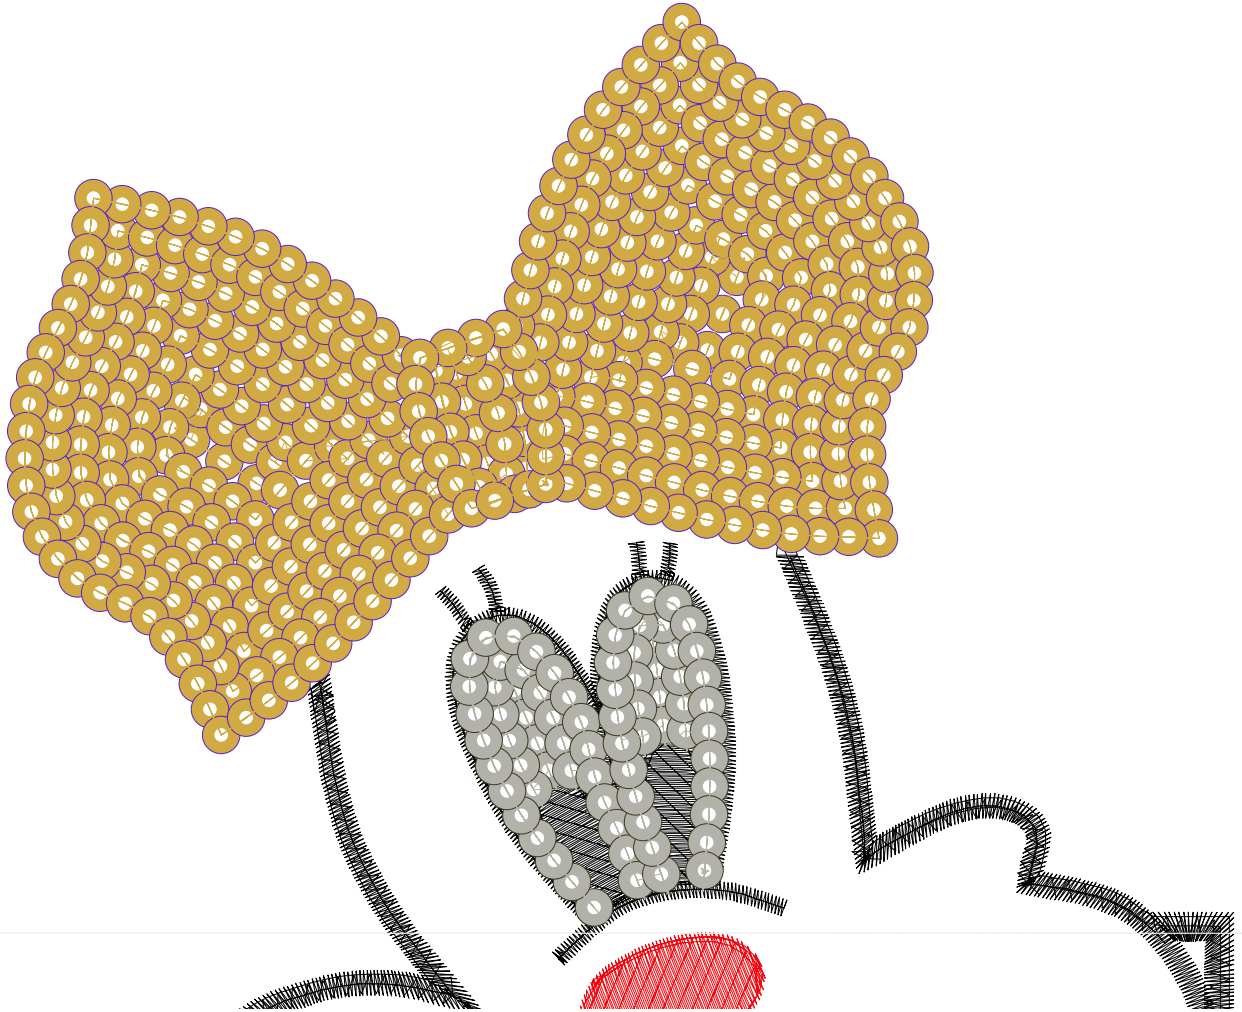

9.12.2022

- #1
- #2
- #3
- #4 N2
- #5 N3
- #5.PA
- #6 N4
- #6.PA

Desen no : 26.01
Desen Adı : Desen1
Müşteri : DRS

Ölçek : 100 %
Boyut : 162,4 x 356,8 mm
Vuruş : 14630

		
<p>#2 Fonksiyon:S İğne:1</p>	<p>#3 Fonksiyon:S İğne:1</p>	<p>#4 Fonksiyon:N2 İğne:2</p>
		
<p>#5.PA Fonksiyon:PA İğne:3</p>	<p>#6.PA Fonksiyon:PA İğne:4</p>	

#2  S, İğne:1, Renk:Ackermann 3110
#3  S, İğne:1, Renk:Ackermann 3110
#4  N2, İğne:2, Renk:Ackermann 1900
#5.PA  PA, İğne:3, Renk:Ackermann 4430 / std-2 5,0 x 5,0
#6.PA  PA, İğne:4, Renk:Ackermann 0851 / std-2 5,0 x 5,0

Desen no :26.01
Desen Adı :Desen1
Müşteri :
Vuruş :14630
Adım boyu :40
Boyut :162,4 x 356,8 mm
İğne :4
Stop :2
Çalışma sırası :1-s-s-2-3-4
Açıklamalar :

Vuruş Dağılımı

Aralık	Vuruş	Dağılım (Yüzde)
0,0 - 2,0 mm	1347	
2,0 - 4,0 mm	11761	
4,0 - 6,0 mm	330	
6,0 - 9,0 mm	0	