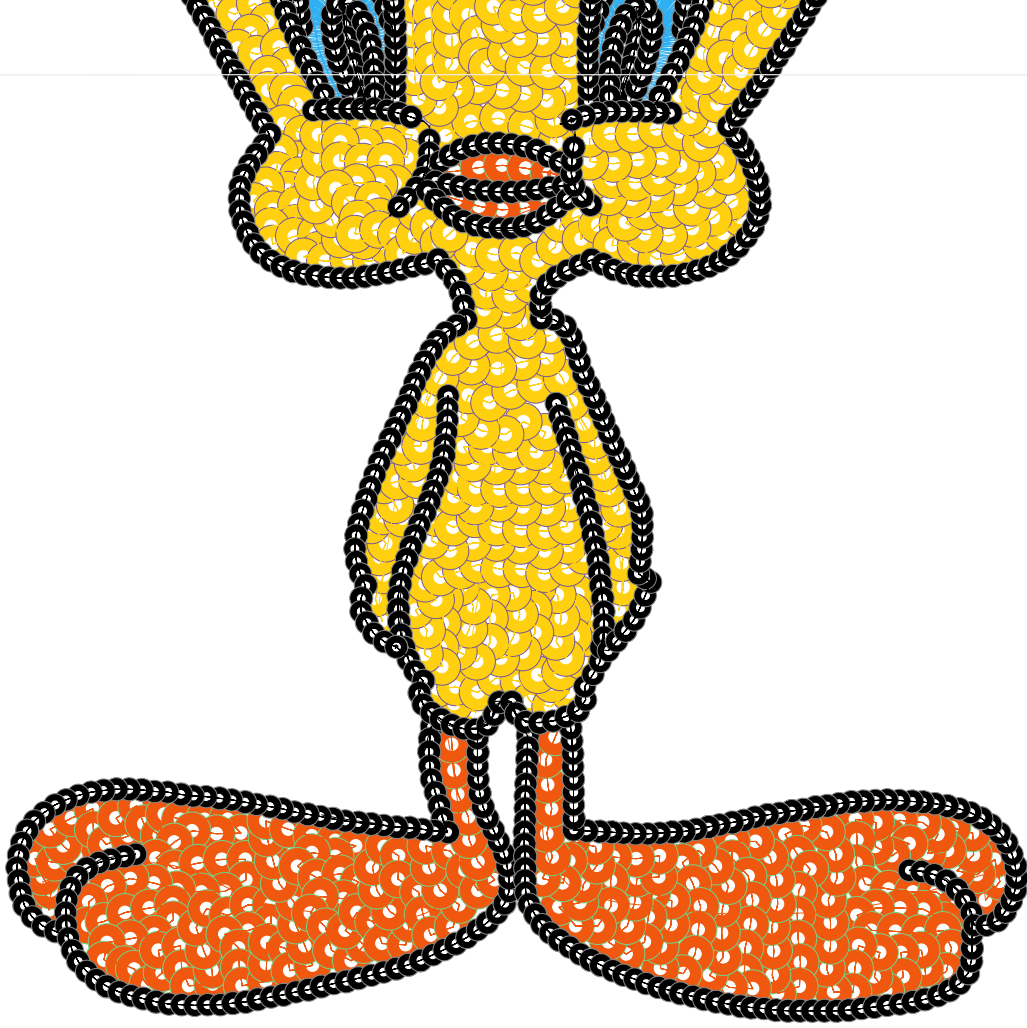

9.12.2022

- #1 N1
- #2 S
- #3 N2
- #3.PA ○○
- #4 N3
- #4.PA ○○
- #5 N4
- #5.PA ○○
- #6
- #6.PA ○○

Desen no : 26015.01  
Desen Adı : 3mm -5mm  
Müşteri :

Ölçek : 100 %  
Boyut : 135,2 x 250,5 mm  
Vuruş : 11172

Desen no :26015.01  
Desen Adı :3mm -5mm  
Müşteri :  
Vuruş :11172  
Adım boyu :40  
Boyut :135,2 x 250,5 mm  
İğne :5  
Stop :1  
Çalışma sırası :1-s-2-3-4-5  
Açıklamalar :