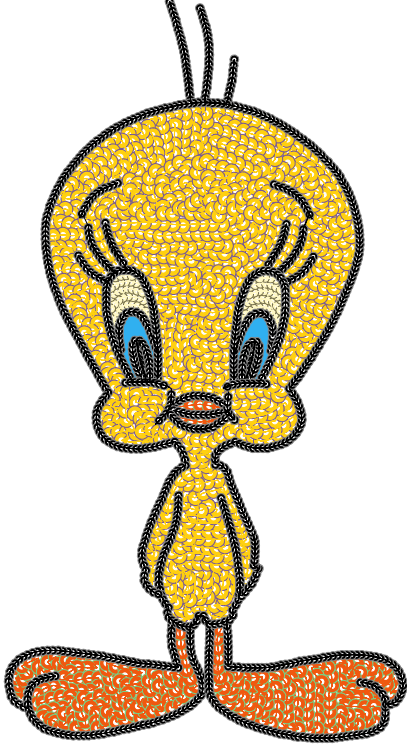

9.12.2022

- #1 N1
- #2 S
- #3 N2
- #3.PA ○○
- #4 N3
- #4.PA ○○
- #5 N4
- #5.PA ○○
- #6
- #6.PA ○○

Desen no : 26015.01  
Desen Adı : 3mm -5mm  
Müşteri :

Ölçek : 100 %  
Boyut : 135,2 x 250,5 mm  
Vuruş : 11172

		
<p>#2 Fonksiyon:S İğne:1</p>	<p>#3.PA Fonksiyon:PA İğne:2</p>	<p>#4.PA Fonksiyon:PA İğne:3</p>
		
<p>#5.PA Fonksiyon:PA İğne:4</p>	<p>#6.PA Fonksiyon:PA İğne:5</p>	

- |       |   |     |         |                                       |
|-------|---|-----|---------|---------------------------------------|
| #2    |  | S,  | İğne:1, | Renk:Ackermann 3901                   |
| #3.PA |  | PA, | İğne:2, | Renk:Ackermann 1300 / std-2 5,0 x 5,0 |
| #4.PA |  | PA, | İğne:3, | Renk:Ackermann 0605 / std-2 5,0 x 5,0 |
| #5.PA |  | PA, | İğne:4, | Renk:Ackermann 0270 / std-0 3,0 x 3,0 |
| #6.PA |  | PA, | İğne:5, | Renk:Ackermann 0020 / std-0 3,0 x 3,0 |

Desen no :26015.01  
Desen Adı :3mm -5mm  
Müşteri :  
Vuruş :11172  
Adım boyu :40  
Boyut :135,2 x 250,5 mm  
İğne :5  
Stop :1  
Çalışma sırası :1-s-2-3-4-5  
Açıklamalar :