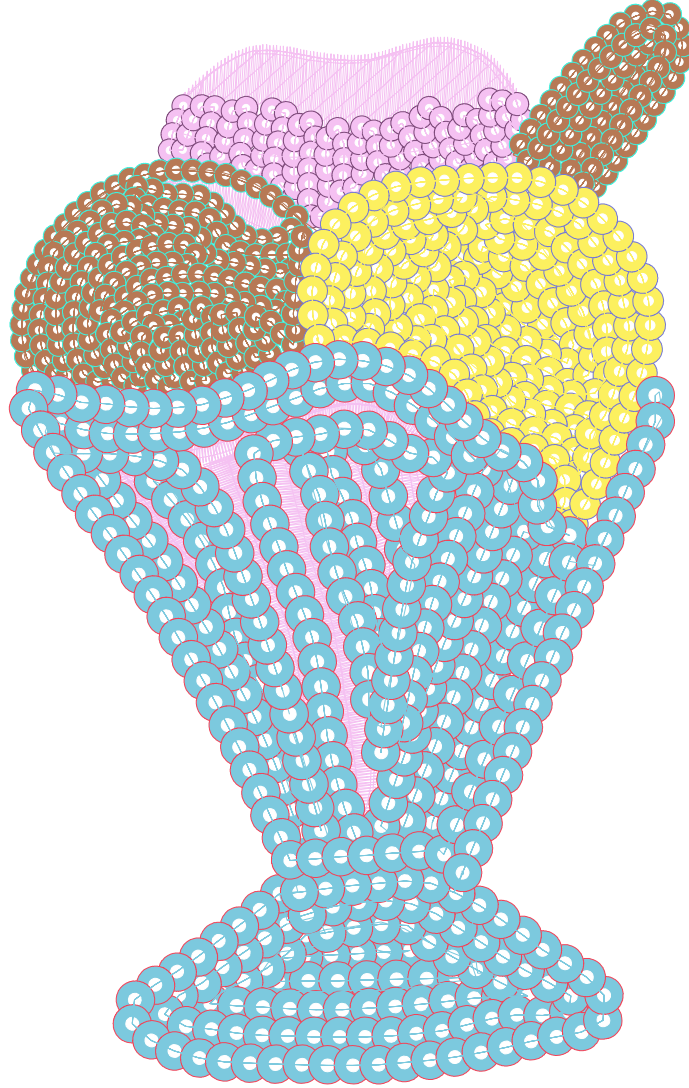

9.12.2022

#1	N1
#2	S
#3	S
#4	S
#5	S
#5.PA	○
#6	N2
#6.PA	○
#7	N3
#7.PA	○
#8	N4
#8.PA	○

		
#2 Fonksiyon:S İğne:1	#3 Fonksiyon:S İğne:1	#4 Fonksiyon:S İğne:1
		
#5 Fonksiyon:S İğne:1	#5.PA Fonksiyon:PA İğne:1	#6.PA Fonksiyon:PA İğne:2
		
#7.PA Fonksiyon:PA İğne:3	#8.PA Fonksiyon:PA İğne:4	

#2		S,	İğne:1,	Renk:Ackermann 3110
#3		S,	İğne:1,	Renk:Ackermann 3110
#4		S,	İğne:1,	Renk:Ackermann 3110
#5		S,	İğne:1,	Renk:Ackermann 3110
#5.PA	 	PA,	İğne:1,	Renk:Ackermann 3110 / std-0 3,0 x 3,0
#6.PA	 	PA,	İğne:2,	Renk:Ackermann 5531 / std-0 3,0 x 3,0
#7.PA	 	PA,	İğne:3,	Renk:Ackermann 4430 / std-1 4,0 x 4,0
#8.PA	 	PA,	İğne:4,	Renk:Ackermann 0851 / std-2 5,0 x 5,0

Desen no :13796.04
Desen Adı :baskı
Müşteri :
Vuruş :6796
Adım boyu :127
Boyut :90,5 x 143,4 mm
İğne :4
Stop :4
Çalışma sırası :1-s-s-s-s-2-3-4
Açıklamalar :

Vuruş Dağılımı

Aralık	Vuruş	Dağılım (Yüzde)
0,0 - 2,0 mm	624	
2,0 - 4,0 mm	4401	
4,0 - 6,0 mm	692	
6,0 - 9,0 mm	98	

İğneler_Uzunluklar

Detay No	Fonksiyon	Vuruş	Uzunluk (m)	Renk	İğne Bilgisi
1	Nakışa Başla	2832	13,2		Ackermann 3110
2	İğne 2	961	2,1		Ackermann 5531
3	İğne 3	614	1,9		Ackermann 4430
4	İğne 4	1413	4,7		Ackermann 0851
5	Toplam uzunluk		22,0		
6	Alt iplik		13,3		