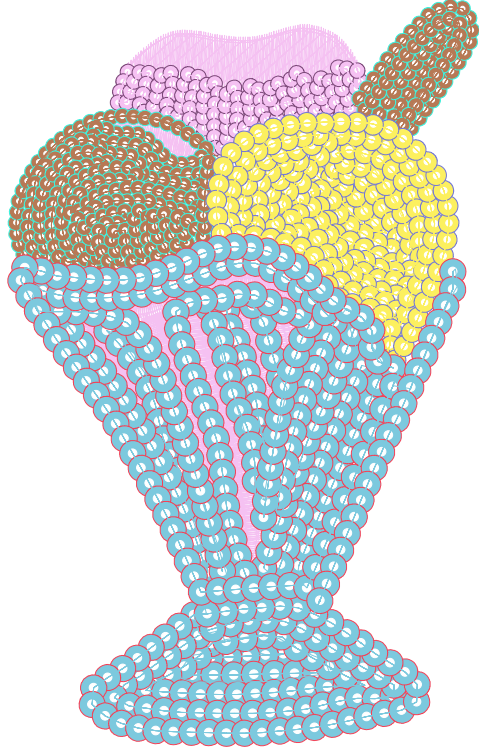

9.12.2022

#1	N1
#2	S
#3	S
#4	S
#5	S
#5.PA	○
#6	N2
#6.PA	○
#7	N3
#7.PA	○
#8	N4
#8.PA	○

		
#2 Fonksiyon:S İğne:1	#3 Fonksiyon:S İğne:1	#4 Fonksiyon:S İğne:1
		
#5 Fonksiyon:S İğne:1	#5.PA Fonksiyon:PA İğne:1	#6.PA Fonksiyon:PA İğne:2
		
#7.PA Fonksiyon:PA İğne:3	#8.PA Fonksiyon:PA İğne:4	

#2		S,	İğne:1,	Renk:Ackermann 3110
#3		S,	İğne:1,	Renk:Ackermann 3110
#4		S,	İğne:1,	Renk:Ackermann 3110
#5		S,	İğne:1,	Renk:Ackermann 3110
#5.PA	 	PA,	İğne:1,	Renk:Ackermann 3110 / std-0 3,0 x 3,0
#6.PA	 	PA,	İğne:2,	Renk:Ackermann 5531 / std-0 3,0 x 3,0
#7.PA	 	PA,	İğne:3,	Renk:Ackermann 4430 / std-1 4,0 x 4,0
#8.PA	 	PA,	İğne:4,	Renk:Ackermann 0851 / std-2 5,0 x 5,0

Desen no :13796.04
Desen Adı :baskı
Müşteri :
Vuruş :6796
Adım boyu :127
Boyut :90,5 x 143,4 mm
İğne :4
Stop :4
Çalışma sırası :1-s-s-s-s-2-3-4
Açıklamalar :

Vuruş Dağılımı

Aralık	Vuruş	Dağılım (Yüzde)
0,0 - 2,0 mm	624	
2,0 - 4,0 mm	4401	
4,0 - 6,0 mm	692	
6,0 - 9,0 mm	98	

İğneler_Uzunluklar

Detay No	Fonksiyon	Vuruş	Uzunluk (m)	Renk	İğne Bilgisi
1	Nakışa Başla	2832	13,2		Ackermann 3110
2	İğne 2	961	2,1		Ackermann 5531
3	İğne 3	614	1,9		Ackermann 4430
4	İğne 4	1413	4,7		Ackermann 0851
5	Toplam uzunluk		22,0		
6	Alt iplik		13,3		